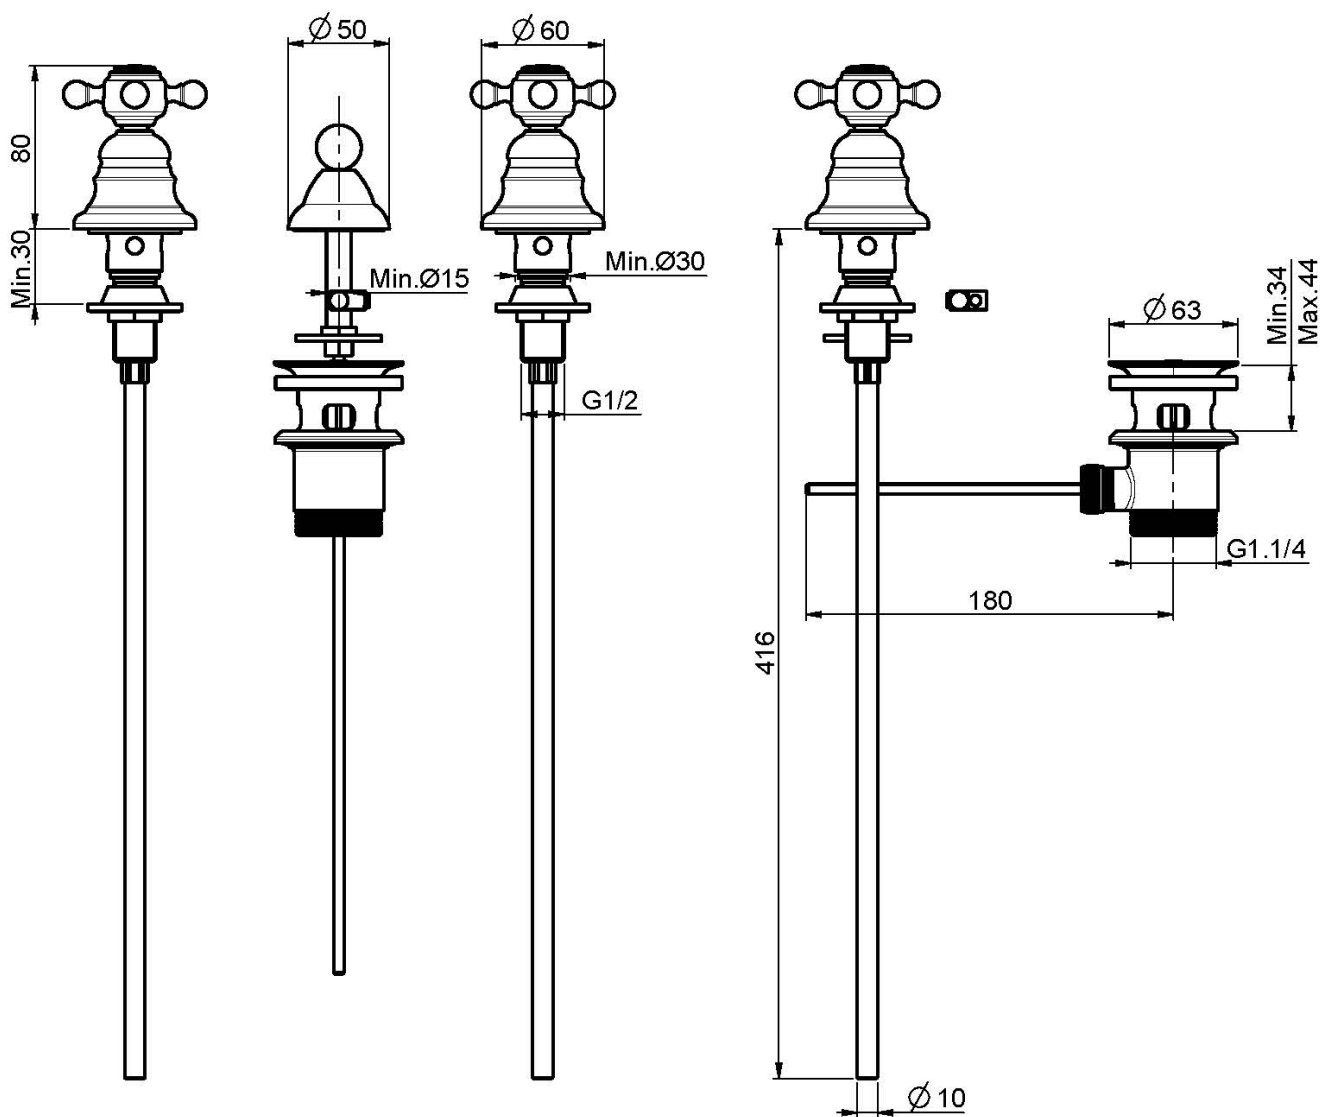

Code F5102

MÉLANGEUR BIDET 3 TROUS

- 2 tuyaux flexibles
- vidage 1"1/4 avec trop plein

IMAGE

Finitions

-  CHROMÉ
CR
-  NICKEL BROSSÉ
SN
-  DORÉ
OR
-  DORÉ BROSSÉ
OS
-  VIEUX BRONZE
BR
-  ANTIQUE COPPER
RA

Voir les conditions générales de vente dans notre tarif en
vigueur