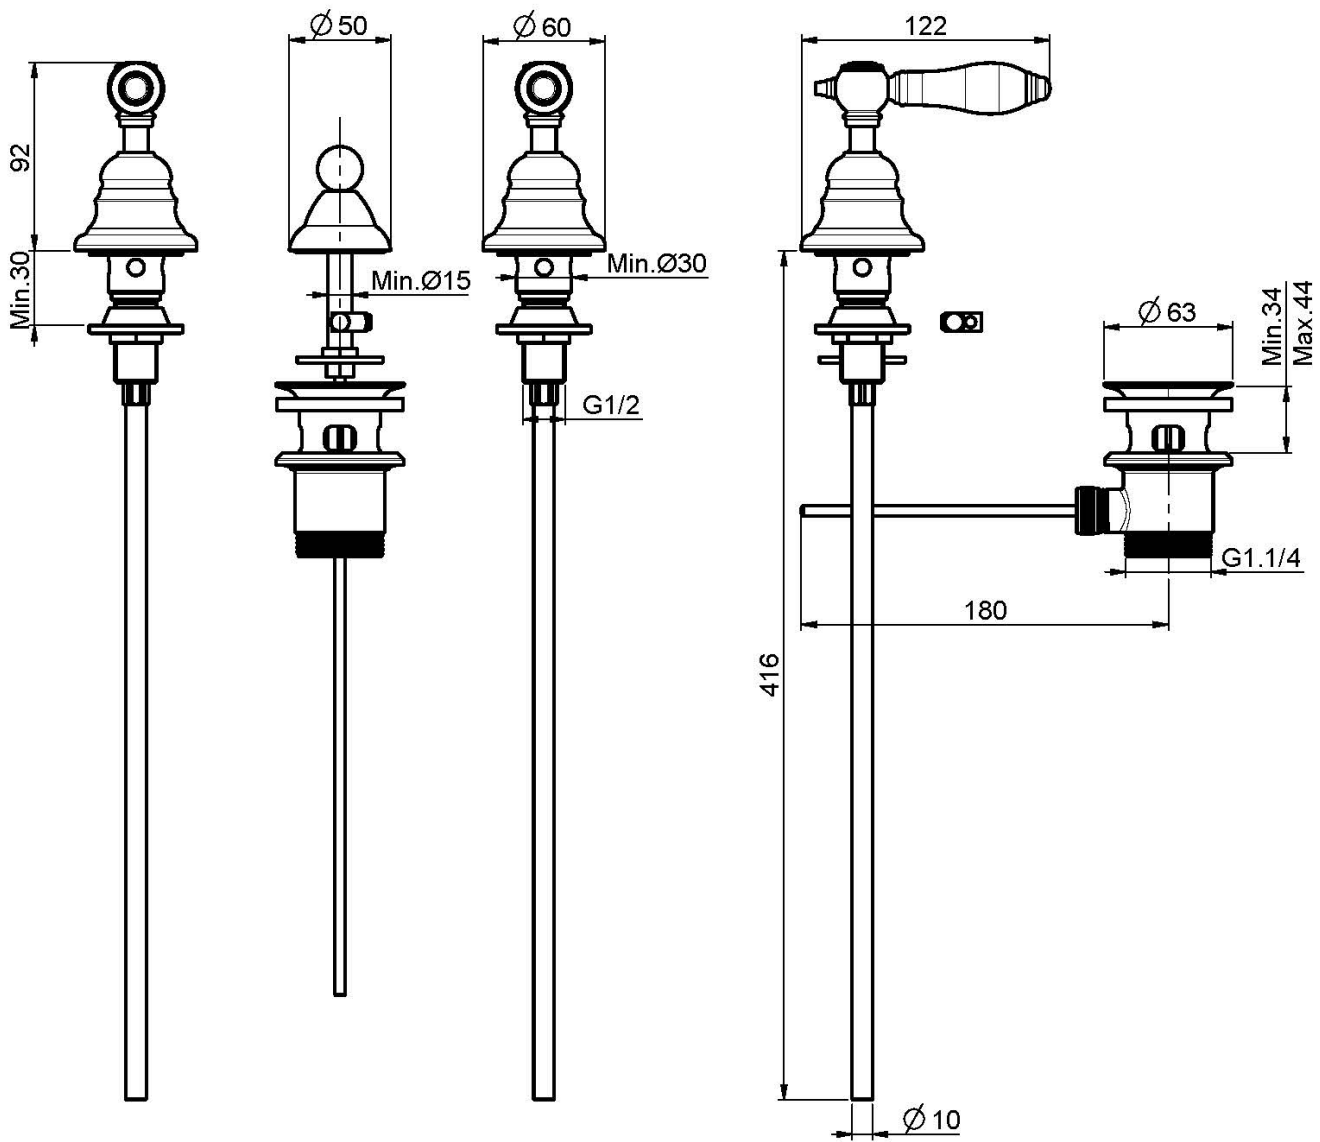

This drawing is the property of FIMA Carlo Frattini. Any complete or partial reproduction, or any transmission to third party without FIMA Carlo Frattini authorization is forbidden.