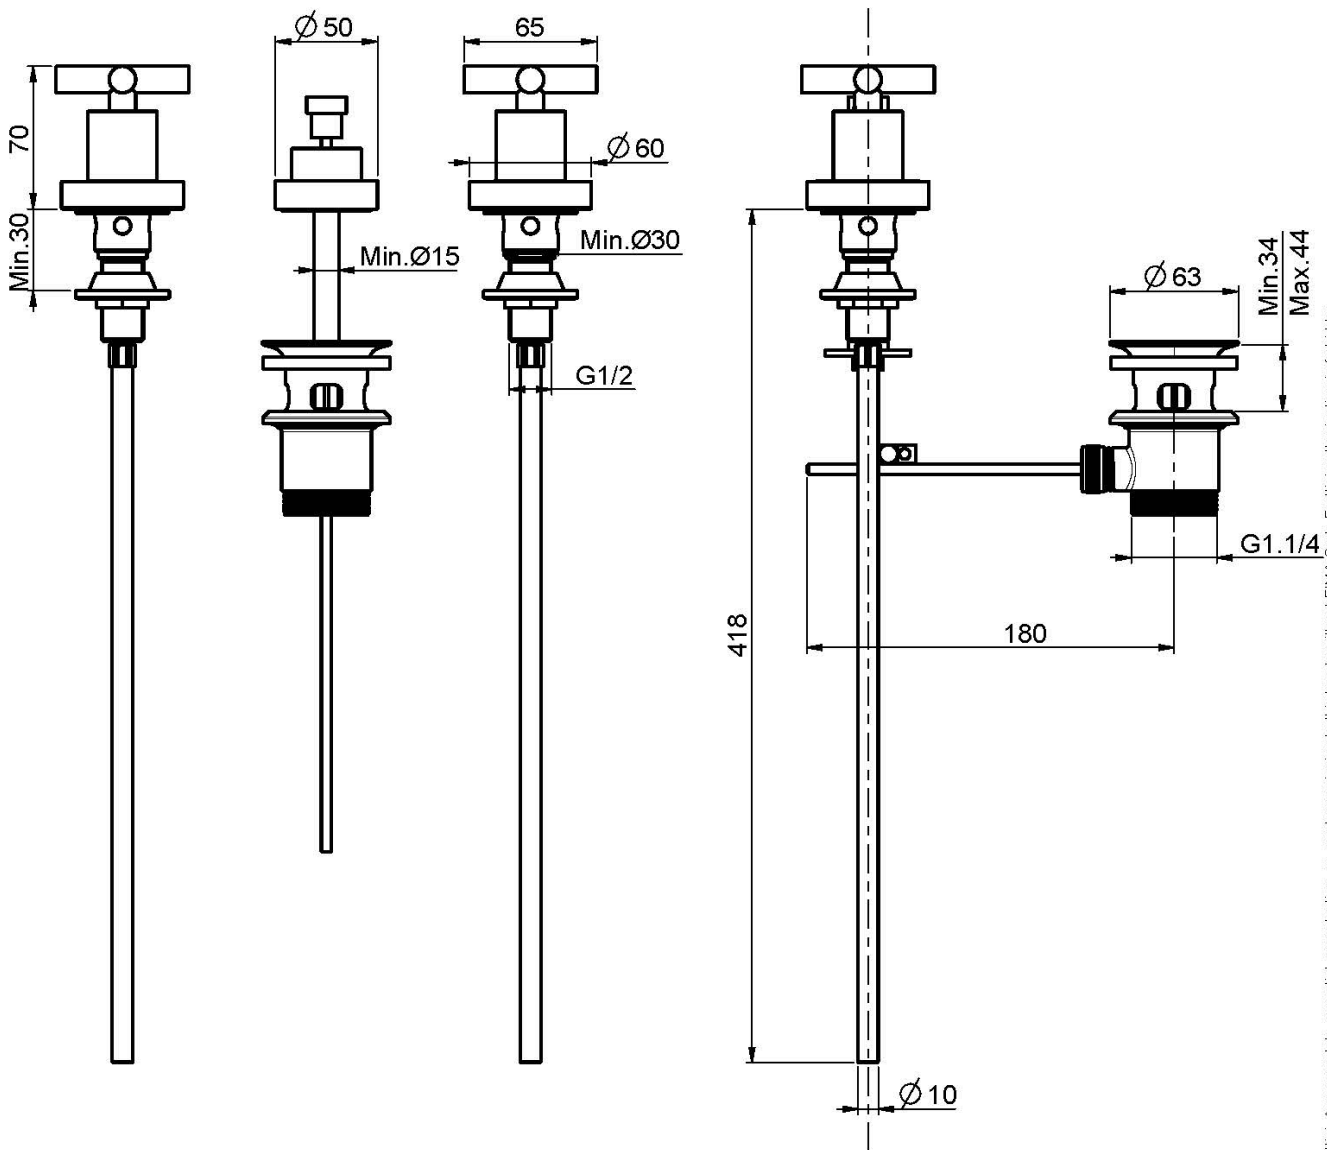

This drawing is the property of FIMA Carlo Frattini. Any complete or partial reproduction, or any transmission to third party without FIMA Carlo Frattini authorization is forbidden.