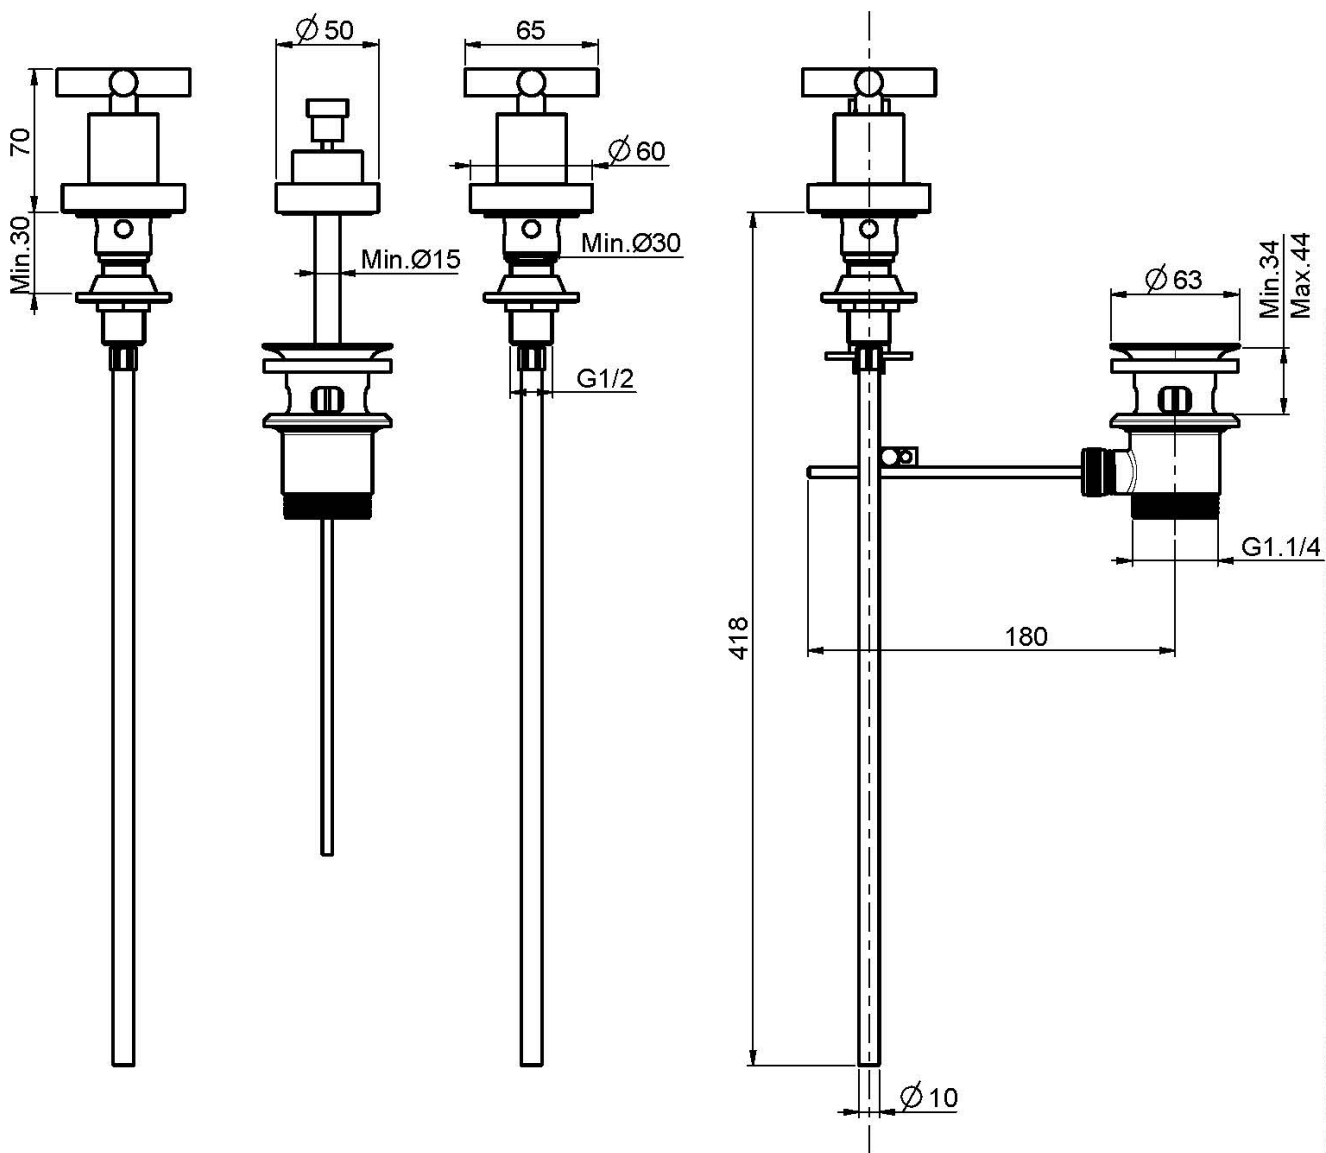

Code F5322

MÉLANGEUR BIDET 3 TROUS

- 2 tuyaux flexibles
- vidage 1"1/4 avec trop plein

IMAGE

Finitions

 CHROMÉ
CR

 HL

 HS

 NICKEL BROSSÉ
SN

 CHROMÉ NOIR
CN

 CHROMÉ NOIR BROSSÉ
CS

 BLANC MAT
BS

 NOIR MAT
NS

Voir les conditions générales de vente dans notre tarif en
vigueur

This drawing is the property of FIMA Carlo Frattini. Any complete or partial reproduction, or any transmission to third party without FIMA Carlo Frattini authorization is forbidden.