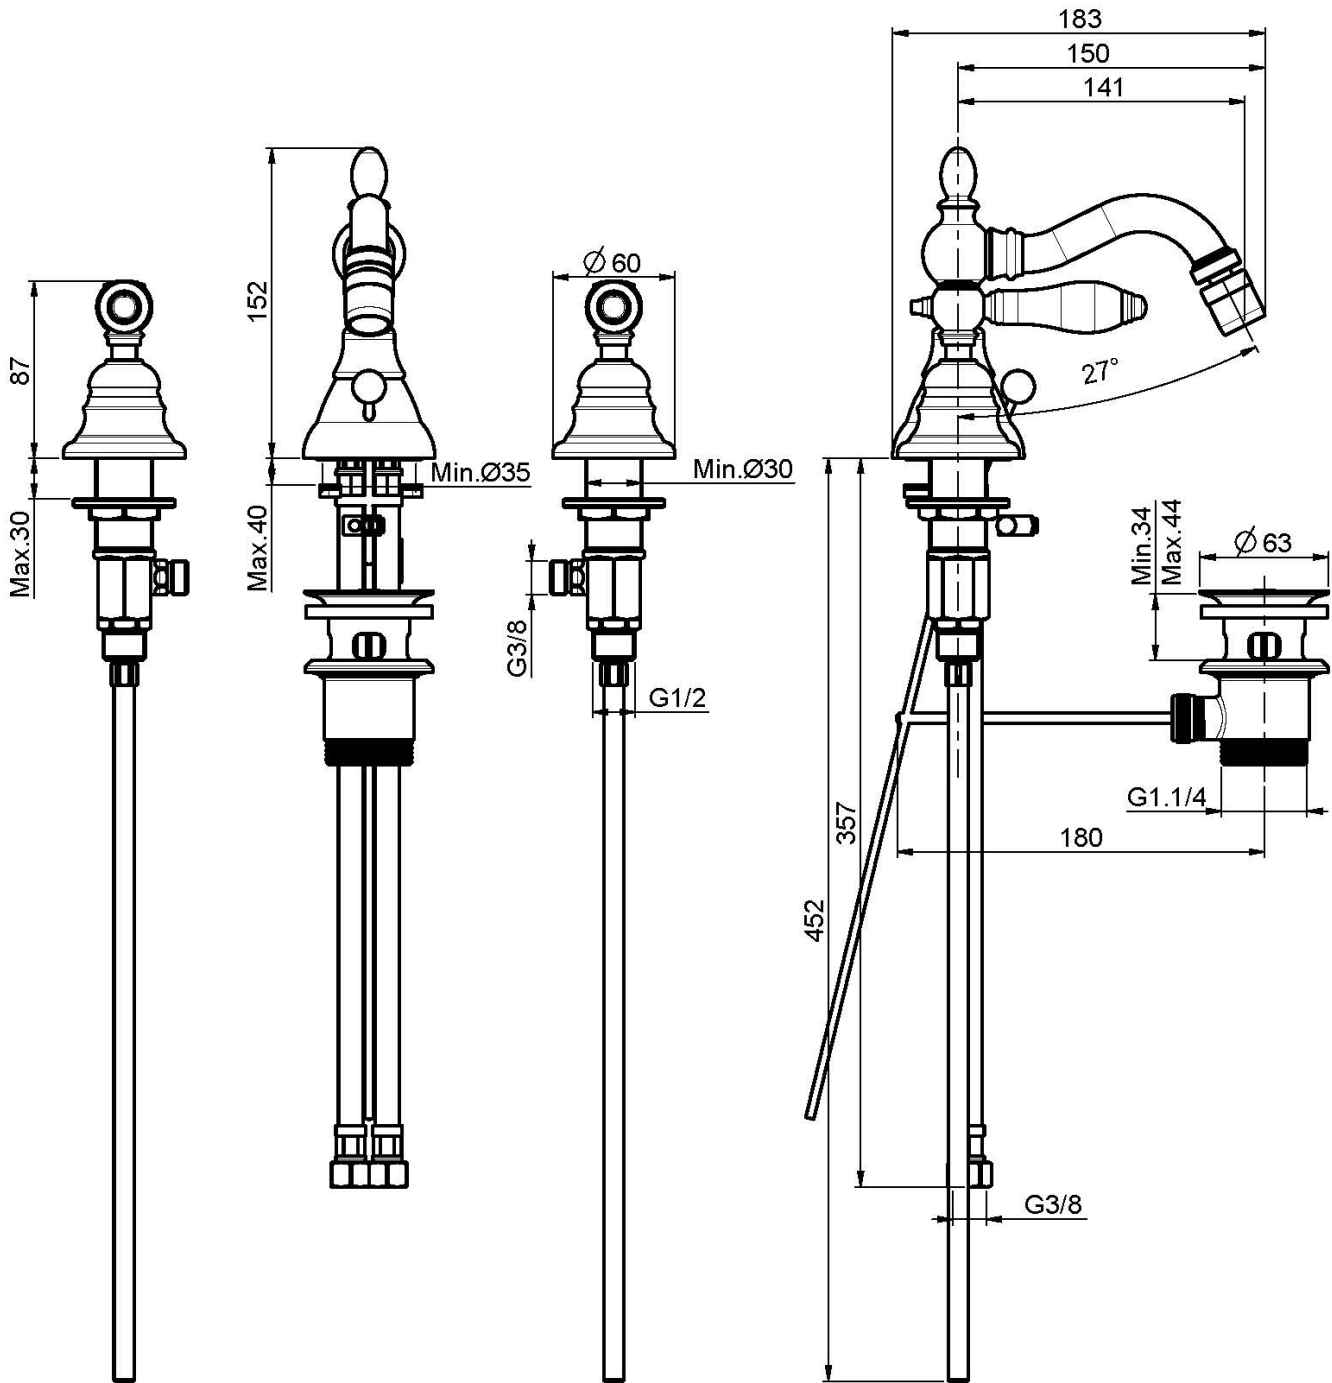

This drawing is the property of FIMA Carlo Frattini. Any complete or partial reproduction, or any transmission to third party without FIMA Carlo Frattini authorization is forbidden.