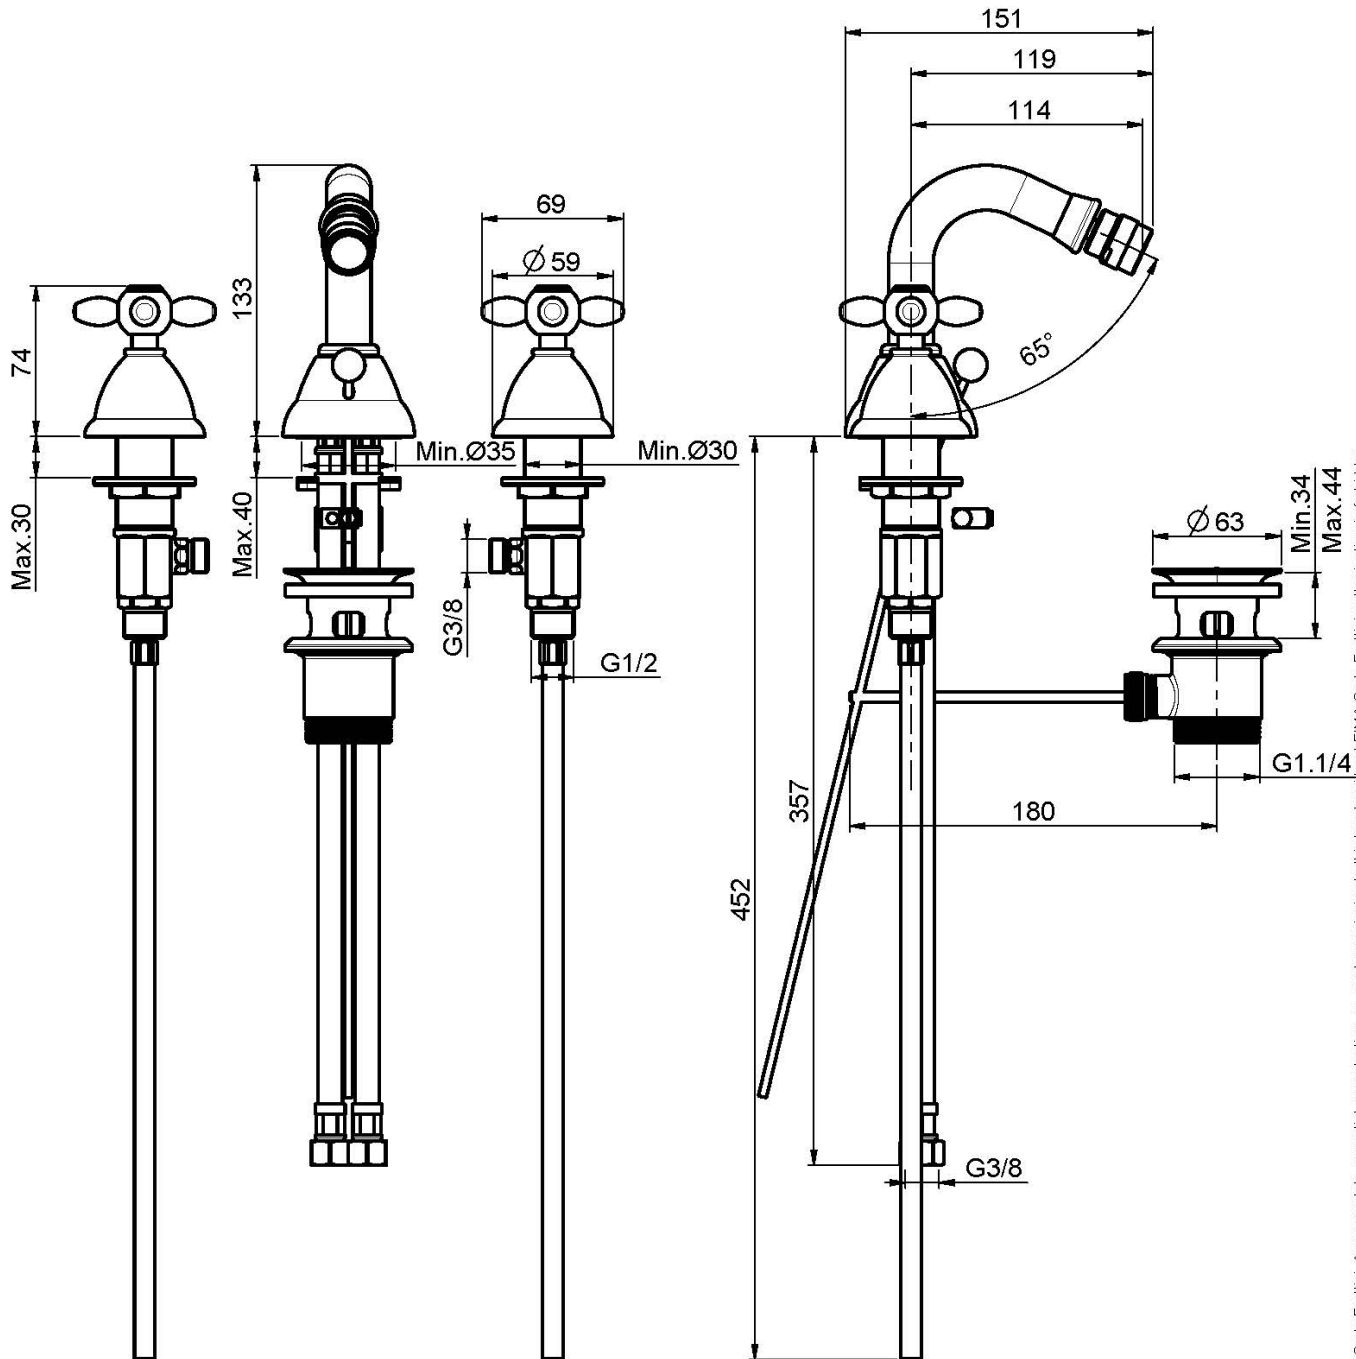

This drawing is the property of FIMA Carlo Frattini. Any complete or partial reproduction, or any transmission to third party without FIMA Carlo Frattini authorization is forbidden.