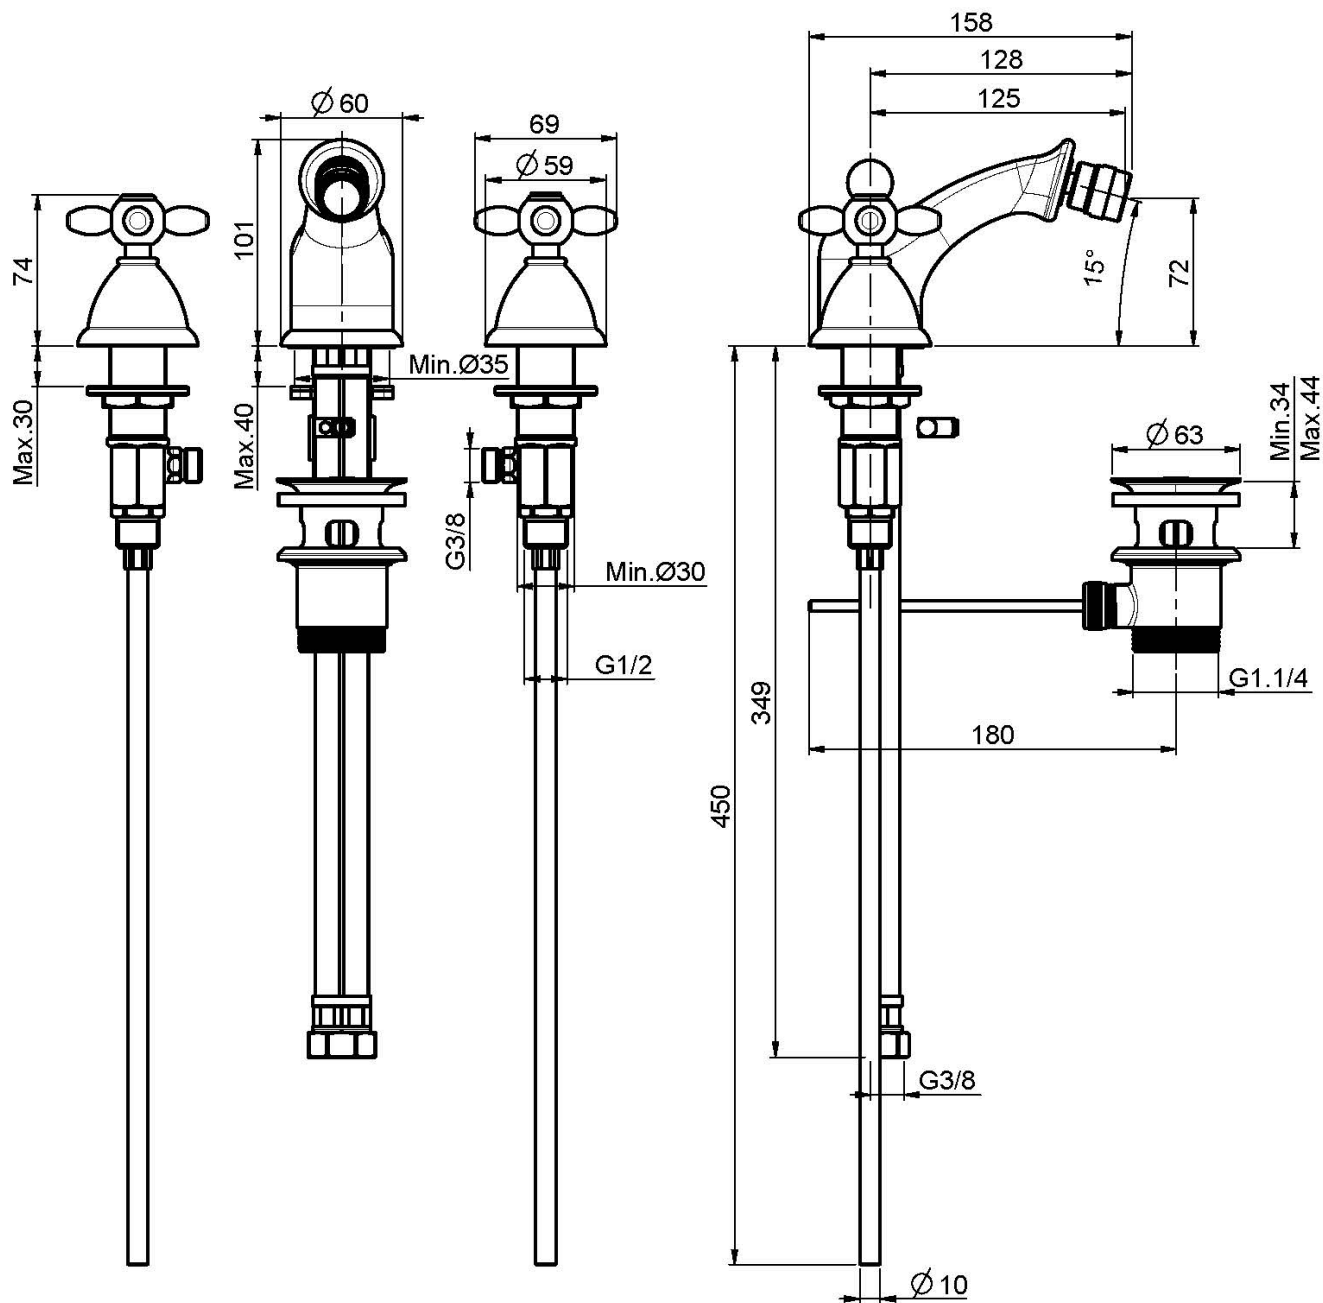

Code F5012

MÉLANGEUR BIDET 3 TROUS

- 2 tuyaux flexibles
- vidage 1"1/4 avec trop plein

IMAGE

Finitions

-  CHROMÉ
CR
-  NICKEL BROSSÉ
SN
-  DORÉ
OR
-  DORÉ BROSSÉ
OS
-  VIEUX BRONZE
BR
-  ANTIQUE COPPER
RA

Voir les conditions générales de vente dans notre tarif en
vigueur