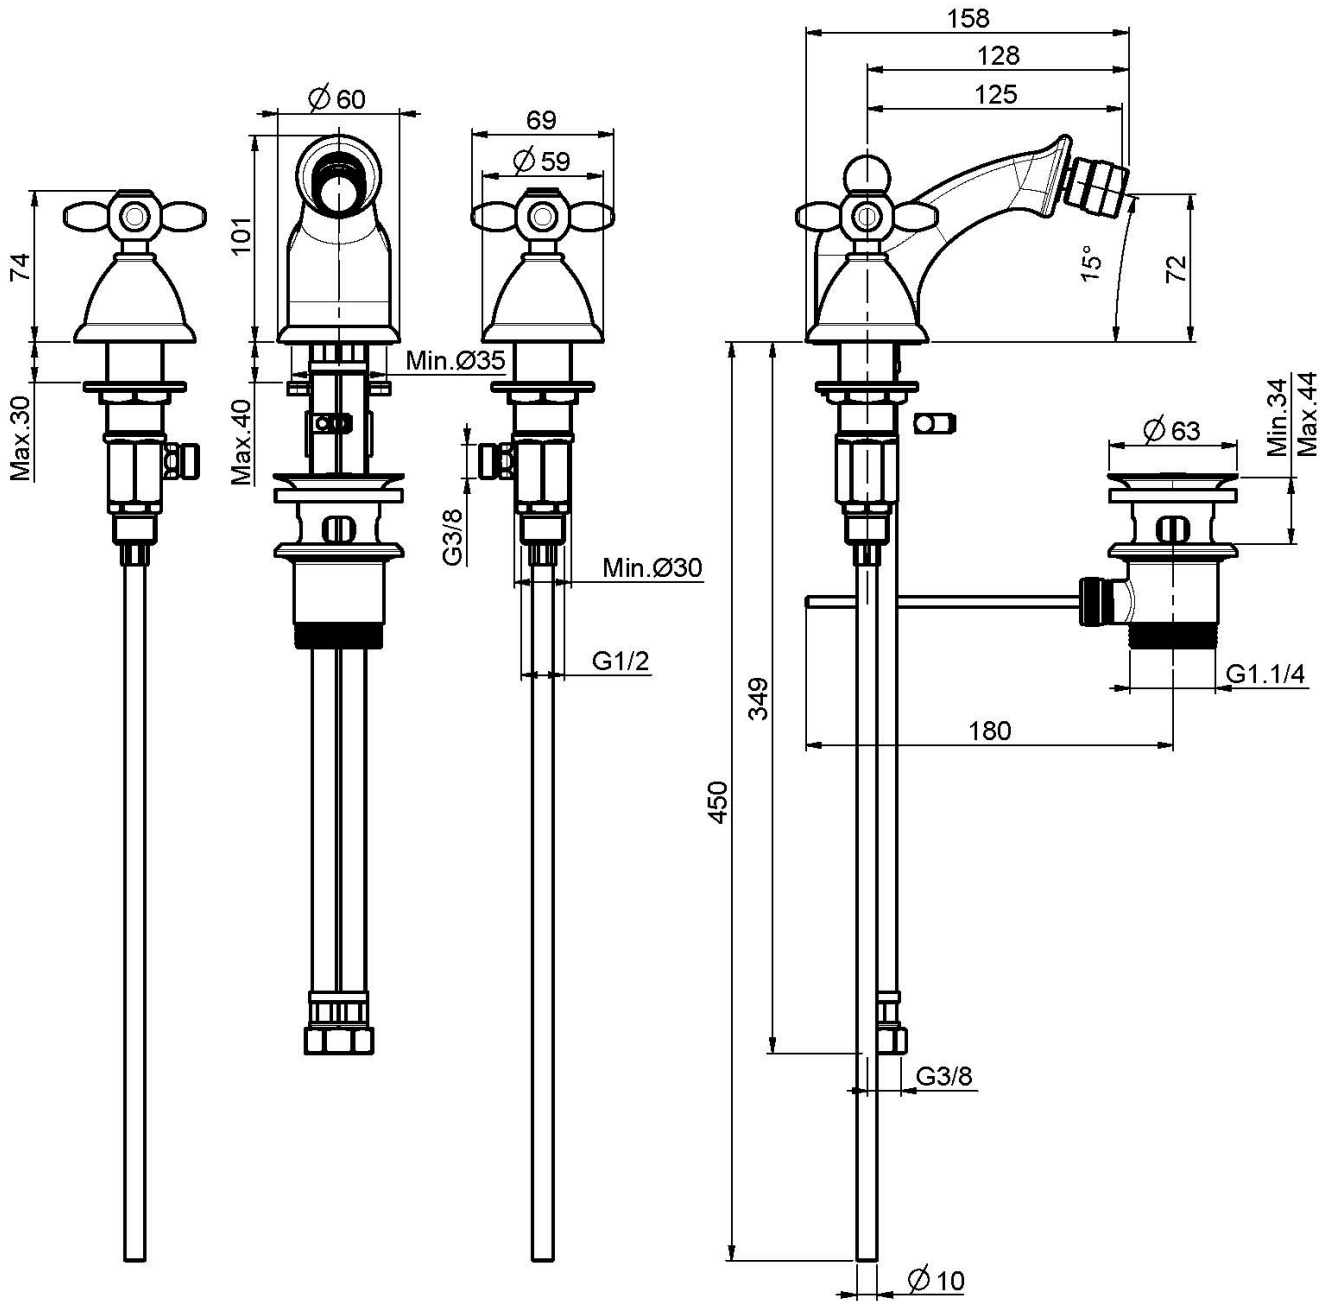

Code F5012

MÉLANGEUR BIDET 3 TROUS

- 2 tuyaux flexibles
- vidage 1"1/4 avec trop plein

IMAGE

Finitions

-  CHROMÉ
CR
-  NICKEL BROSSÉ
SN
-  DORÉ
OR
-  DORÉ BROSSÉ
OS
-  VIEUX BRONZE
BR
-  ANTIQUE COPPER
RA

Voir les conditions générales de vente dans notre tarif en
vigueur