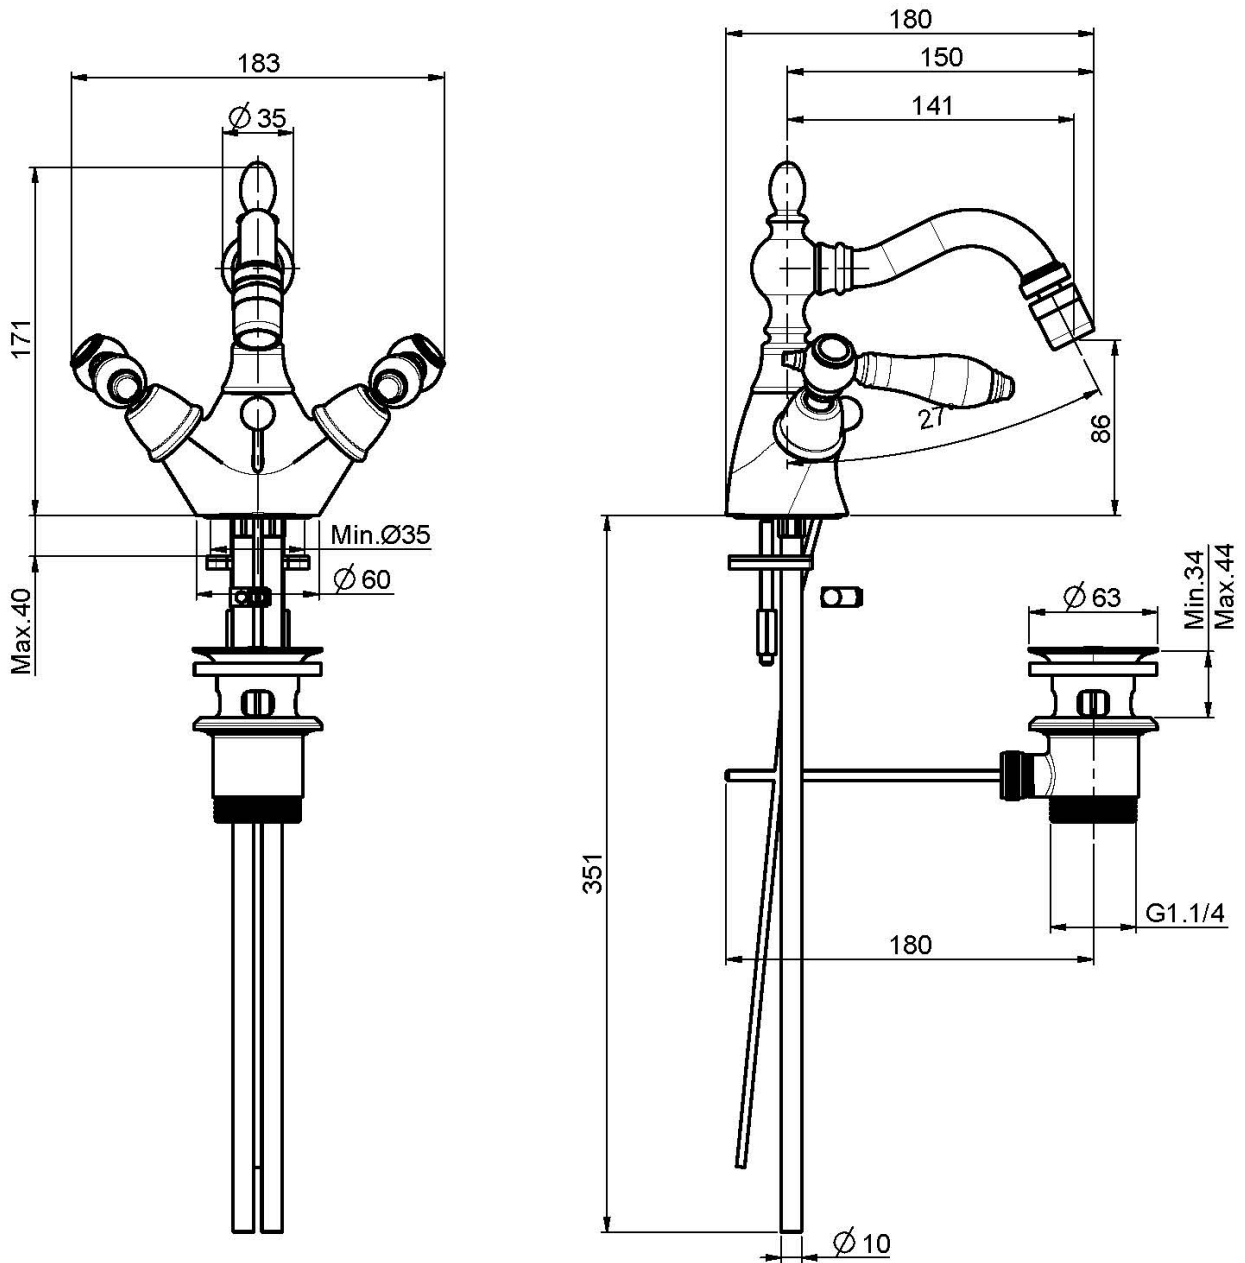

This drawing is the property of FIMA Carlo Frattini. Any complete or partial reproduction, or any transmission to third party without FIMA Carlo Frattini authorization is forbidden.