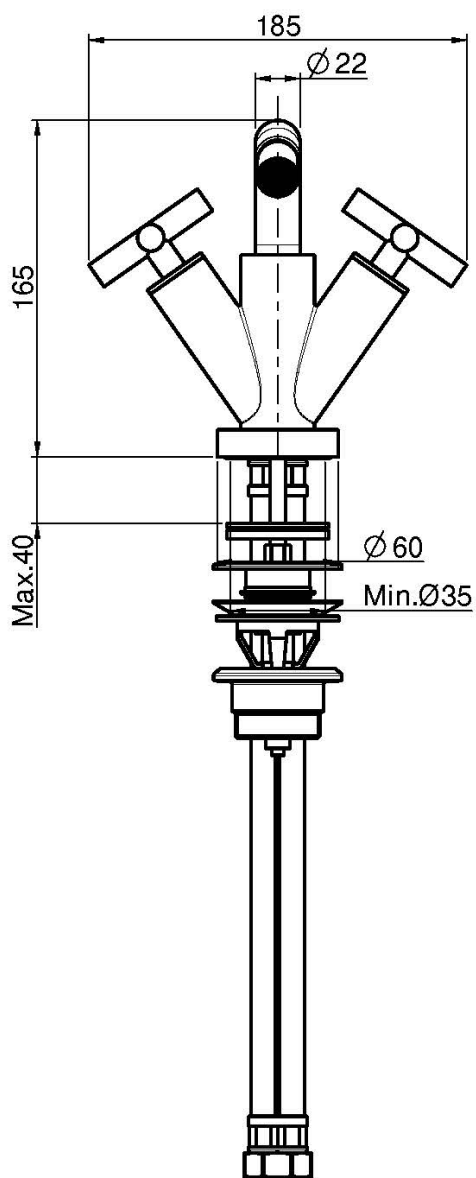

Code F5312W

MÉLANGEUR BIDET, BEC PIVOTANT

- 2 tuyaux flexibles
- vidage click clack 1"1/4 avec trop plein
- bec pivotant

IMAGE

Finitions

 CHROMÉ
CR

 HL

 HS

 NICKEL BROSSÉ
SN

 CHROMÉ NOIR
CN

 CHROMÉ NOIR BROSSÉ
CS

 BLANC MAT
BS

 NOIR MAT
NS

Voir les conditions générales de vente dans notre tarif en vigueur

This drawing is the property of FIMA Carlo Frattini. Any complete or partial reproduction, or any transmission to third party without FIMA Carlo Frattini authorization is forbidden.