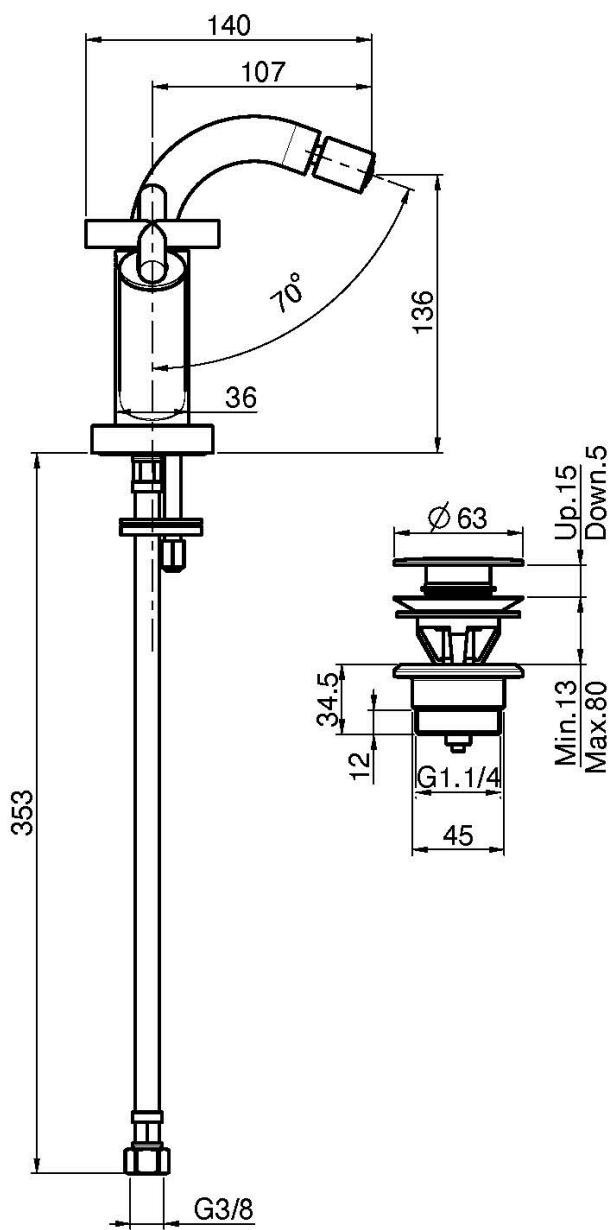

Code F5312W

MÉLANGEUR BIDET, BEC PIVOTANT

- 2 tuyaux flexibles
- vidage click clack 1"1/4 avec trop plein
- bec pivotant

IMAGE

Finitions

 CHROMÉ
CR

 HL

 HS

 NICKEL BROSSÉ
SN

 CHROMÉ NOIR
CN

 CHROMÉ NOIR BROSSÉ
CS

 BLANC MAT
BS

 NOIR MAT
NS

Voir les conditions générales de vente dans notre tarif en vigueur

This drawing is the property of FIMA Carlo Frattini. Any complete or partial reproduction, or any transmission to third party without FIMA Carlo Frattini authorization is forbidden.