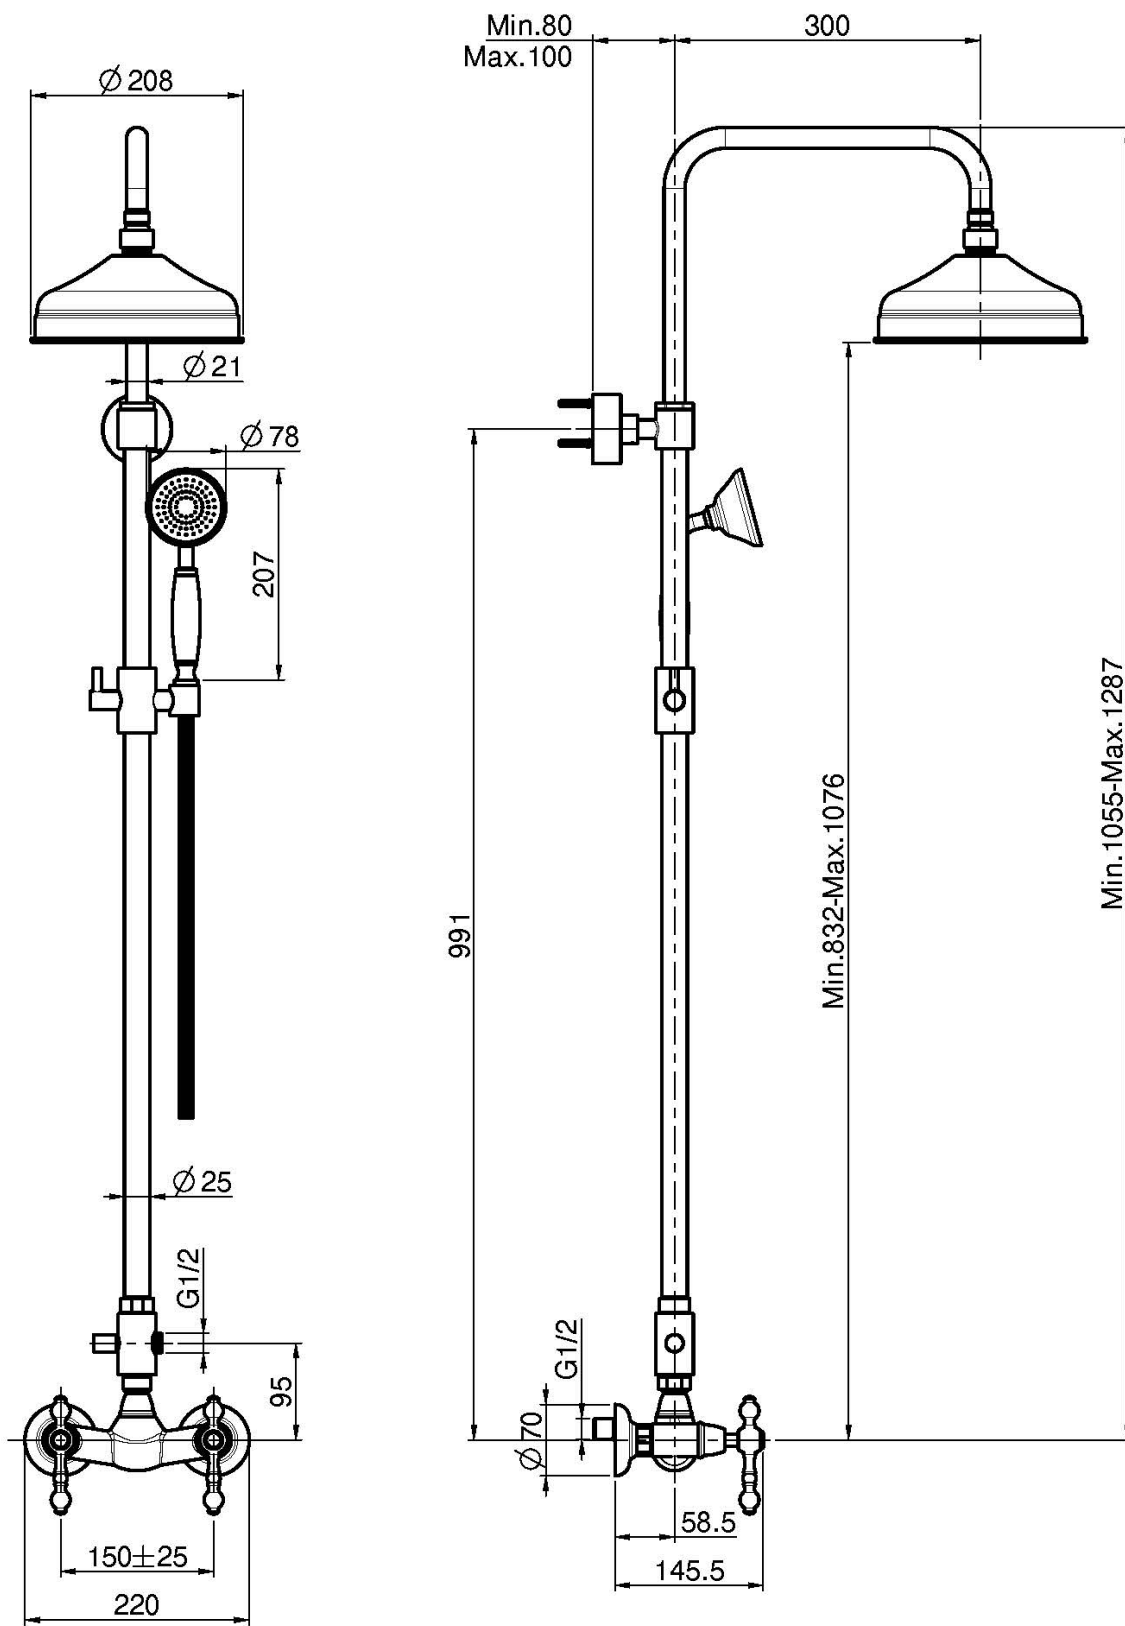

Code F5055/2

MÉLANGEUR DOUCHE AVEC COLONNE, POMME DE TÊTE ET DOUCHETTE

- colonne réglable en hauteur
- 2 raccords excentriques 1/2"
- pomme de tête en laiton Ø 200 mm
- flexible en laiton 1500 mm
- douchette anticalcaire
- inverseur

Finitions

-  CHROMÉ
CR
-  NICKEL BROSSÉ
SN
-  DORÉ
OR
-  DORÉ BROSSÉ
OS
-  VIEUX BRONZE
BR
-  ANTIQUE COPPER
RA

IMAGE

Voir les conditions générales de vente dans notre tarif en
vigueur

This drawing is the property of FIMA Carlo Frattini. Any complete or partial reproduction, or any transmission to third party without FIMA Carlo Frattini authorization is forbidden.