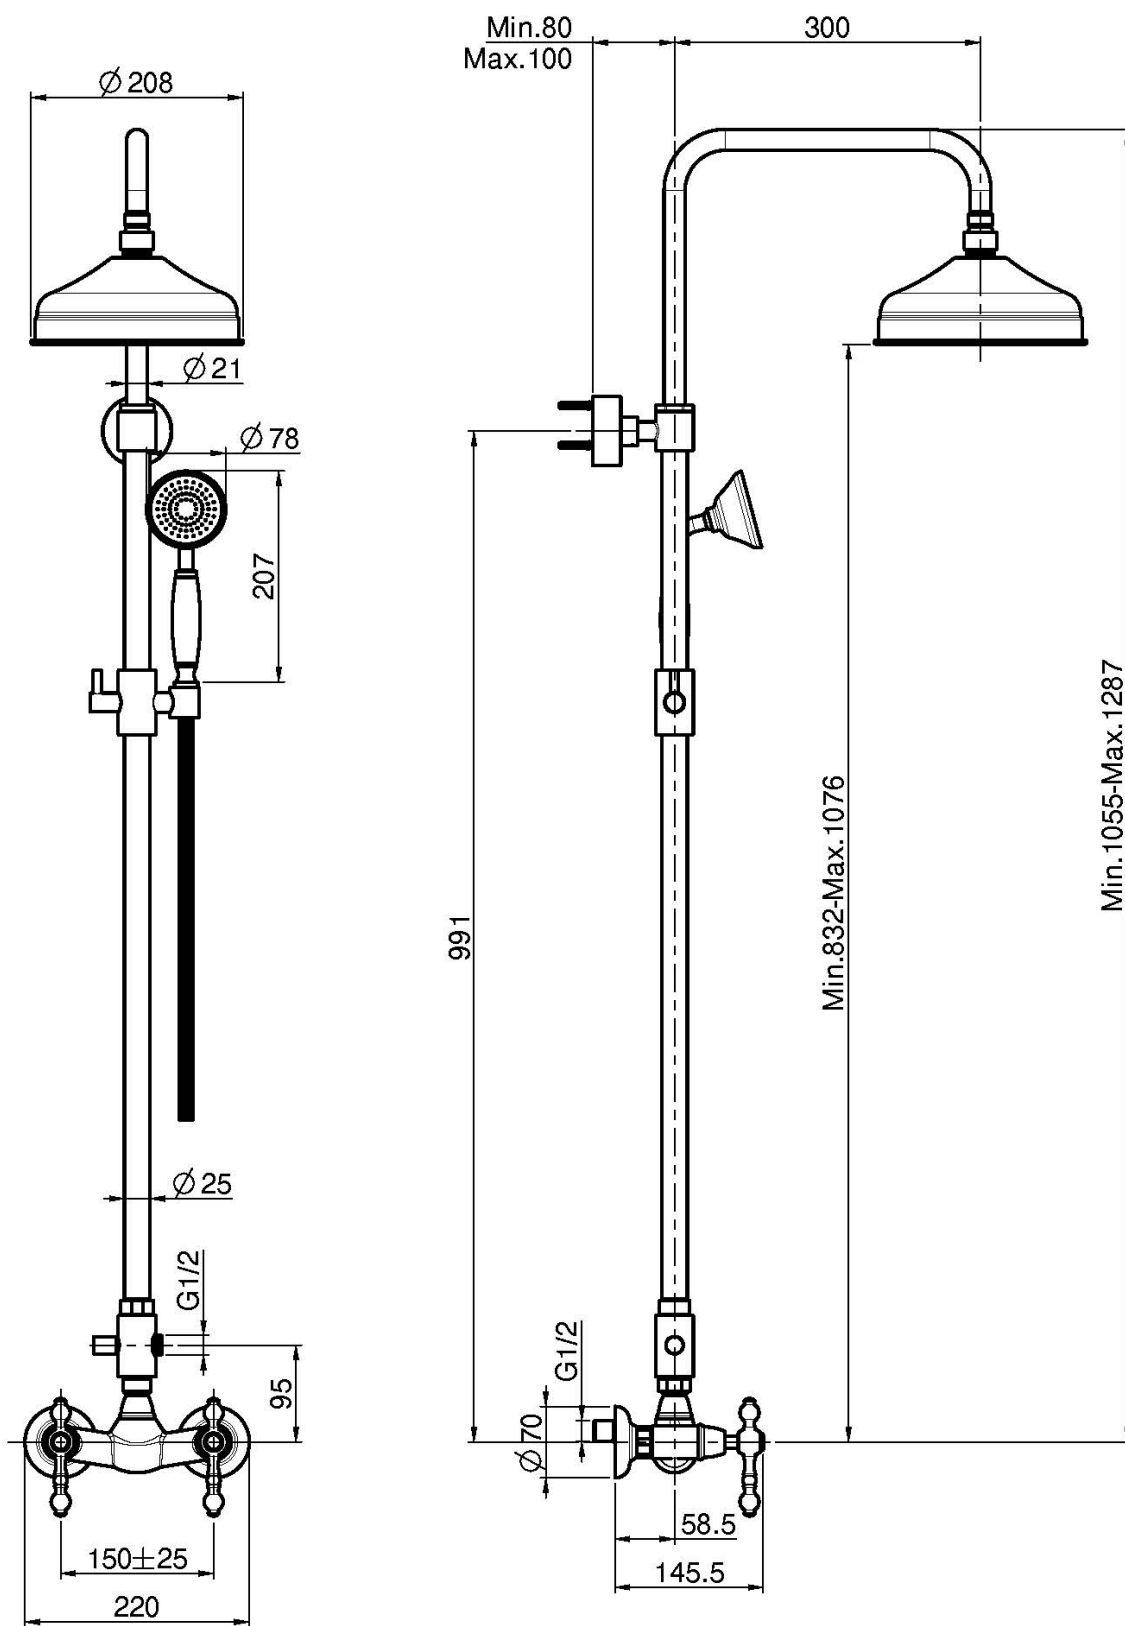

Code F5055/2

MÉLANGEUR DOUCHE AVEC COLONNE, POMME DE TÊTE ET DOUCHETTE

- colonne réglable en hauteur
- 2 raccords excentriques 1/2"
- pomme de tête en laiton Ø 200 mm
- flexible en laiton 1500 mm
- douchette anticalcaire
- inverseur

Finitions

-  CHROMÉ
CR
-  NICKEL BROSSÉ
SN
-  DORÉ
OR
-  DORÉ BROSSÉ
OS
-  VIEUX BRONZE
BR
-  ANTIQUE COPPER
RA

IMAGE

Voir les conditions générales de vente dans notre tarif en
vigueur

This drawing is the property of FIMA Carlo Frattini. Any complete or partial reproduction, or any transmission to third party without FIMA Carlo Frattini authorization is forbidden.