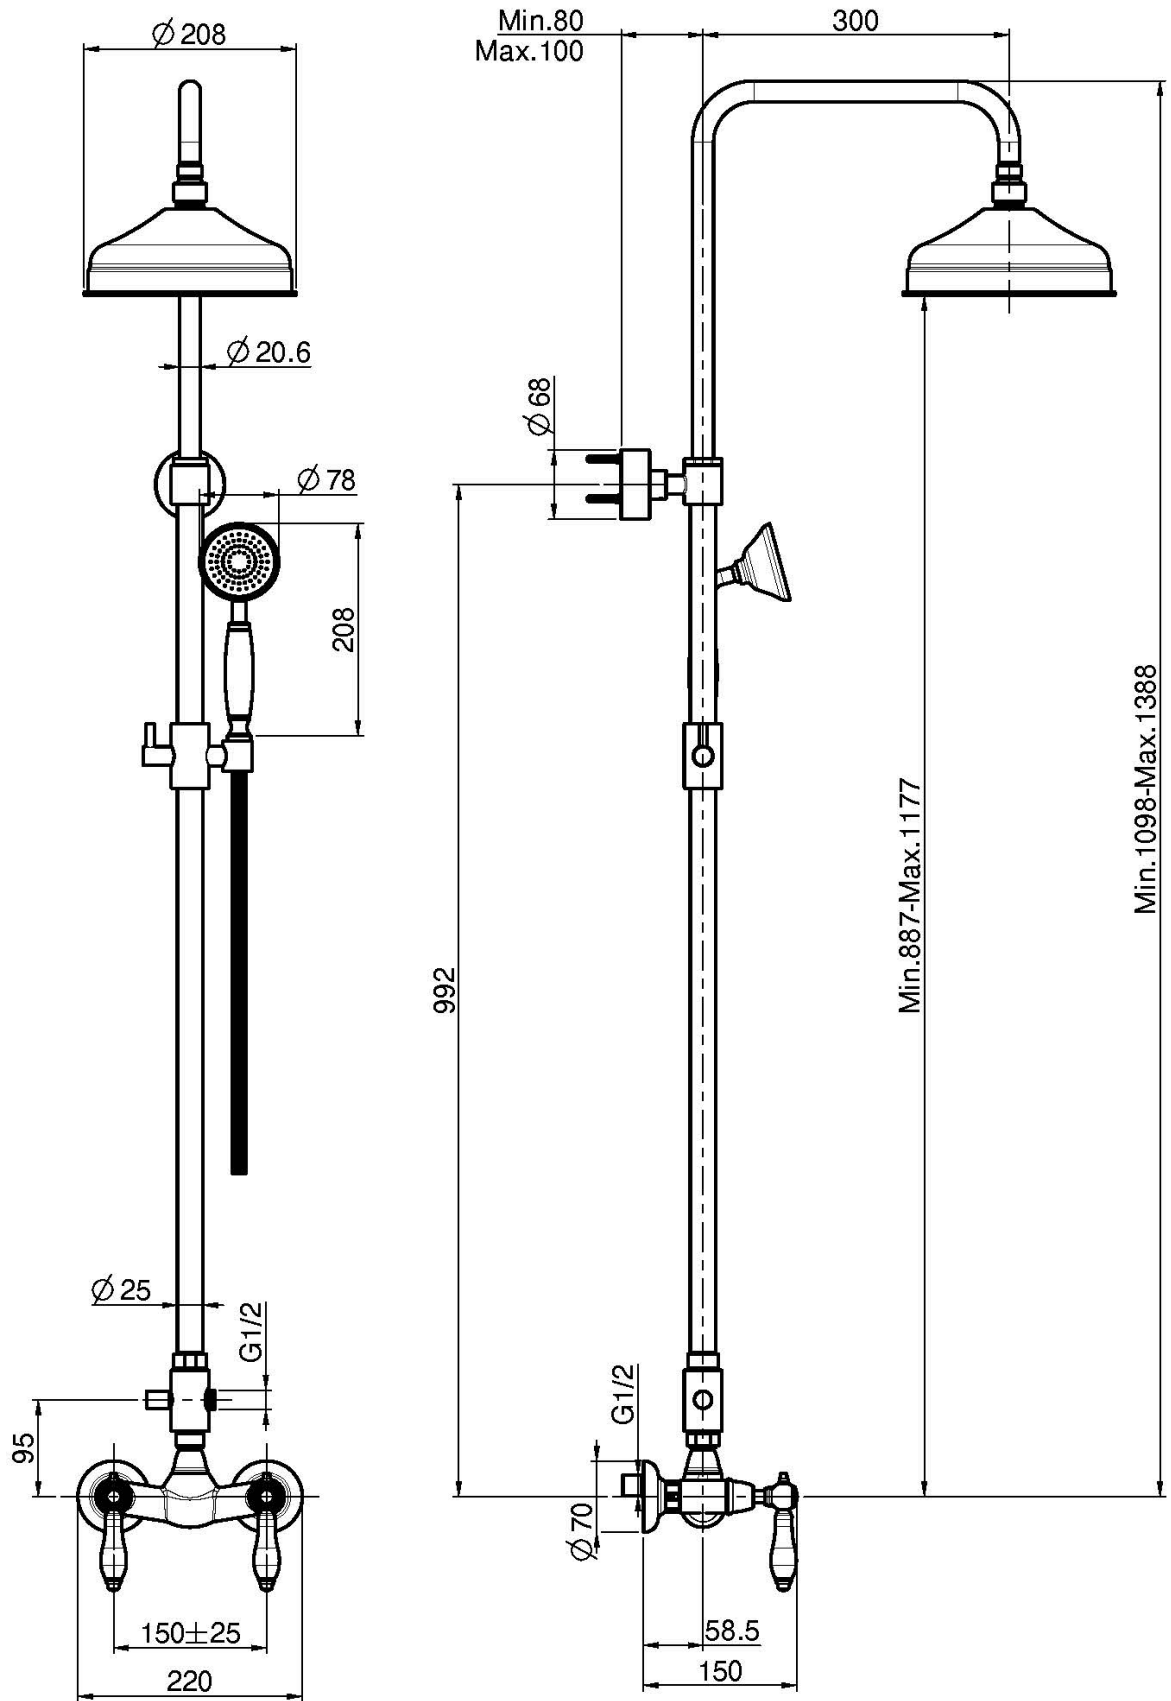

This drawing is the property of FIMA Carlo Frattini. Any complete or partial reproduction, or any transmission to third party without FIMA Carlo Frattini authorization is forbidden.