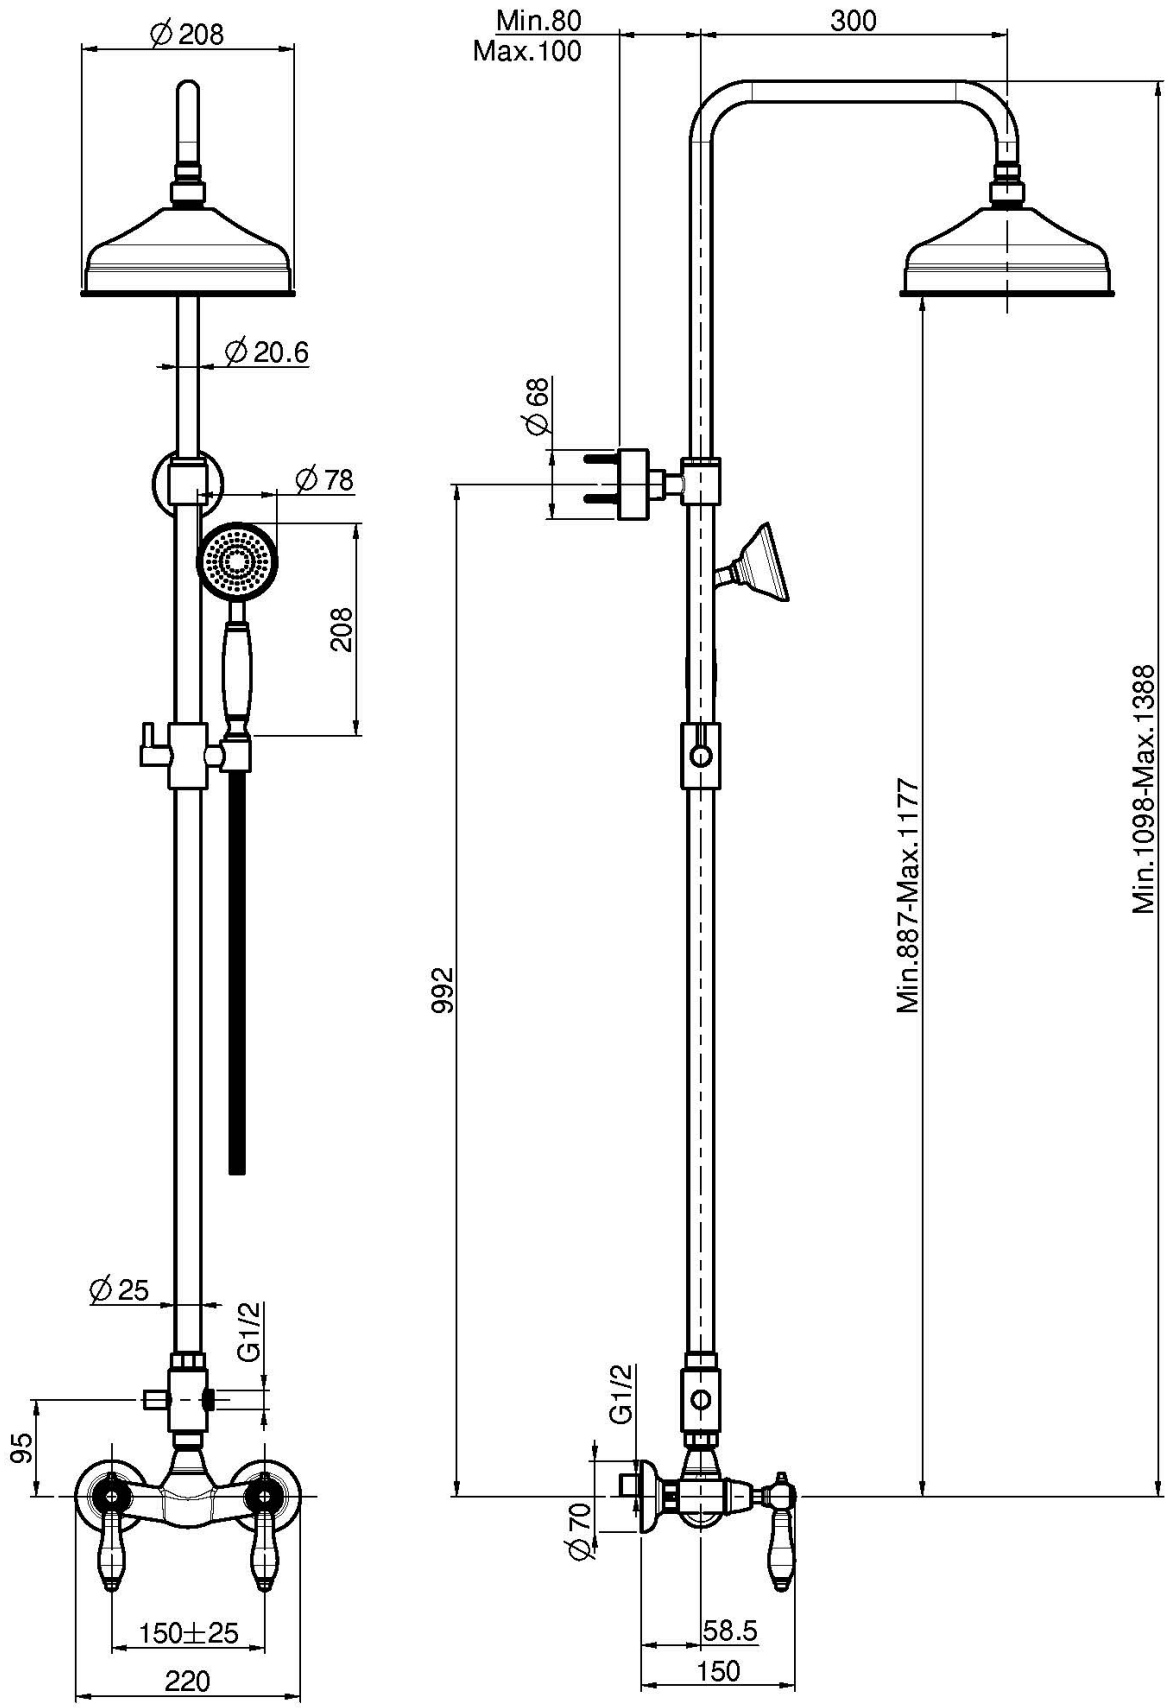

This drawing is the property of FIMA Carlo Frattini. Any complete or partial reproduction, or any transmission to third party without FIMA Carlo Frattini authorization is forbidden.