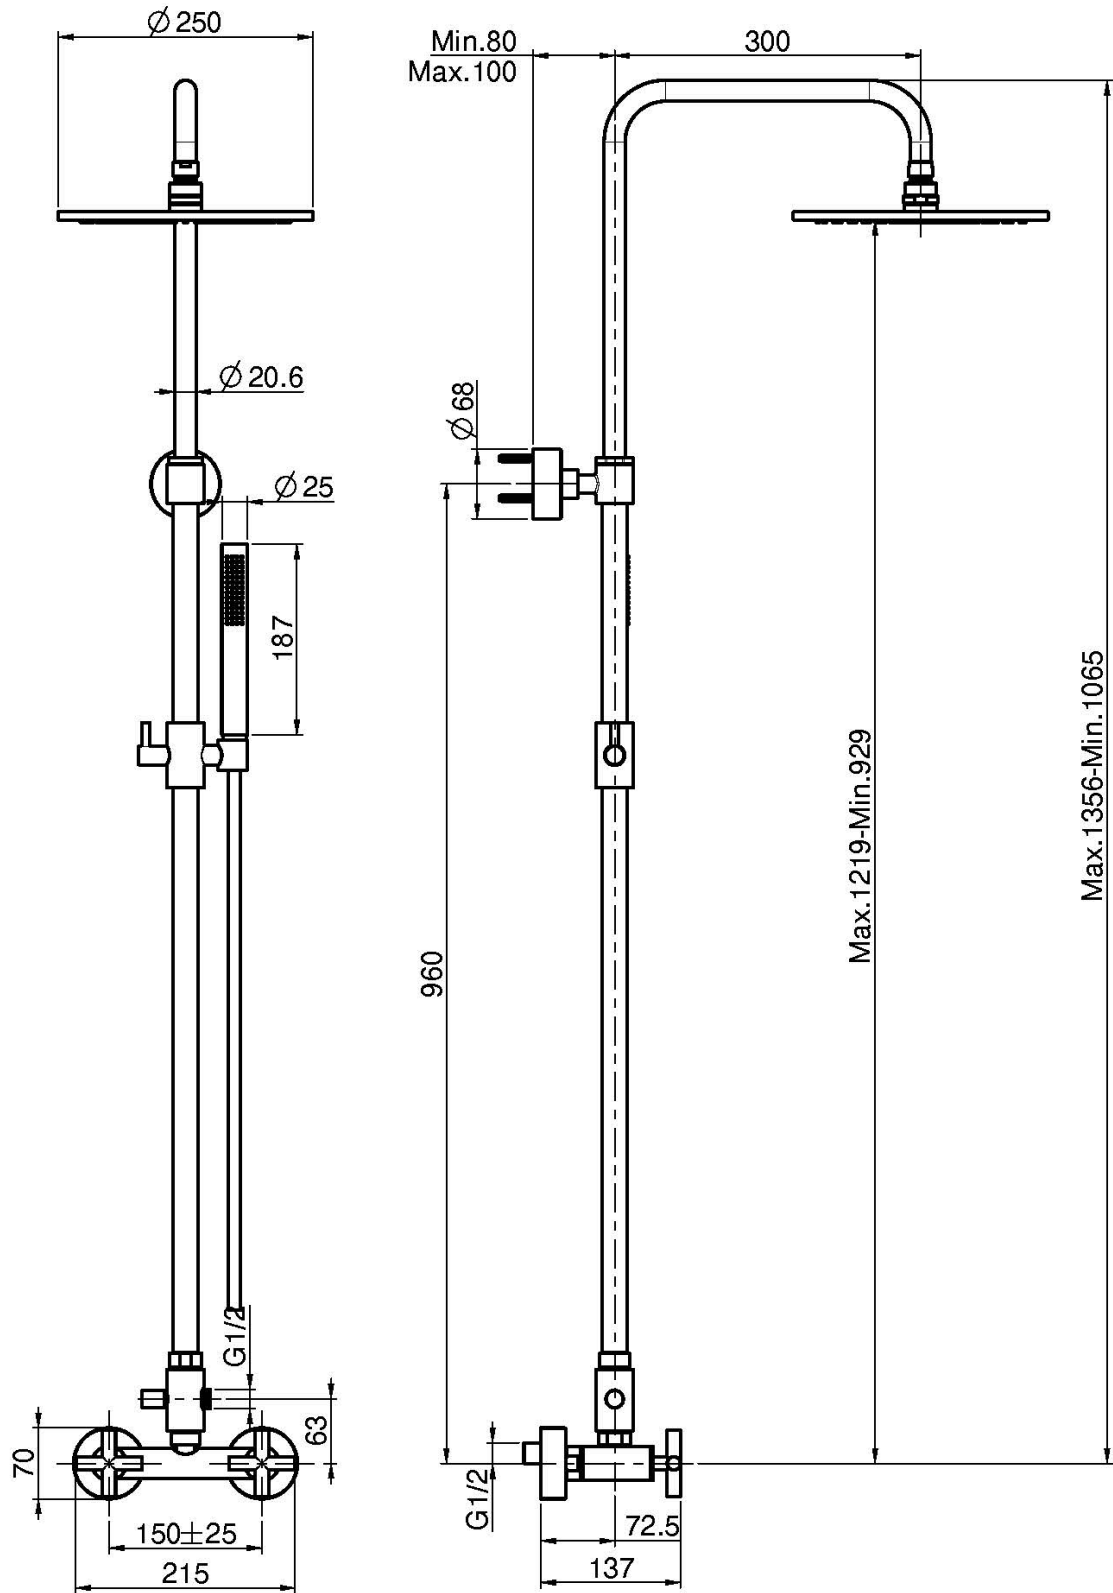

This drawing is the property of FIMA Carlo Frattini. Any complete or partial reproduction, or any transmission to third party without FIMA Carlo Frattini authorization is forbidden.