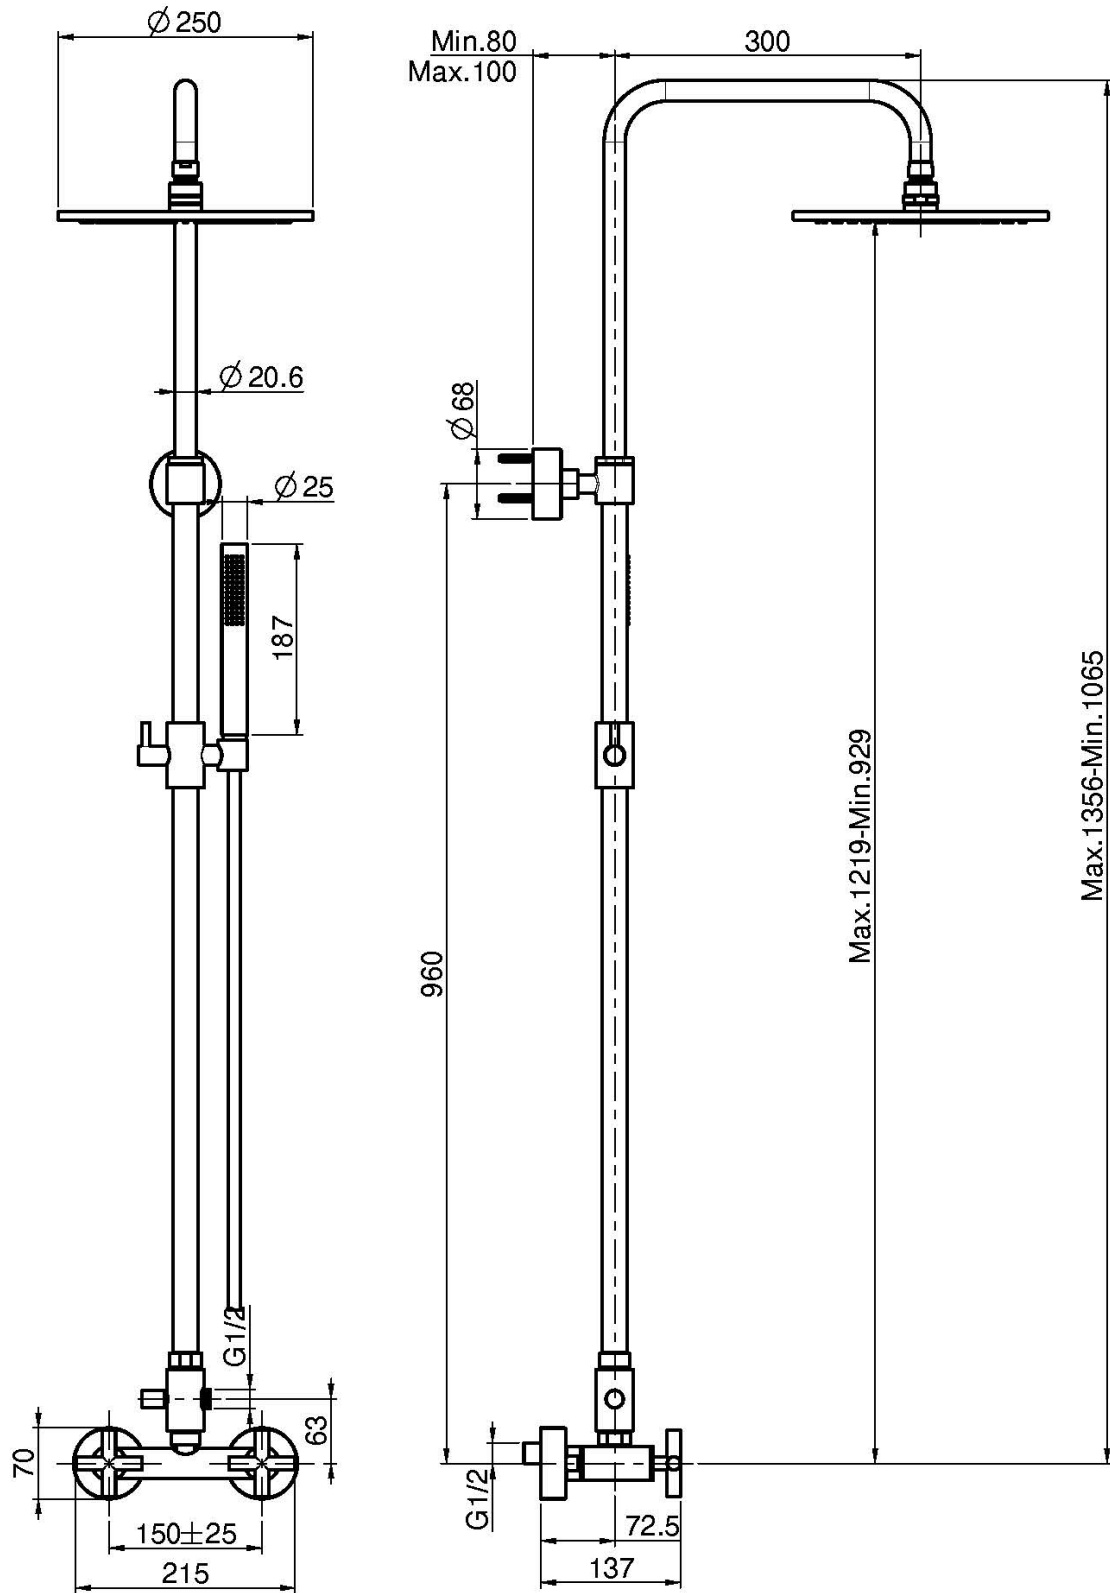

Code F5305/2

MÉLANGEUR DOUCHE AVEC COLONNE, POMME DE TÊTE ET DOUCHETTE MAXIMA

- colonne réglable en hauteur
- 2 raccords excentriques 1/2"
- douchette anticalcaire
- pomme de tête en laiton Ø 250 mm avec buses anticalcaire
- inverseur
- flexible chromalux 1500 mm

Finitions

-  CHROMÉ
CR
-  HL
-  HS
-  NICKEL BROSSÉ
SN
-  CHROMÉ NOIR
CN
-  CHROMÉ NOIR BROSSÉ
CS
-  BLANC MAT
BS
-  NOIR MAT
NS

IMAGE

Voir les conditions générales de vente dans notre tarif en
vigueur

This drawing is the property of FIMA Carlo Frattini. Any complete or partial reproduction, or any transmission to third party without FIMA Carlo Frattini authorization is forbidden.