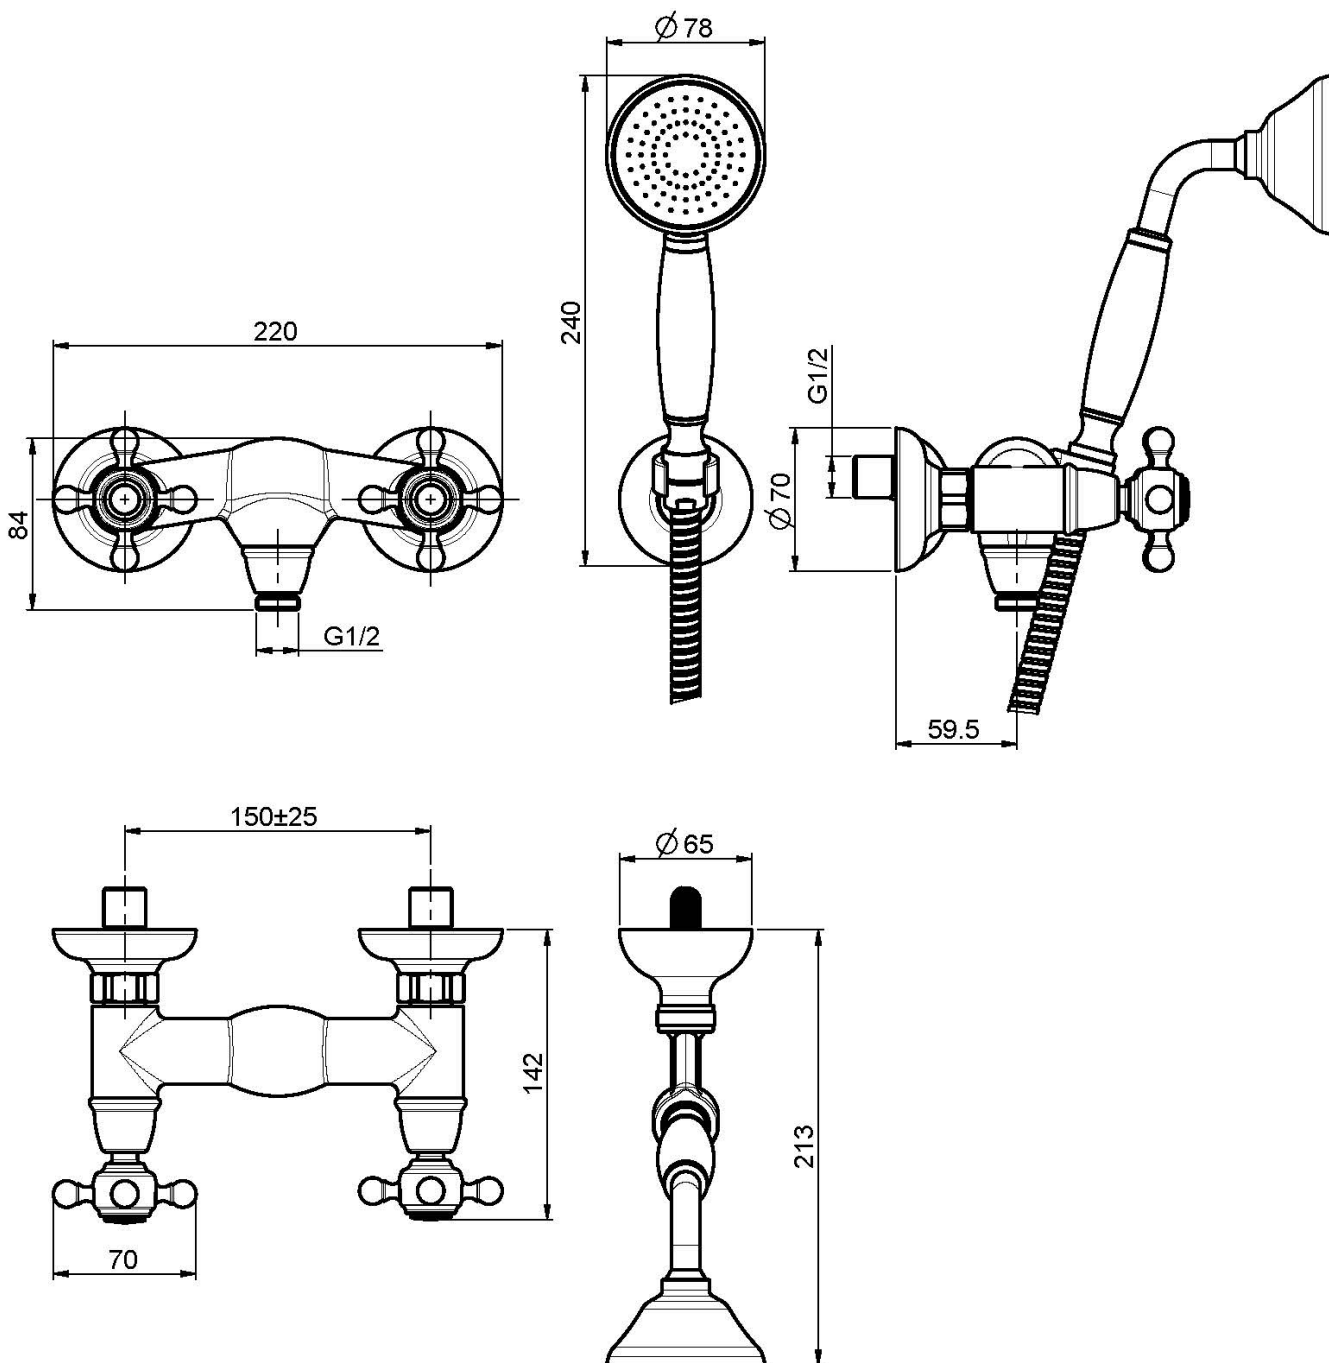

This drawing is the property of FIMA Carlo Frattini. Any complete or partial reproduction, or any transmission to third party without FIMA Carlo Frattini authorization is forbidden.