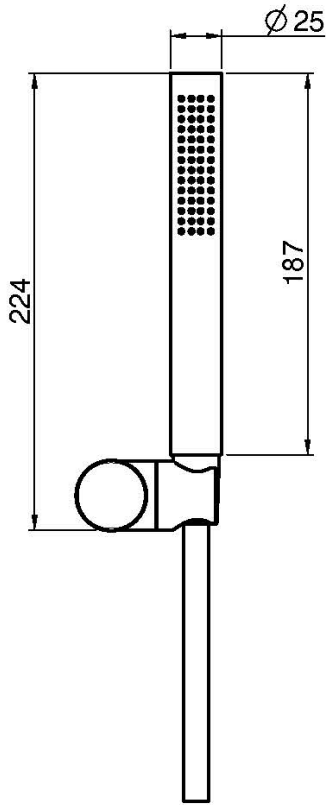

Code F5305

MÉLANGEUR DOUCHE AVEC COMPLET DOUCHE

- 2 raccords excentriques 1/2"
- support
- douchette anticalcaire
- flexible chromalux 1500 mm

IMAGE

Finitions

 CHROMÉ
CR

 HL

 HS

 NICKEL BROSSÉ
SN

 CHROMÉ NOIR
CN

 CHROMÉ NOIR BROSSÉ
CS

 BLANC MAT
BS

 NOIR MAT
NS

Voir les conditions générales de vente dans notre tarif en vigueur

This drawing is the property of FIMA Carlo Frattini. Any complete or partial reproduction, or any transmission to third party without FIMA Carlo Frattini authorization is forbidden.