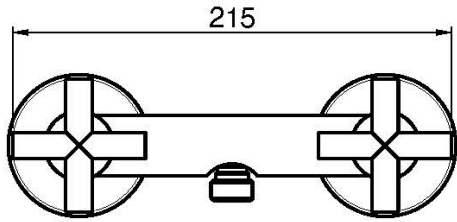

Code F5305

MÉLANGEUR DOUCHE AVEC COMPLET DOUCHE

- 2 raccords excentriques 1/2"
- support
- douchette anticalcaire
- flexible chromalux 1500 mm

IMAGE

Finitions

 CHROMÉ
CR

 HL

 HS

 NICKEL BROSSÉ
SN

 CHROMÉ NOIR
CN

 CHROMÉ NOIR BROSSÉ
CS

 BLANC MAT
BS

 NOIR MAT
NS

Voir les conditions générales de vente dans notre tarif en vigueur

This drawing is the property of FIMA Carlo Frattini. Any complete or partial reproduction, or any transmission to third party without FIMA Carlo Frattini authorization is forbidden.