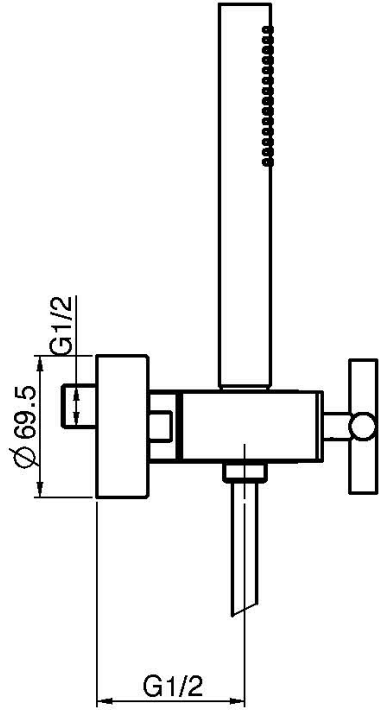

Code F5305

MÉLANGEUR DOUCHE AVEC COMPLET DOUCHE

- 2 raccords excentriques 1/2"
- support
- douchette anticalcaire
- flexible chromalux 1500 mm

IMAGE

Finitions

 CHROMÉ
CR

 HL

 HS

 NICKEL BROSSÉ
SN

 CHROMÉ NOIR
CN

 CHROMÉ NOIR BROSSÉ
CS

 BLANC MAT
BS

 NOIR MAT
NS

Voir les conditions générales de vente dans notre tarif en vigueur

This drawing is the property of FIMA Carlo Frattini. Any complete or partial reproduction, or any transmission to third party without FIMA Carlo Frattini authorization is forbidden.