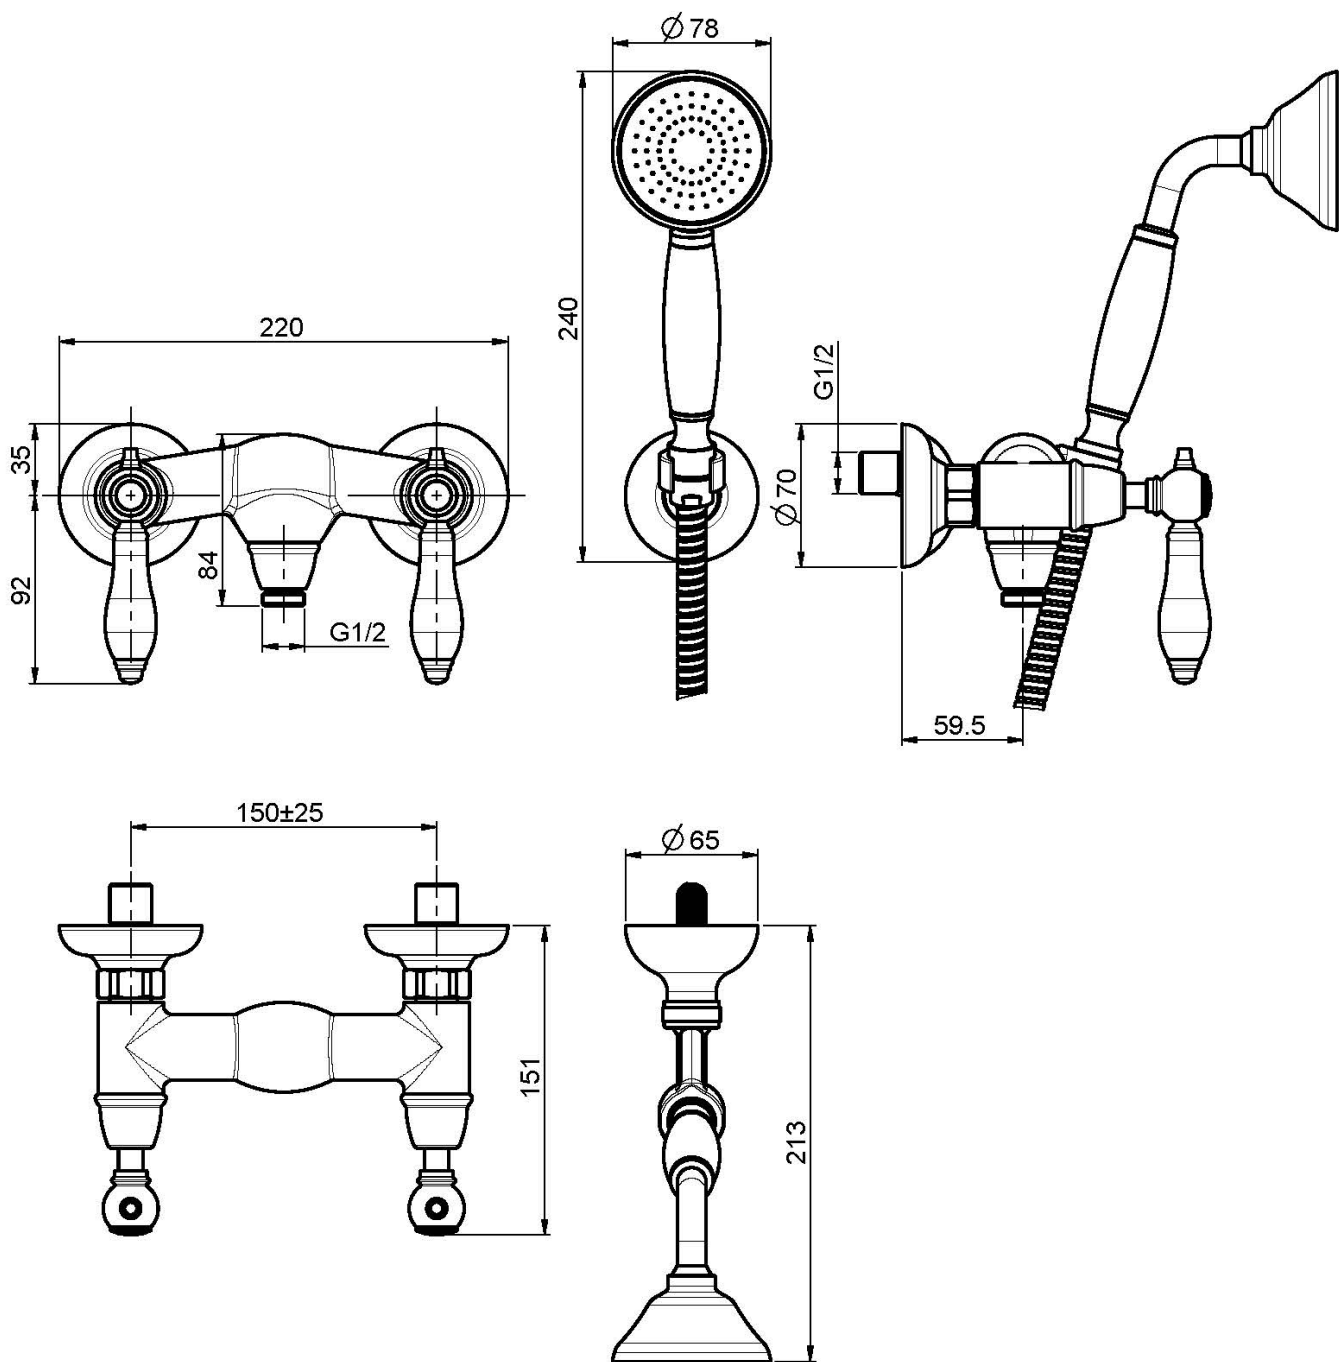

This drawing is the property of FIMA Carlo Frattini. Any complete or partial reproduction, or any transmission to third party without FIMA Carlo Frattini authorization is forbidden.