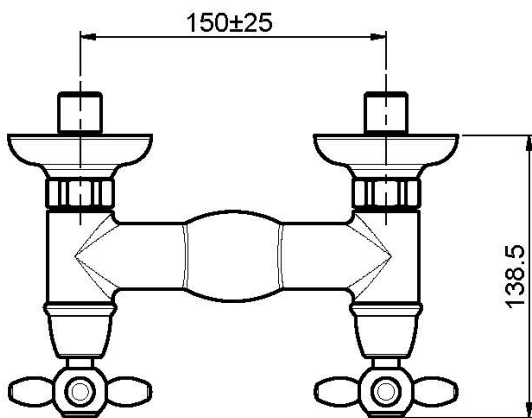

This drawing is the property of FIMA Carlo Frattini. Any complete or partial reproduction, or any transmission to third party without FIMA Carlo Frattini authorization is forbidden.