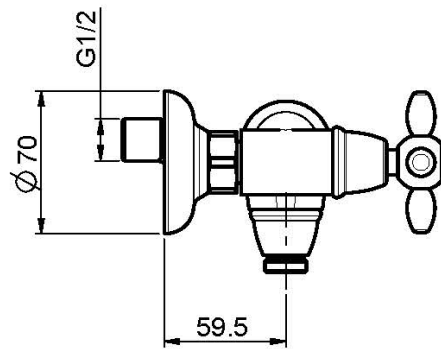

This drawing is the property of FIMA Carlo Frattini. Any complete or partial reproduction, or any transmission to third party without FIMA Carlo Frattini authorization is forbidden.