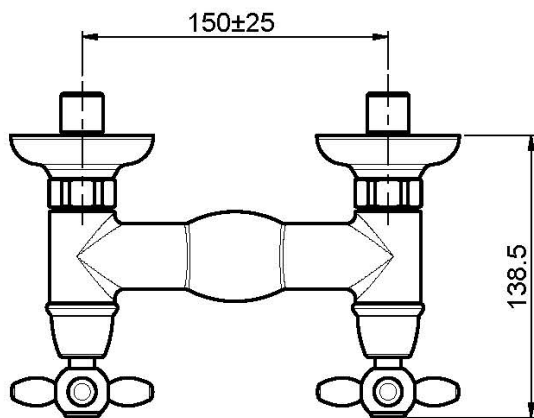

This drawing is the property of FIMA Carlo Frattini. Any complete or partial reproduction, or any transmission to third party without FIMA Carlo Frattini authorization is forbidden.