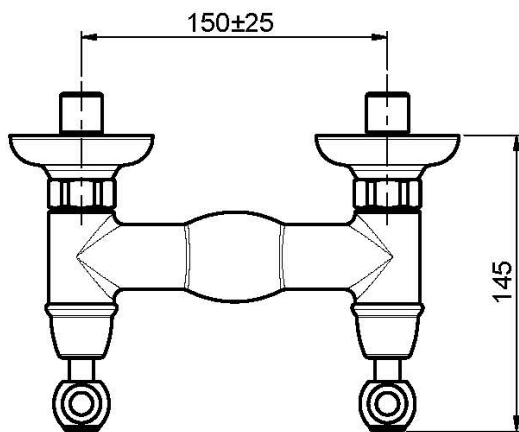

Code F5055/1

MÉLANGEUR DOUCHE SANS ENSEMBLE DE DOUCHE

- 2 raccords excentriques 1/2"

IMAGE

Finitions

-  CHROMÉ
CR
-  NICKEL BROSSÉ
SN
-  DORÉ
OR
-  DORÉ BROSSÉ
OS
-  VIEUX BRONZE
BR
-  ANTIQUE COPPER
RA

Voir les conditions générales de vente dans notre tarif en vigueur