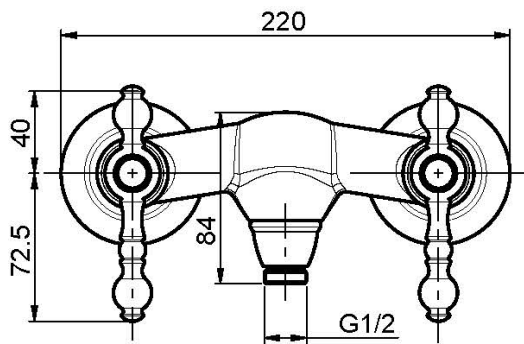

Code F5055/1

MÉLANGEUR DOUCHE SANS ENSEMBLE DE DOUCHE

- 2 raccords excentriques 1/2"

IMAGE

Finitions

-  CHROMÉ
CR
-  NICKEL BROSSÉ
SN
-  DORÉ
OR
-  DORÉ BROSSÉ
OS
-  VIEUX BRONZE
BR
-  ANTIQUE COPPER
RA

Voir les conditions générales de vente dans notre tarif en vigueur