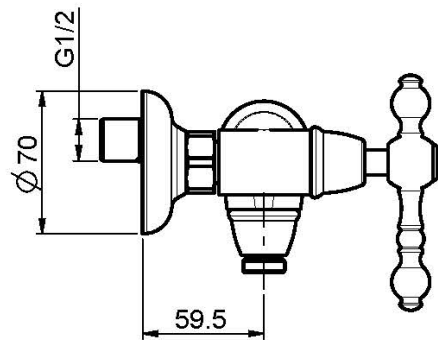

Code F5055/1

MÉLANGEUR DOUCHE SANS ENSEMBLE DE DOUCHE

- 2 raccords excentriques 1/2"

IMAGE

Finitions

-  CHROMÉ
CR
-  NICKEL BROSSÉ
SN
-  DORÉ
OR
-  DORÉ BROSSÉ
OS
-  VIEUX BRONZE
BR
-  ANTIQUE COPPER
RA

Voir les conditions générales de vente dans notre tarif en vigueur