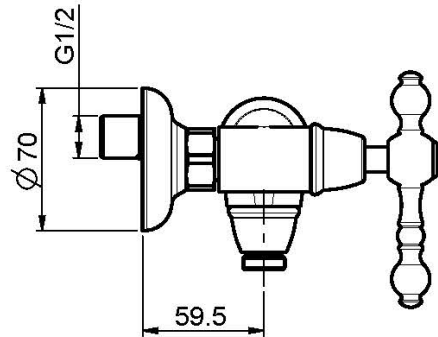

Code F5055/1

MÉLANGEUR DOUCHE SANS ENSEMBLE DE DOUCHE

- 2 raccords excentriques 1/2"

IMAGE

Finitions

-  CHROMÉ
CR
-  NICKEL BROSSÉ
SN
-  DORÉ
OR
-  DORÉ BROSSÉ
OS
-  VIEUX BRONZE
BR
-  ANTIQUE COPPER
RA

Voir les conditions générales de vente dans notre tarif en vigueur