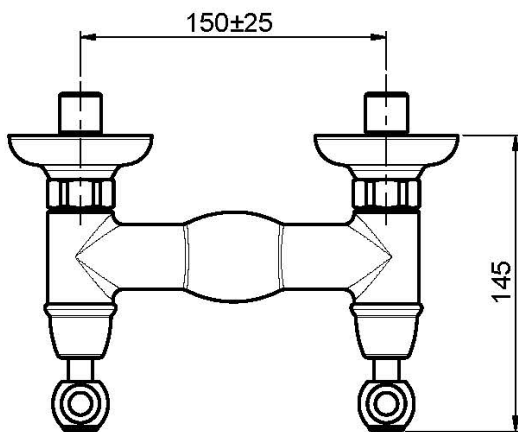

Code F5055/1

MÉLANGEUR DOUCHE SANS ENSEMBLE DE DOUCHE

- 2 raccords excentriques 1/2"

IMAGE

Finitions

-  CHROMÉ
CR
-  NICKEL BROSSÉ
SN
-  DORÉ
OR
-  DORÉ BROSSÉ
OS
-  VIEUX BRONZE
BR
-  ANTIQUE COPPER
RA

Voir les conditions générales de vente dans notre tarif en vigueur