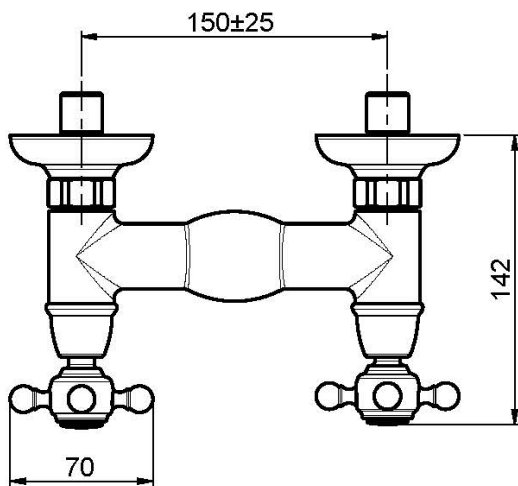

Code F5085/1

MÉLANGEUR DOUCHE SANS ENSEMBLE DE DOUCHE

- 2 raccords excentriques 1/2"

IMAGE

Finitions

-  CHROMÉ
CR
-  NICKEL BROSSÉ
SN
-  DORÉ
OR
-  DORÉ BROSSÉ
OS
-  VIEUX BRONZE
BR
-  ANTIQUE COPPER
RA

Voir les conditions générales de vente dans notre tarif en vigueur