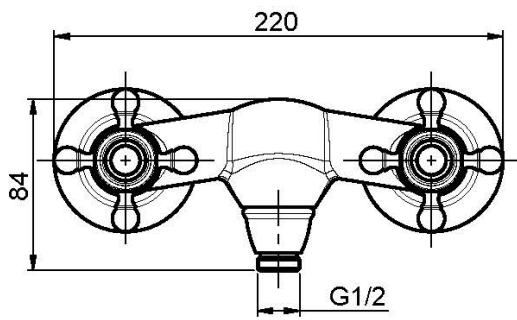

Code F5085/1

MÉLANGEUR DOUCHE SANS ENSEMBLE DE DOUCHE

- 2 raccords excentriques 1/2"

IMAGE

Finitions

-  CHROMÉ
CR
-  NICKEL BROSSÉ
SN
-  DORÉ
OR
-  DORÉ BROSSÉ
OS
-  VIEUX BRONZE
BR
-  ANTIQUE COPPER
RA

Voir les conditions générales de vente dans notre tarif en vigueur