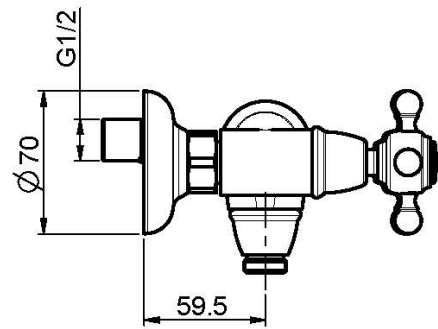

Code F5085/1

MÉLANGEUR DOUCHE SANS ENSEMBLE DE DOUCHE

- 2 raccords excentriques 1/2"

IMAGE

Finitions

-  CHROMÉ
CR
-  NICKEL BROSSÉ
SN
-  DORÉ
OR
-  DORÉ BROSSÉ
OS
-  VIEUX BRONZE
BR
-  ANTIQUE COPPER
RA

Voir les conditions générales de vente dans notre tarif en vigueur