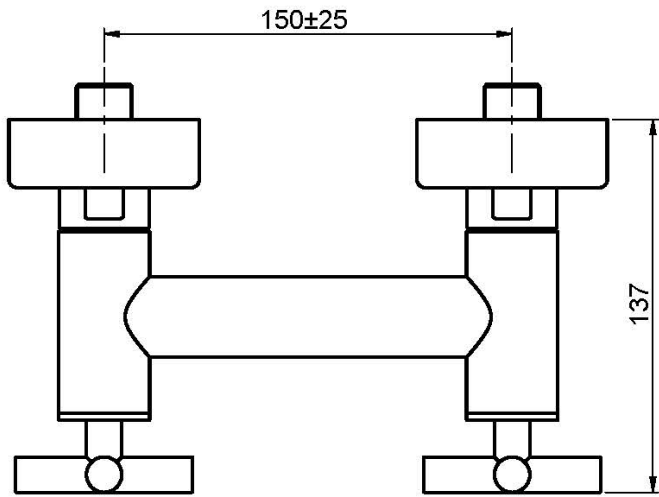

Code F5305/1

MÉLANGEUR DOUCHE SANS ENSEMBLE DE DOUCHE

- 2 raccords excentriques 1/2"

IMAGE

Finitions

 CHROMÉ
CR

 HL

 HS

 NICKEL BROSSÉ
SN

 CHROMÉ NOIR
CN

 CHROMÉ NOIR BROSSÉ
CS

 BLANC MAT
BS

 NOIR MAT
NS

Voir les conditions générales de vente dans notre tarif en vigueur

This drawing is the property of FIMA Carlo Frattini. Any complete or partial reproduction, or any transmission to third party without FIMA Carlo Frattini authorization is forbidden.