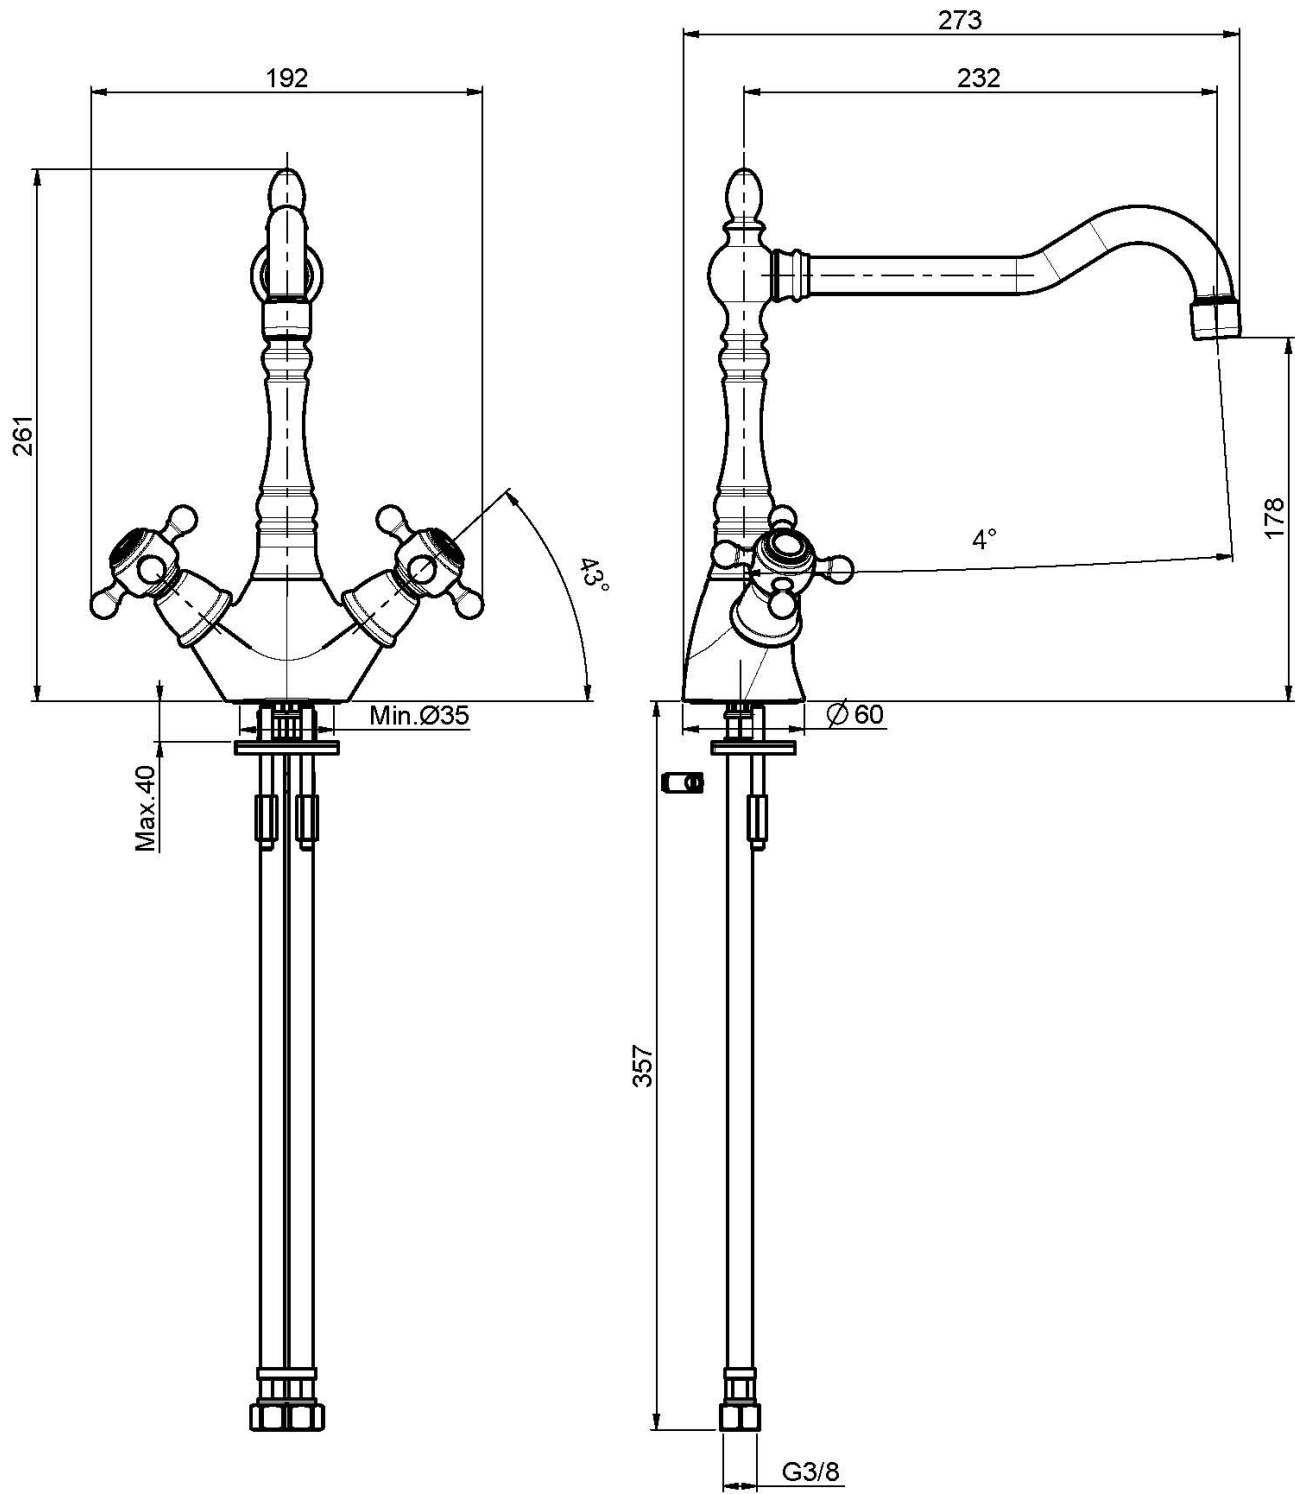

Code F5087

MÉLANGEUR ÉVIER ELIZABETH

- 2 tuyaux flexibles
- bec pivotant

Finitions

-  CHROMÉ
CR
-  NICKEL BROSSÉ
SN
-  DORÉ
OR
-  VIEUX BRONZE
BR
-  ANTIQUE COPPER
RA

IMAGE

Voir les conditions générales de vente dans notre tarif en
vigueur