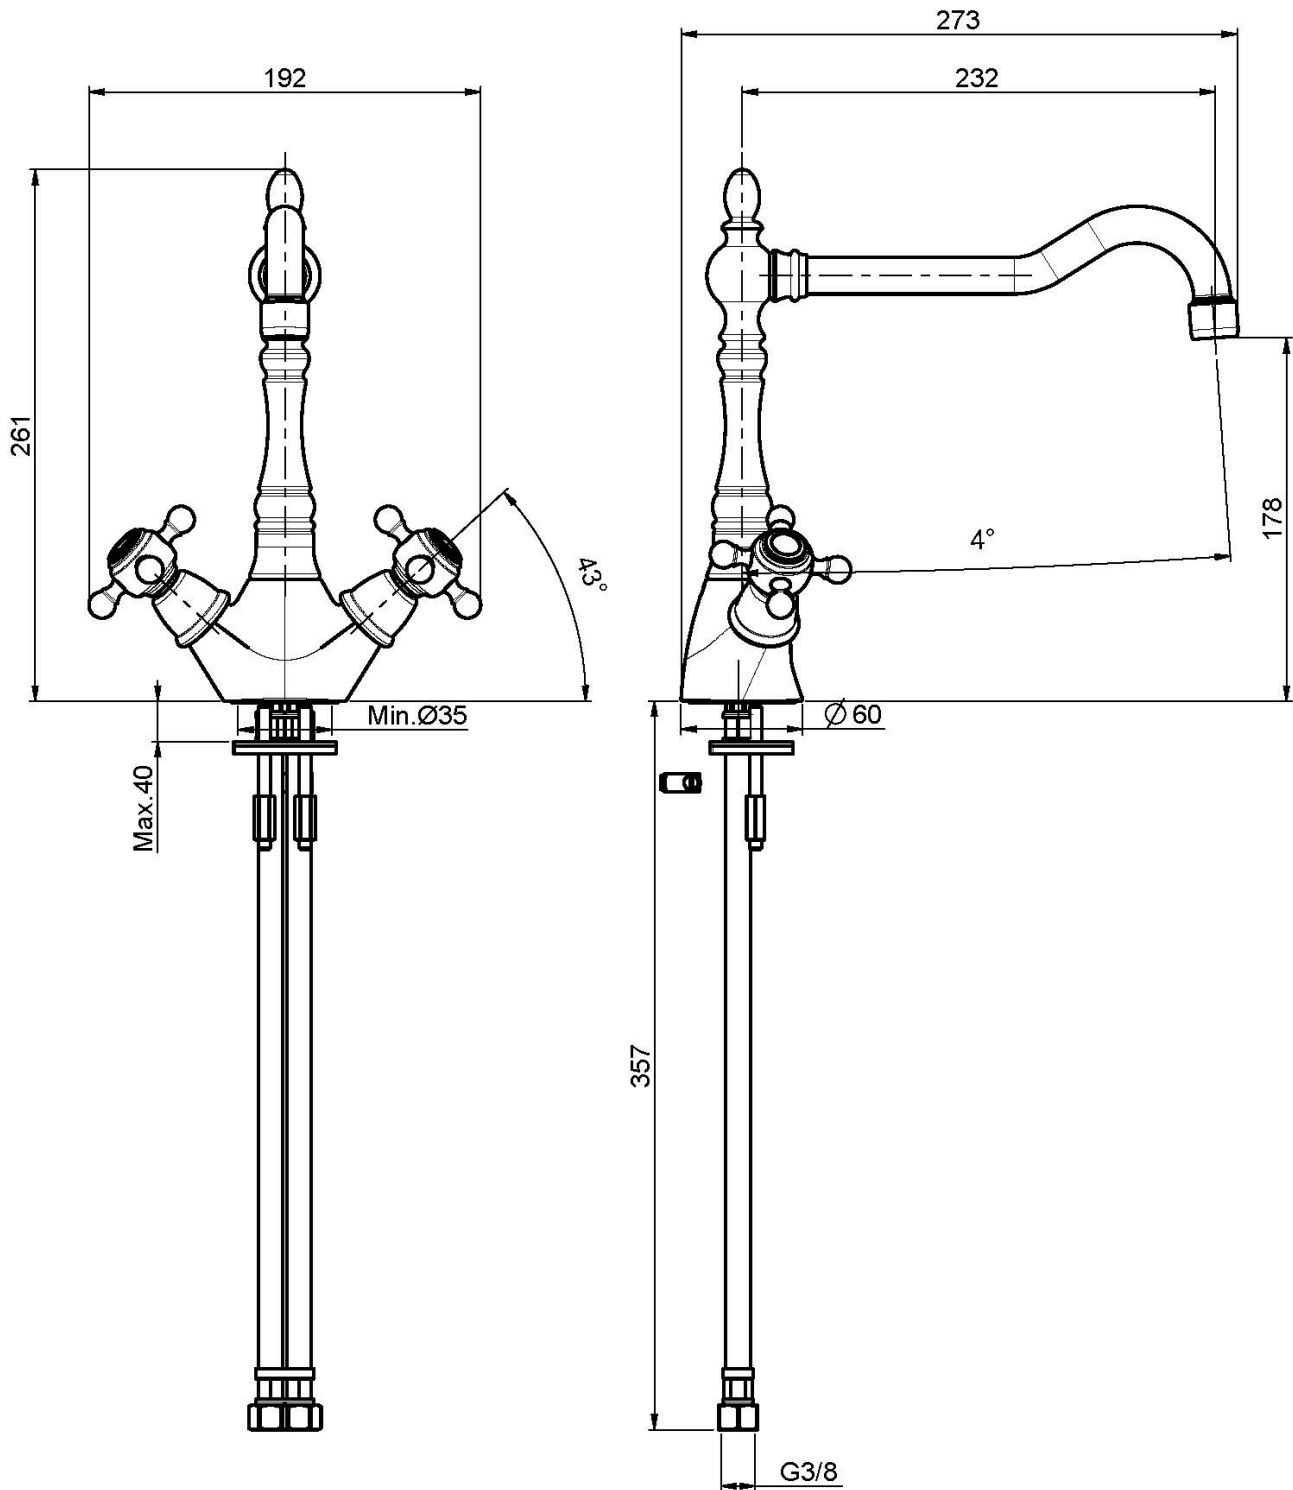

Code F5087

MÉLANGEUR ÉVIER ELIZABETH

- 2 tuyaux flexibles
- bec pivotant

Finitions

-  CHROMÉ
CR
-  NICKEL BROSSÉ
SN
-  DORÉ
OR
-  VIEUX BRONZE
BR
-  ANTIQUE COPPER
RA

IMAGE

Voir les conditions générales de vente dans notre tarif en
vigueur