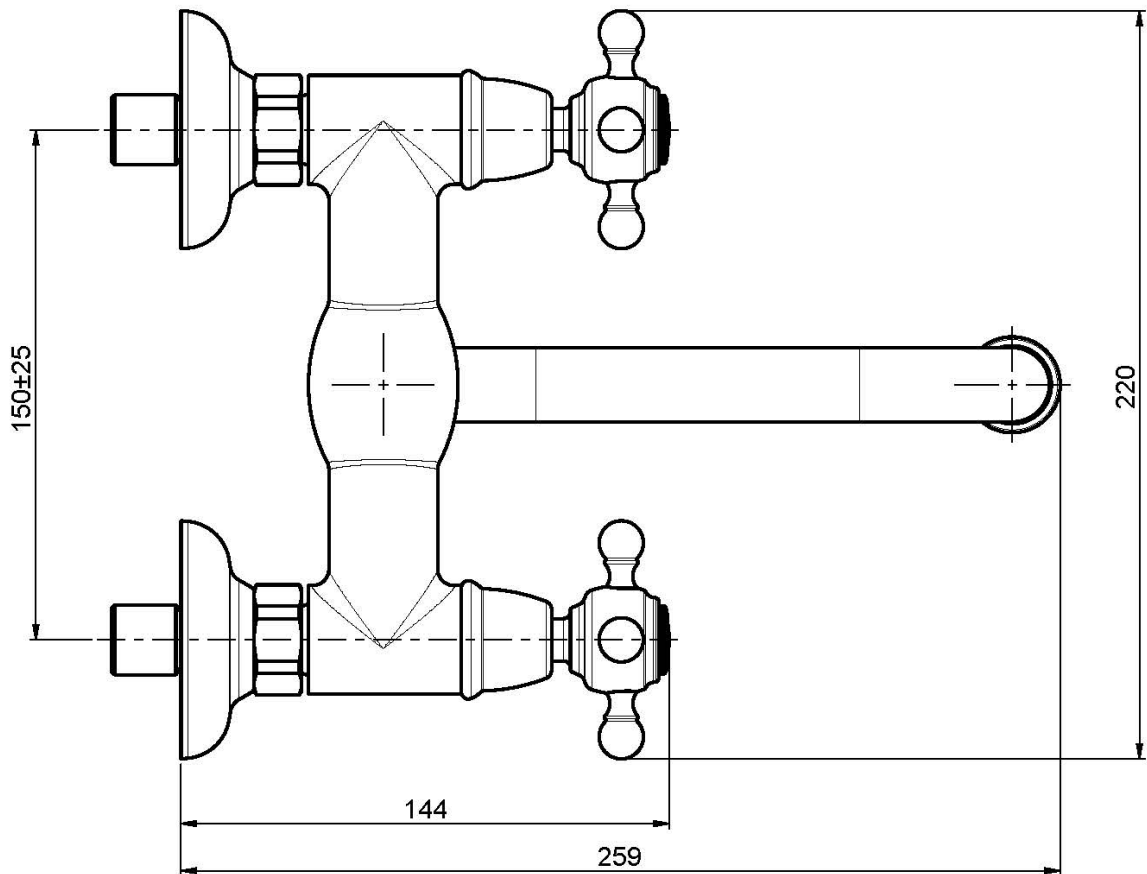

Code F5086

MÉLANGEUR ÉVIER MURAL ELIZABETH

- 2 raccords excentriques 1/2"
- bec pivotant

Finitions

-  CHROMÉ
CR
-  NICKEL BROSSÉ
SN
-  DORÉ
OR
-  VIEUX BRONZE
BR
-  ANTIQUE COPPER
RA

IMAGE

Voir les conditions générales de vente dans notre tarif en
vigueur