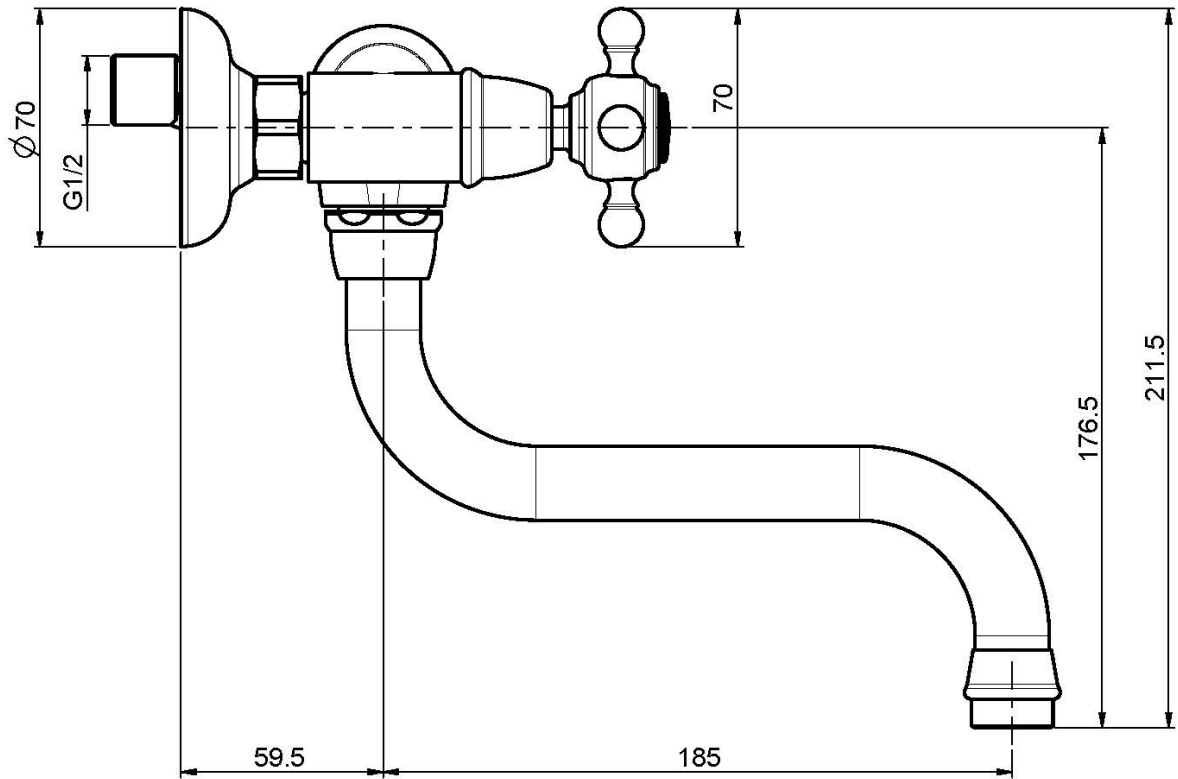

Code F5086

MÉLANGEUR ÉVIER MURAL ELIZABETH

- 2 raccords excentriques 1/2"
- bec pivotant

Finitions

-  CHROMÉ
CR
-  NICKEL BROSSÉ
SN
-  DORÉ
OR
-  VIEUX BRONZE
BR
-  ANTIQUE COPPER
RA

IMAGE

Voir les conditions générales de vente dans notre tarif en
vigueur