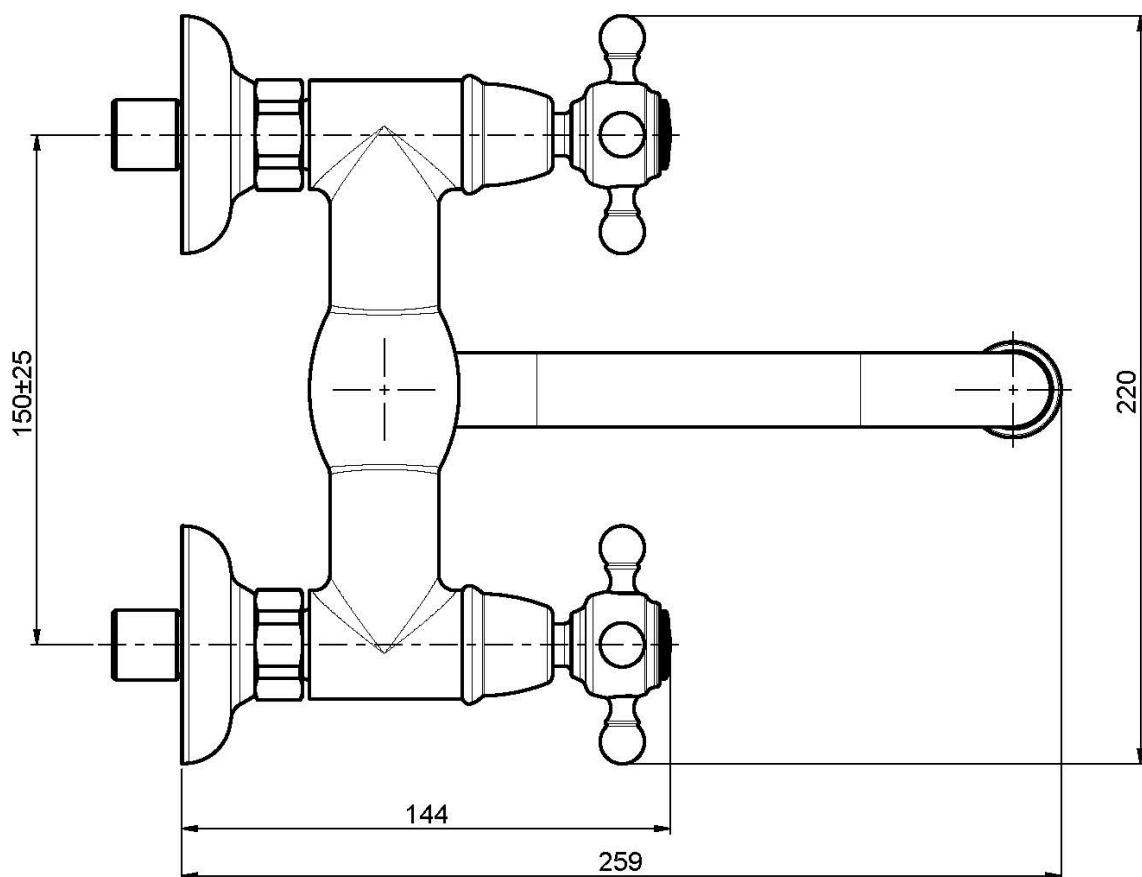

Code F5086

MÉLANGEUR ÉVIER MURAL ELIZABETH

- 2 raccords excentriques 1/2"
- bec pivotant

Finitions

-  CHROMÉ
CR
-  NICKEL BROSSÉ
SN
-  DORÉ
OR
-  VIEUX BRONZE
BR
-  ANTIQUE COPPER
RA

IMAGE

Voir les conditions générales de vente dans notre tarif en
vigueur