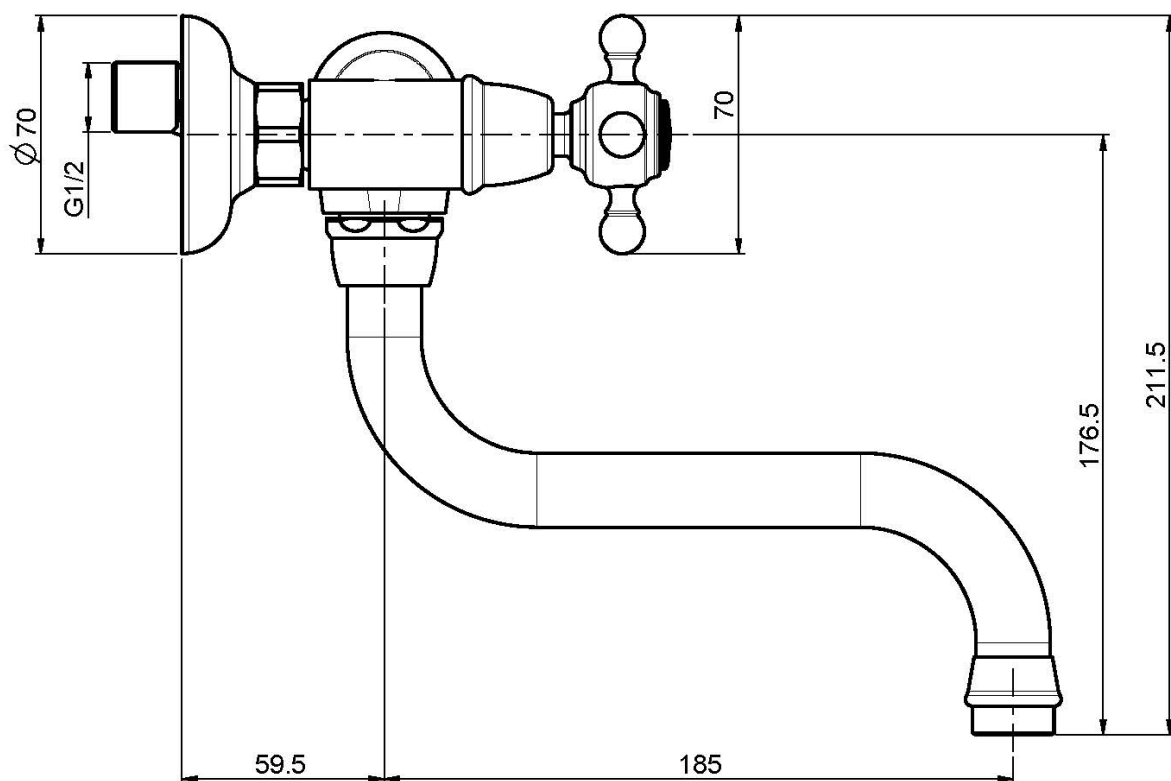

Code F5086

MÉLANGEUR ÉVIER MURAL ELIZABETH

- 2 raccords excentriques 1/2"
- bec pivotant

Finitions

-  CHROMÉ
CR
-  NICKEL BROSSÉ
SN
-  DORÉ
OR
-  VIEUX BRONZE
BR
-  ANTIQUE COPPER
RA

IMAGE

Voir les conditions générales de vente dans notre tarif en
vigueur