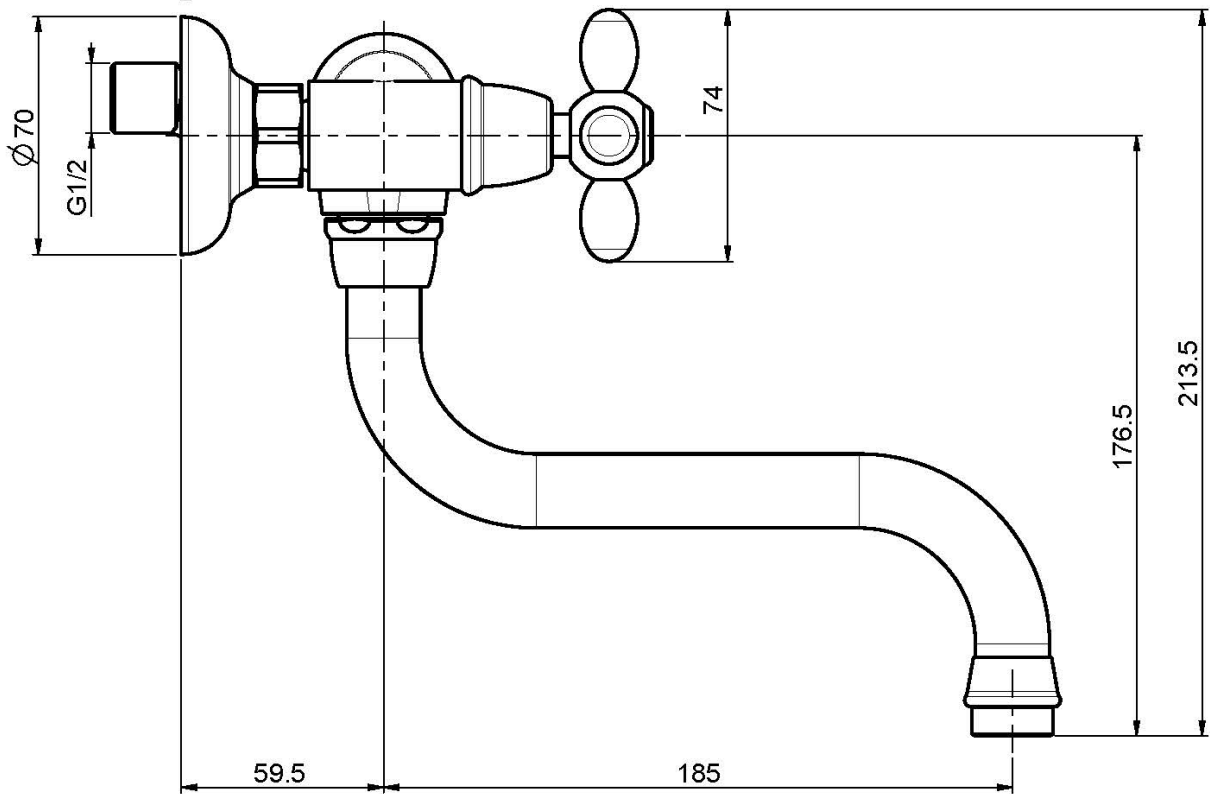

Code F5006

MÉLANGEUR ÉVIER MURAL OLIVIA

- 2 raccords excentriques 1/2"
- bec pivotant

Finitions

-  CHROMÉ
CR
-  NICKEL BROSSÉ
SN
-  DORÉ
OR
-  VIEUX BRONZE
BR
-  ANTIQUE COPPER
RA

IMAGE

Voir les conditions générales de vente dans notre tarif en
vigueur