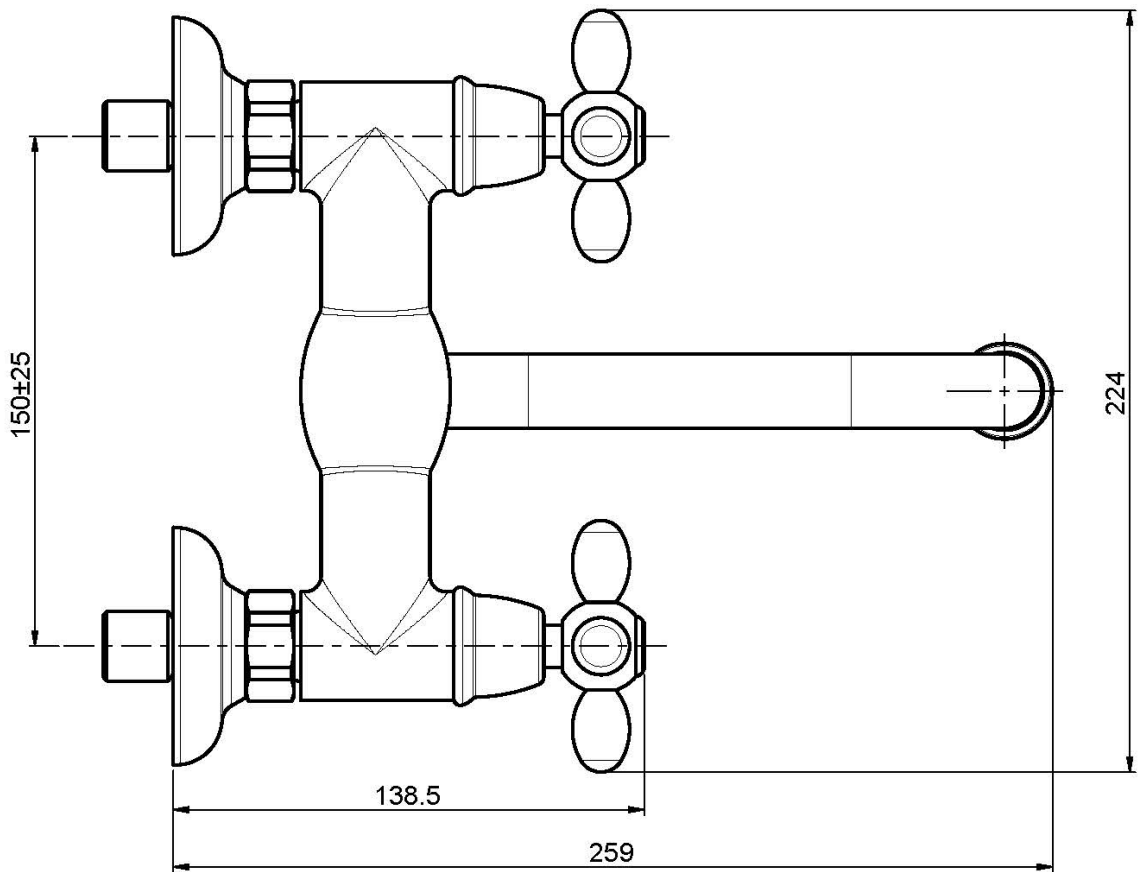

Code F5006

MÉLANGEUR ÉVIER MURAL OLIVIA

- 2 raccords excentriques 1/2"
- bec pivotant

Finitions

-  CHROMÉ
CR
-  NICKEL BROSSÉ
SN
-  DORÉ
OR
-  VIEUX BRONZE
BR
-  ANTIQUE COPPER
RA

IMAGE

Voir les conditions générales de vente dans notre tarif en
vigueur