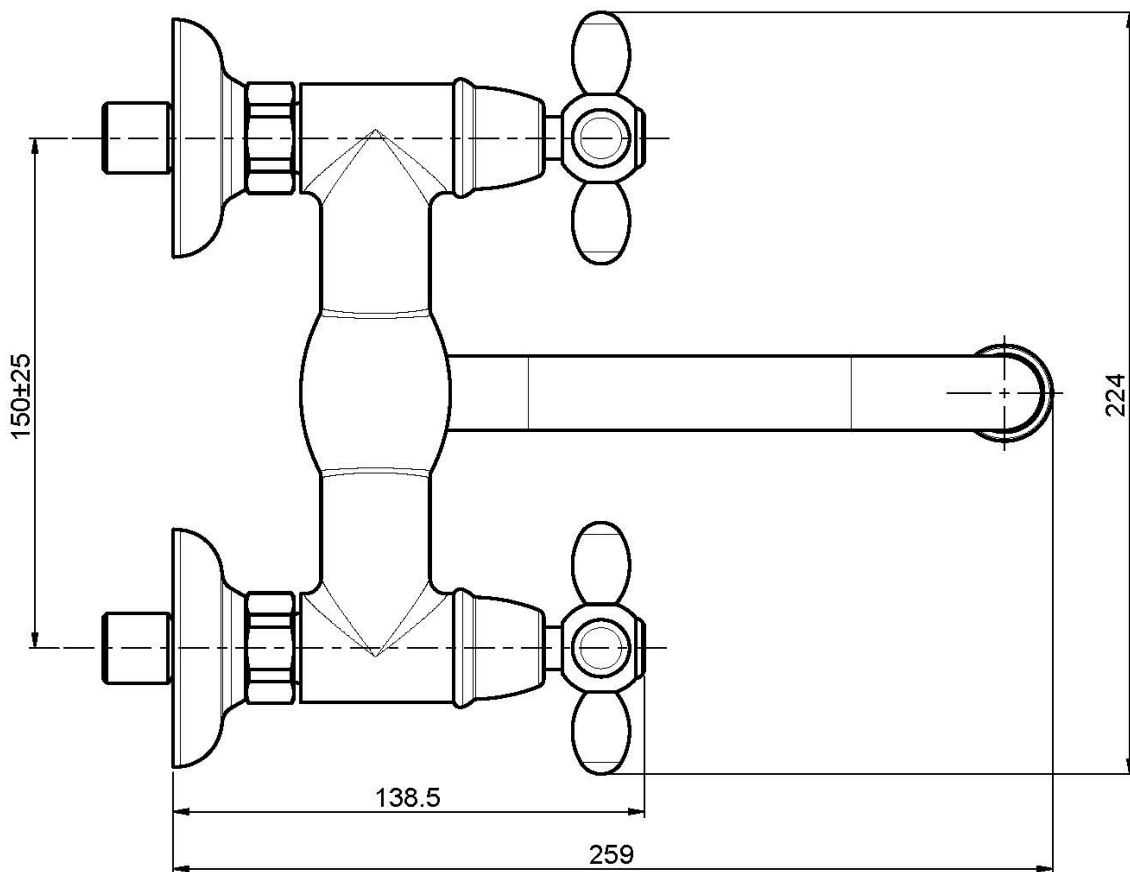

Code F5006

MÉLANGEUR ÉVIER MURAL OLIVIA

- 2 raccords excentriques 1/2"
- bec pivotant

Finitions

-  CHROMÉ
CR
-  NICKEL BROSSÉ
SN
-  DORÉ
OR
-  VIEUX BRONZE
BR
-  ANTIQUE COPPER
RA

IMAGE

Voir les conditions générales de vente dans notre tarif en
vigueur