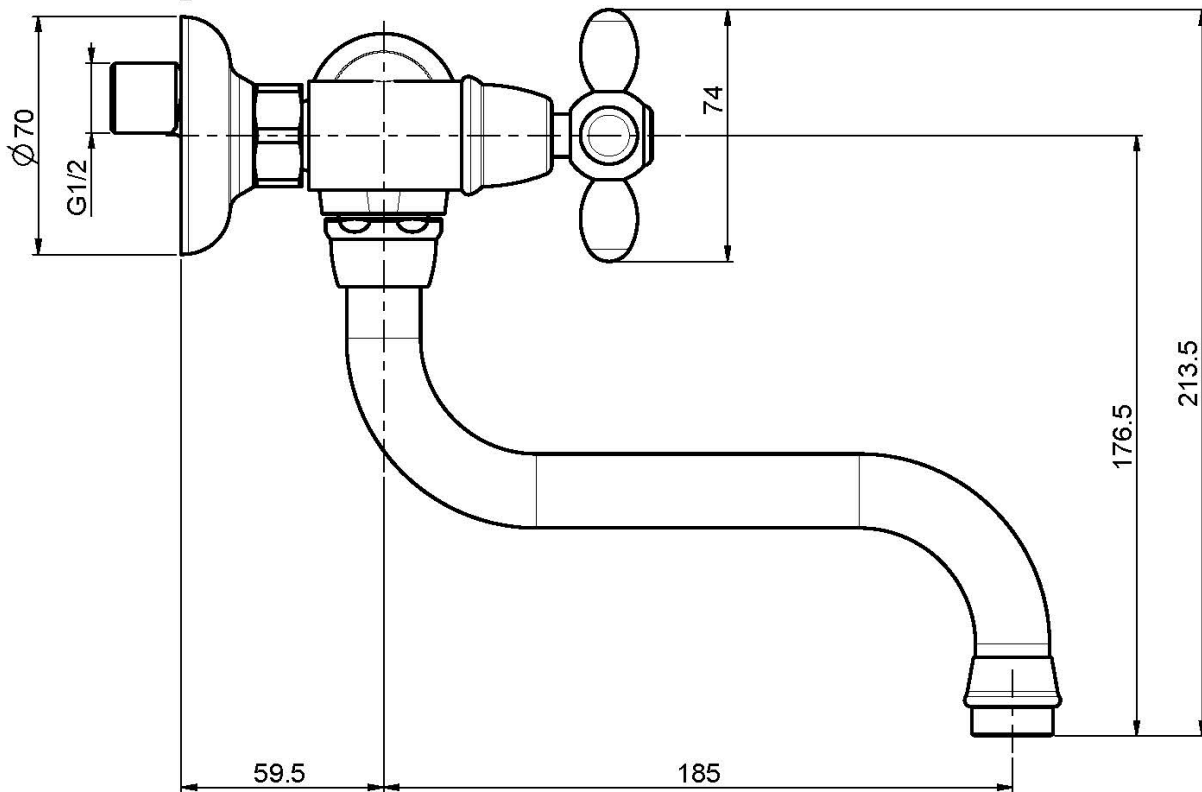

Code F5006

MÉLANGEUR ÉVIER MURAL OLIVIA

- 2 raccords excentriques 1/2"
- bec pivotant

Finitions

-  CHROMÉ
CR
-  NICKEL BROSSÉ
SN
-  DORÉ
OR
-  VIEUX BRONZE
BR
-  ANTIQUE COPPER
RA

IMAGE

Voir les conditions générales de vente dans notre tarif en
vigueur