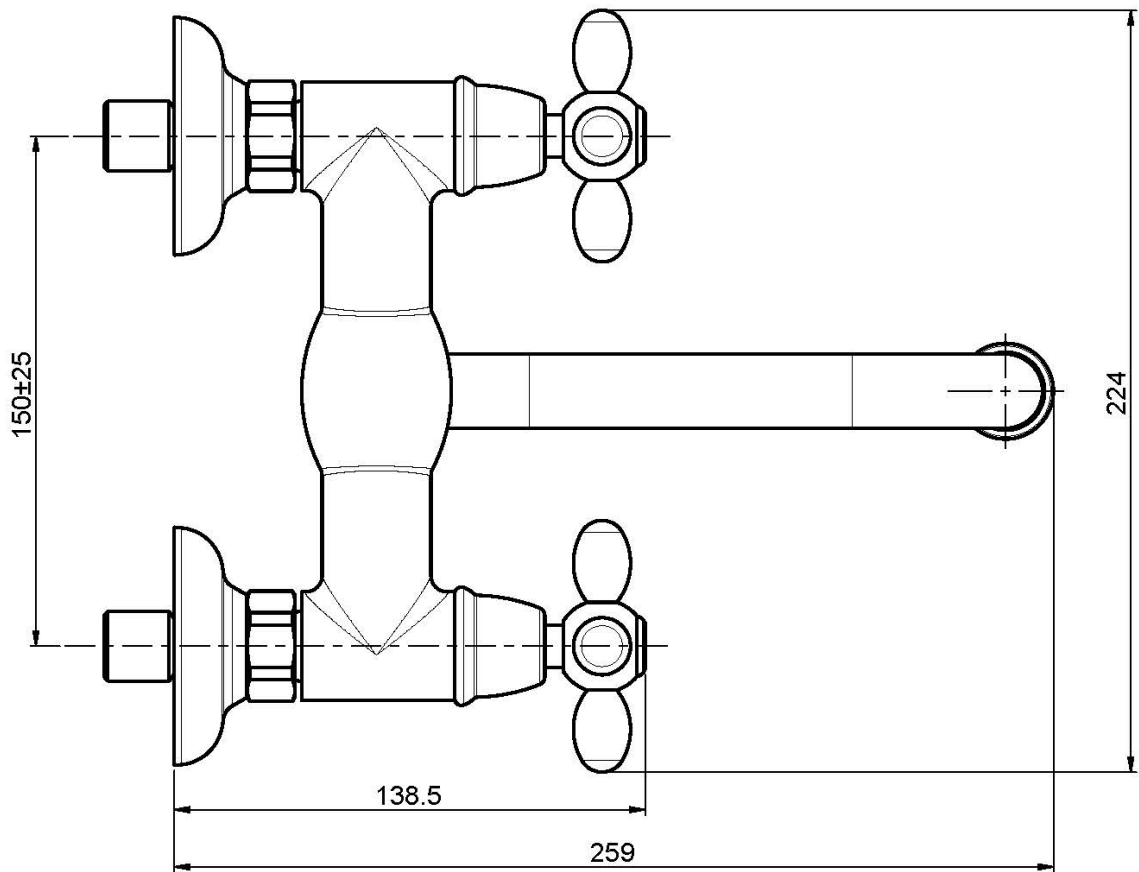

Code F5006

MÉLANGEUR ÉVIER MURAL OLIVIA

- 2 raccords excentriques 1/2"
- bec pivotant

Finitions

-  CHROMÉ
CR
-  NICKEL BROSSÉ
SN
-  DORÉ
OR
-  VIEUX BRONZE
BR
-  ANTIQUE COPPER
RA

IMAGE

Voir les conditions générales de vente dans notre tarif en
vigueur