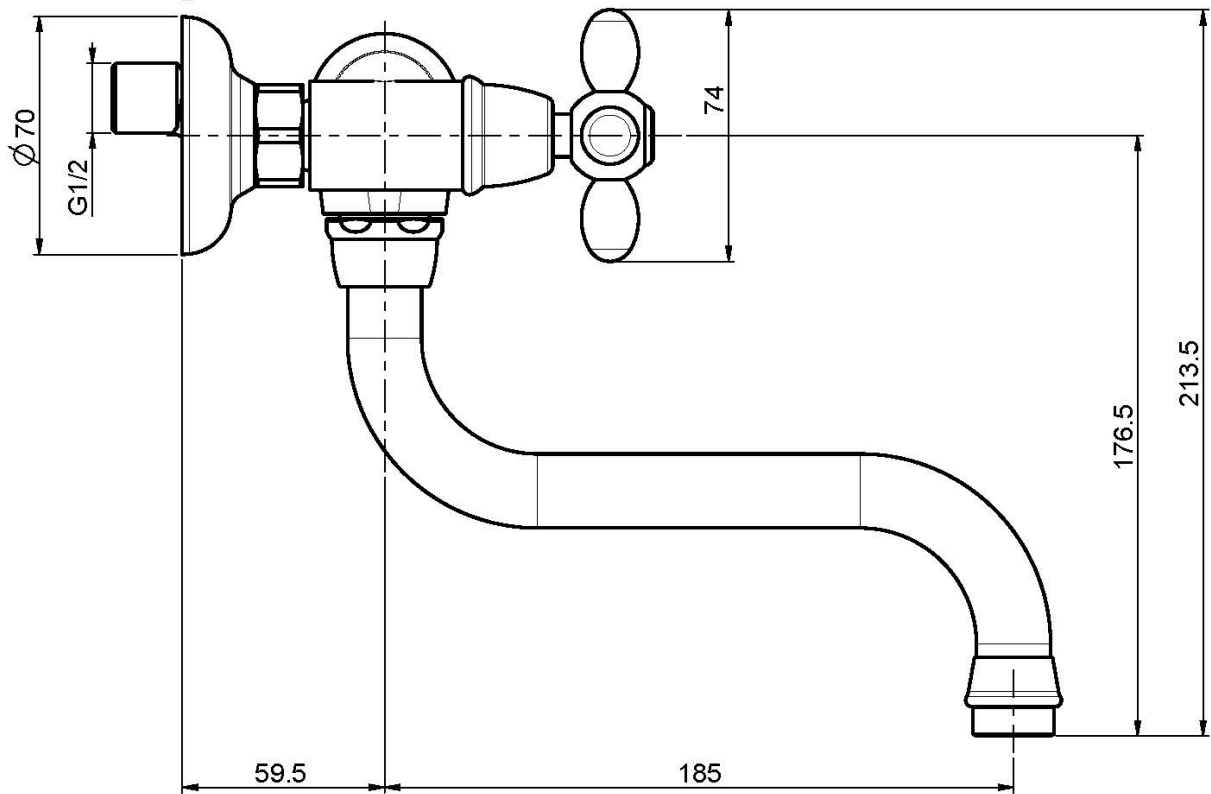

Code F5006

MÉLANGEUR ÉVIER MURAL OLIVIA

- 2 raccords excentriques 1/2"
- bec pivotant

Finitions

-  CHROMÉ
CR
-  NICKEL BROSSÉ
SN
-  DORÉ
OR
-  VIEUX BRONZE
BR
-  ANTIQUE COPPER
RA

IMAGE

Voir les conditions générales de vente dans notre tarif en
vigueur