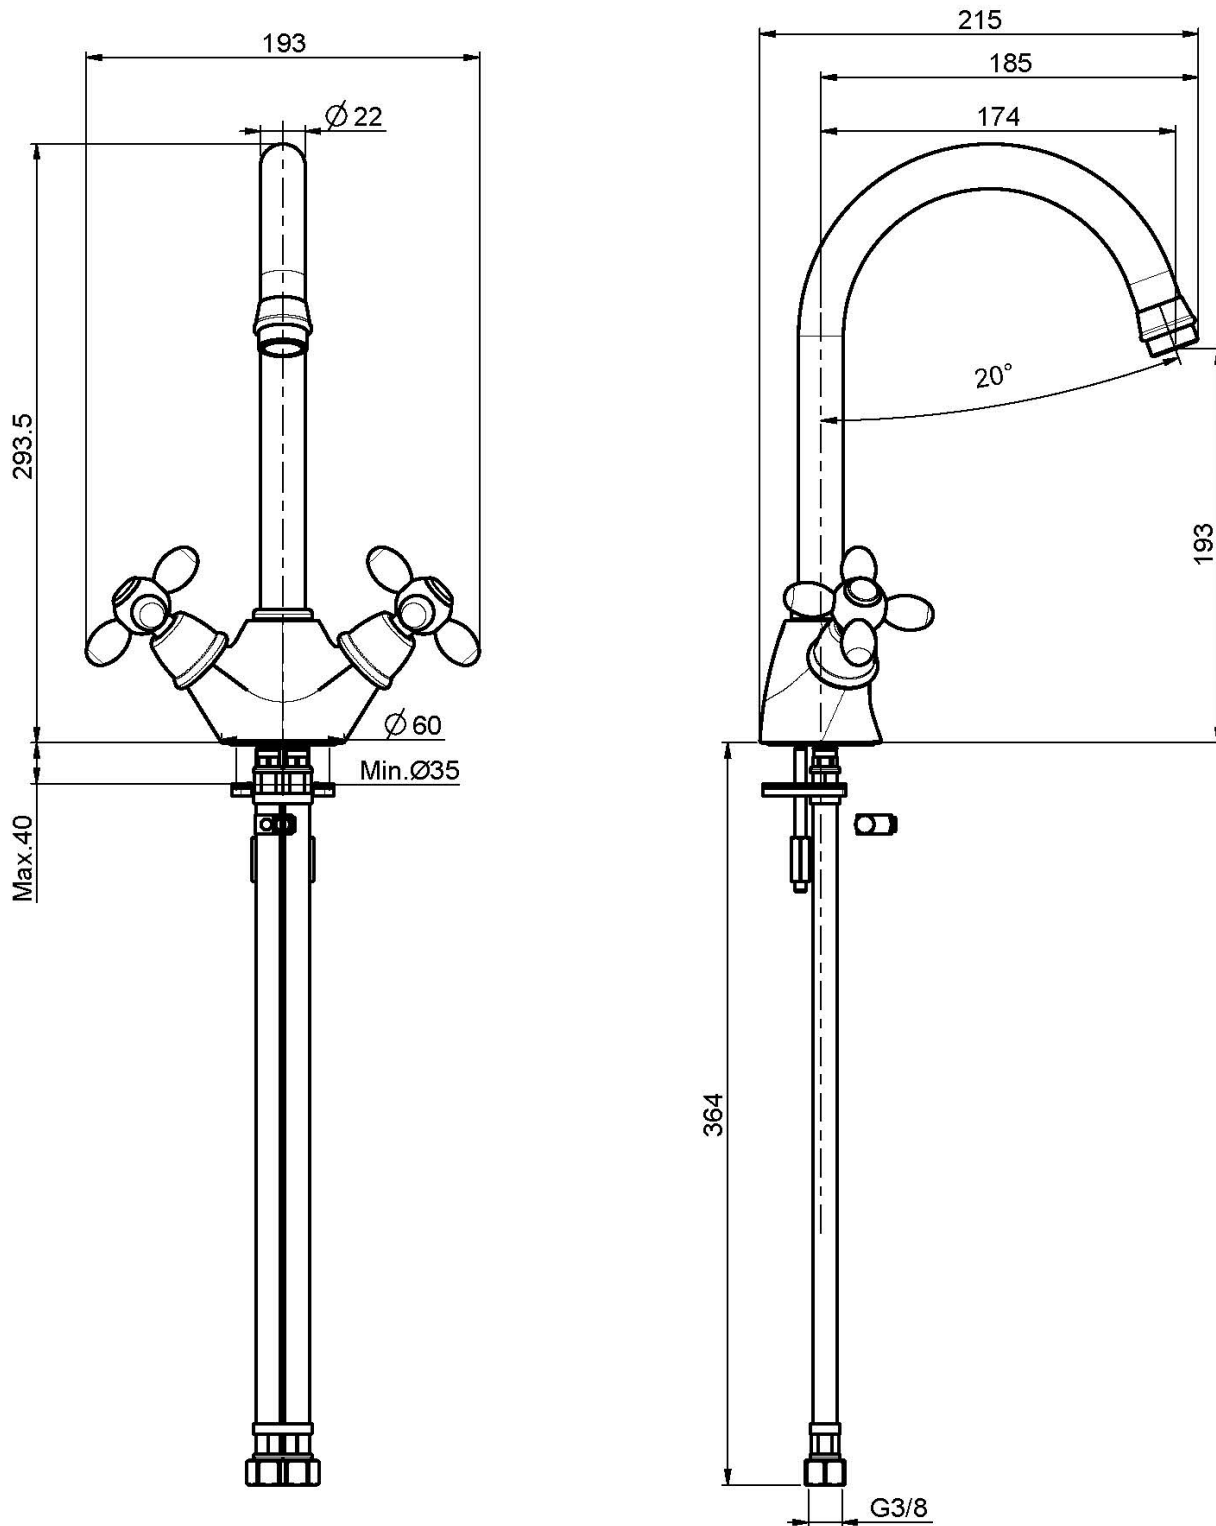

Code F5007

MÉLANGEUR ÉVIER SÉRIE OLIVIA

- 2 tuyaux flexibles
- bec pivotant

Finitions

-  CHROMÉ
CR
-  NICKEL BROSSÉ
SN
-  DORÉ
OR
-  VIEUX BRONZE
BR
-  ANTIQUE COPPER
RA

IMAGE

Voir les conditions générales de vente dans notre tarif en
vigueur