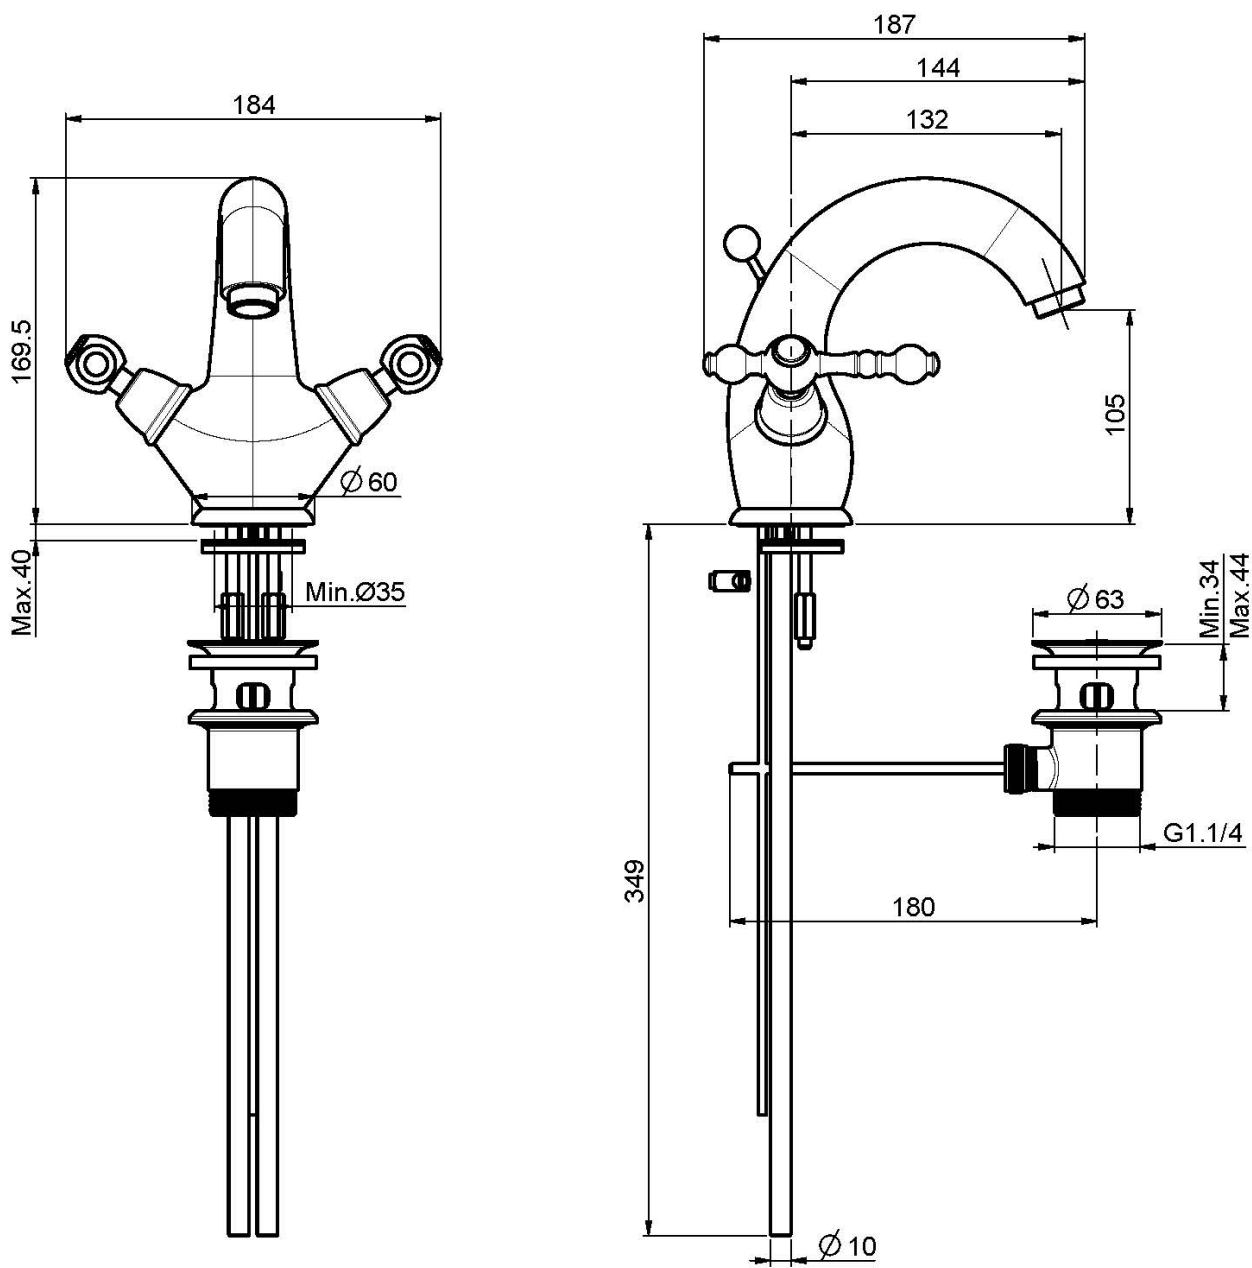

This drawing is the property of FIMA Carlo Frattini. Any complete or partial reproduction, or any transmission to third party without FIMA Carlo Frattini authorization is forbidden.