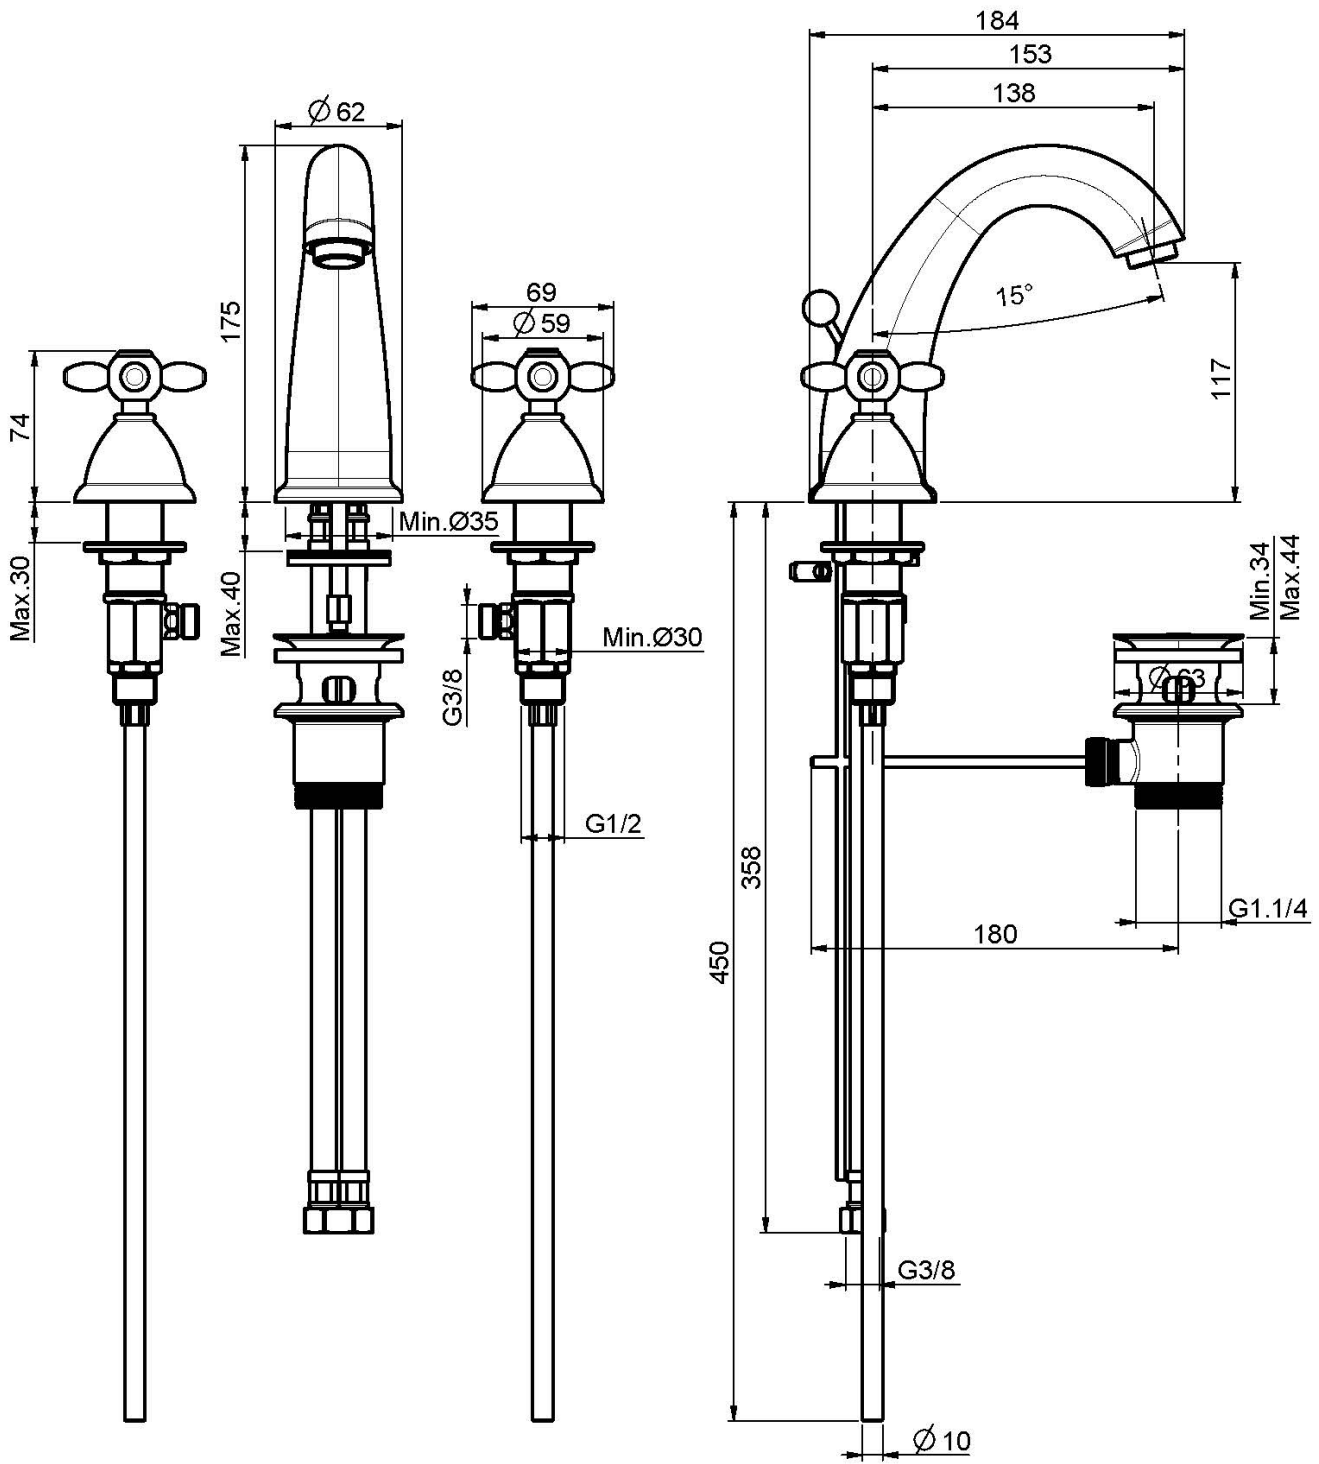

This drawing is the property of FIMA Carlo Frattini. Any complete or partial reproduction, or any transmission to third party without FIMA Carlo Frattini authorization is forbidden.