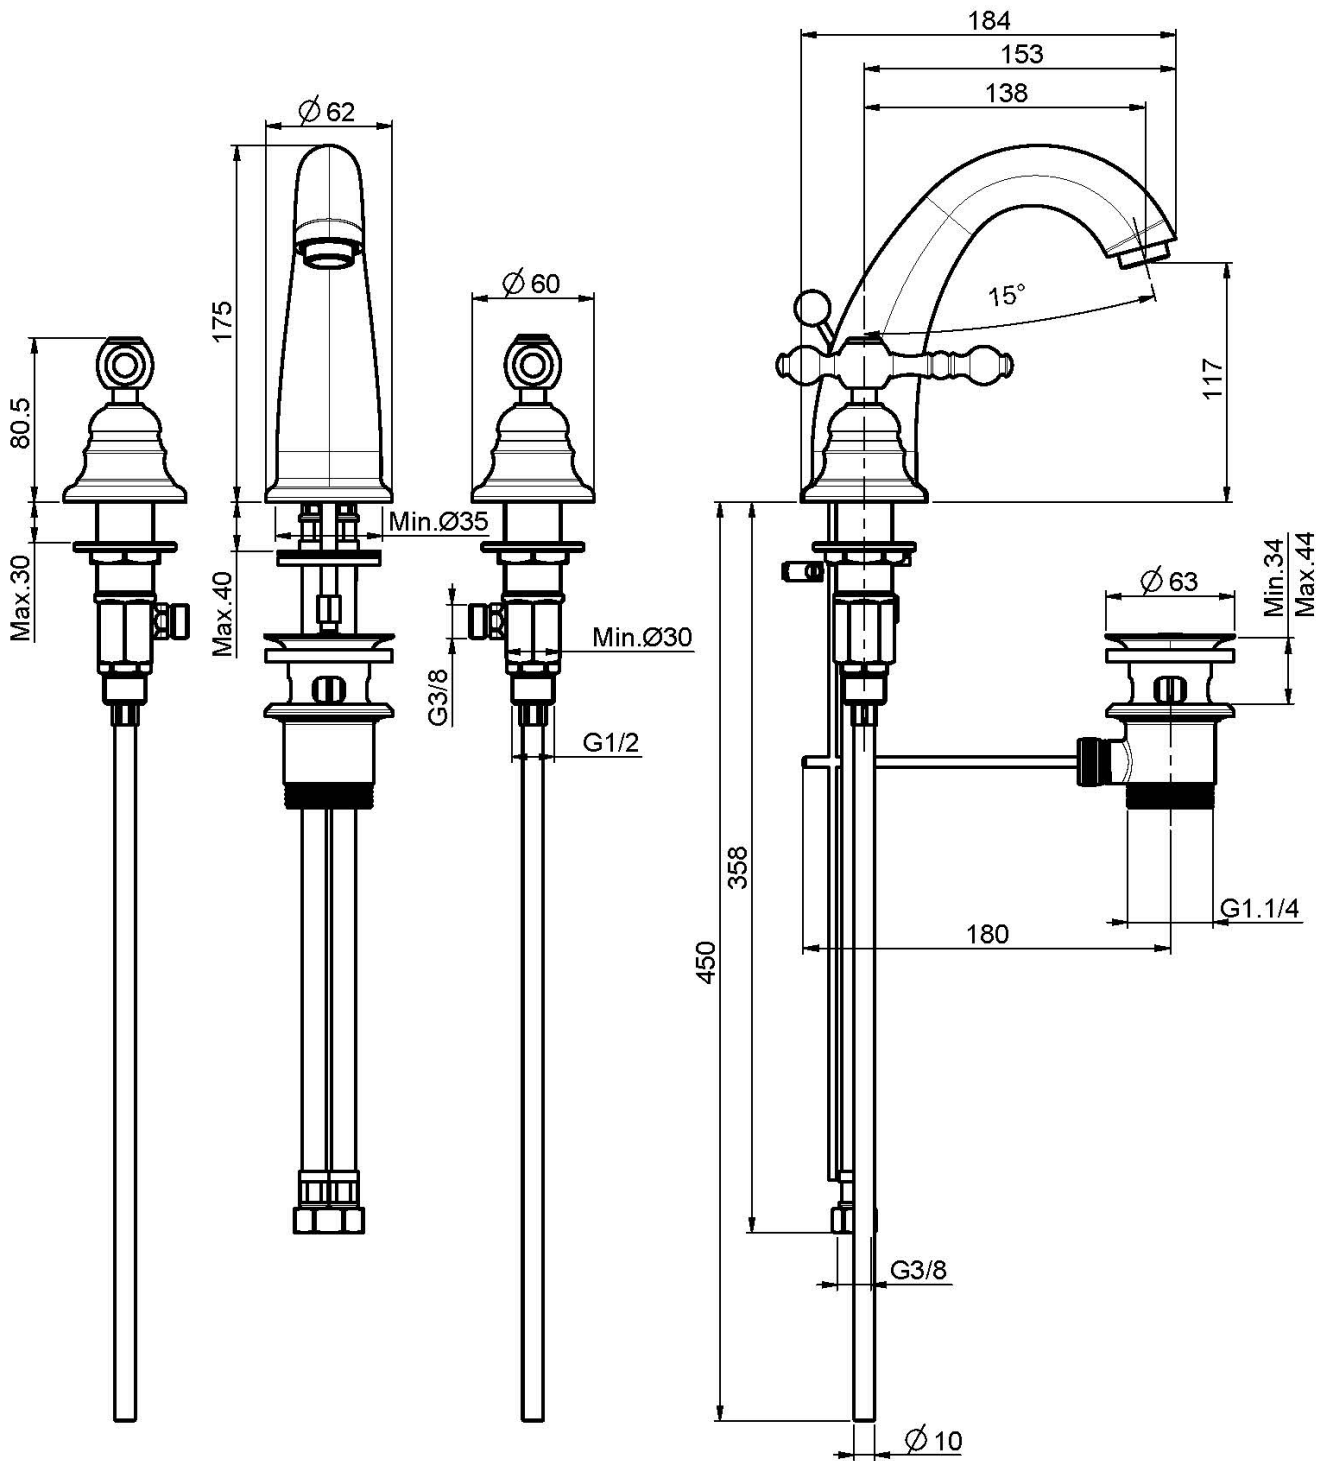

This drawing is the property of FIMA Carlo Frattini. Any complete or partial reproduction, or any transmission to third party without FIMA Carlo Frattini authorization is forbidden.