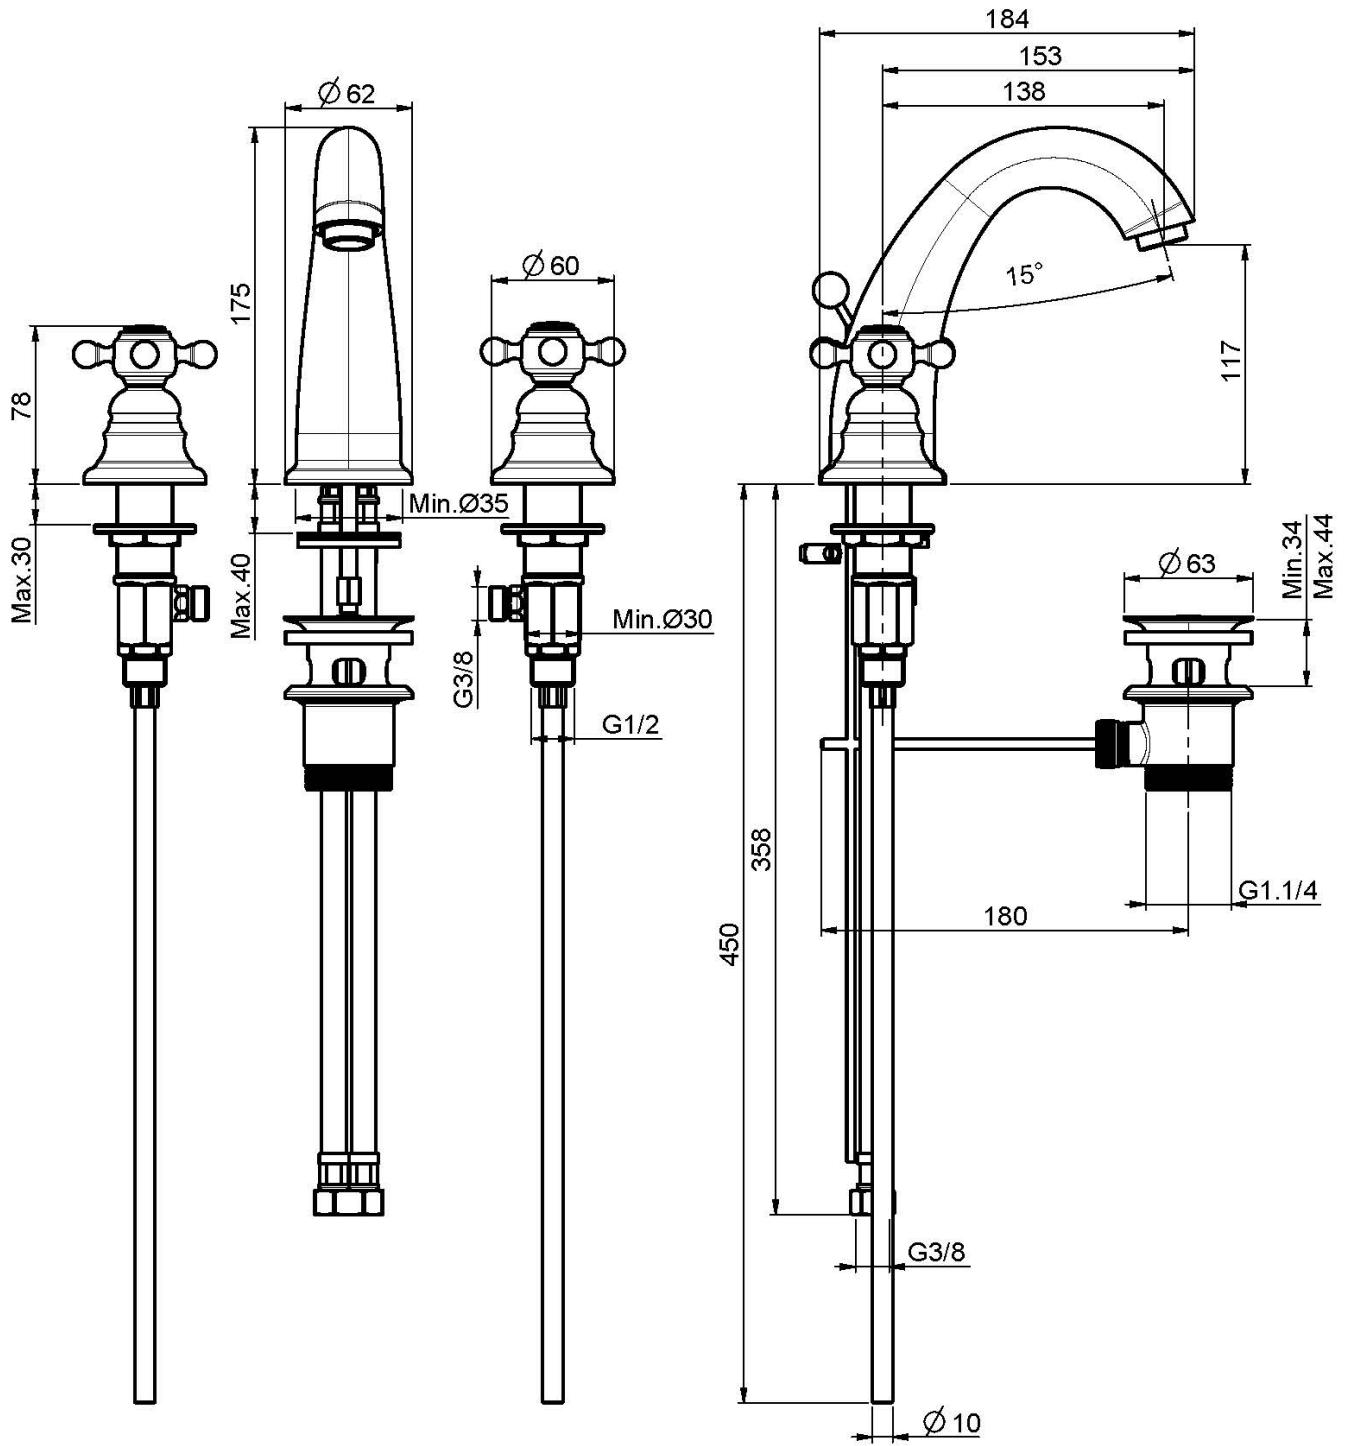

## MÉLANGEUR LAVABO 3 TROUS

- 2 tuyaux flexibles
- vidage 1"1/4 avec trop plein

## IMAGE