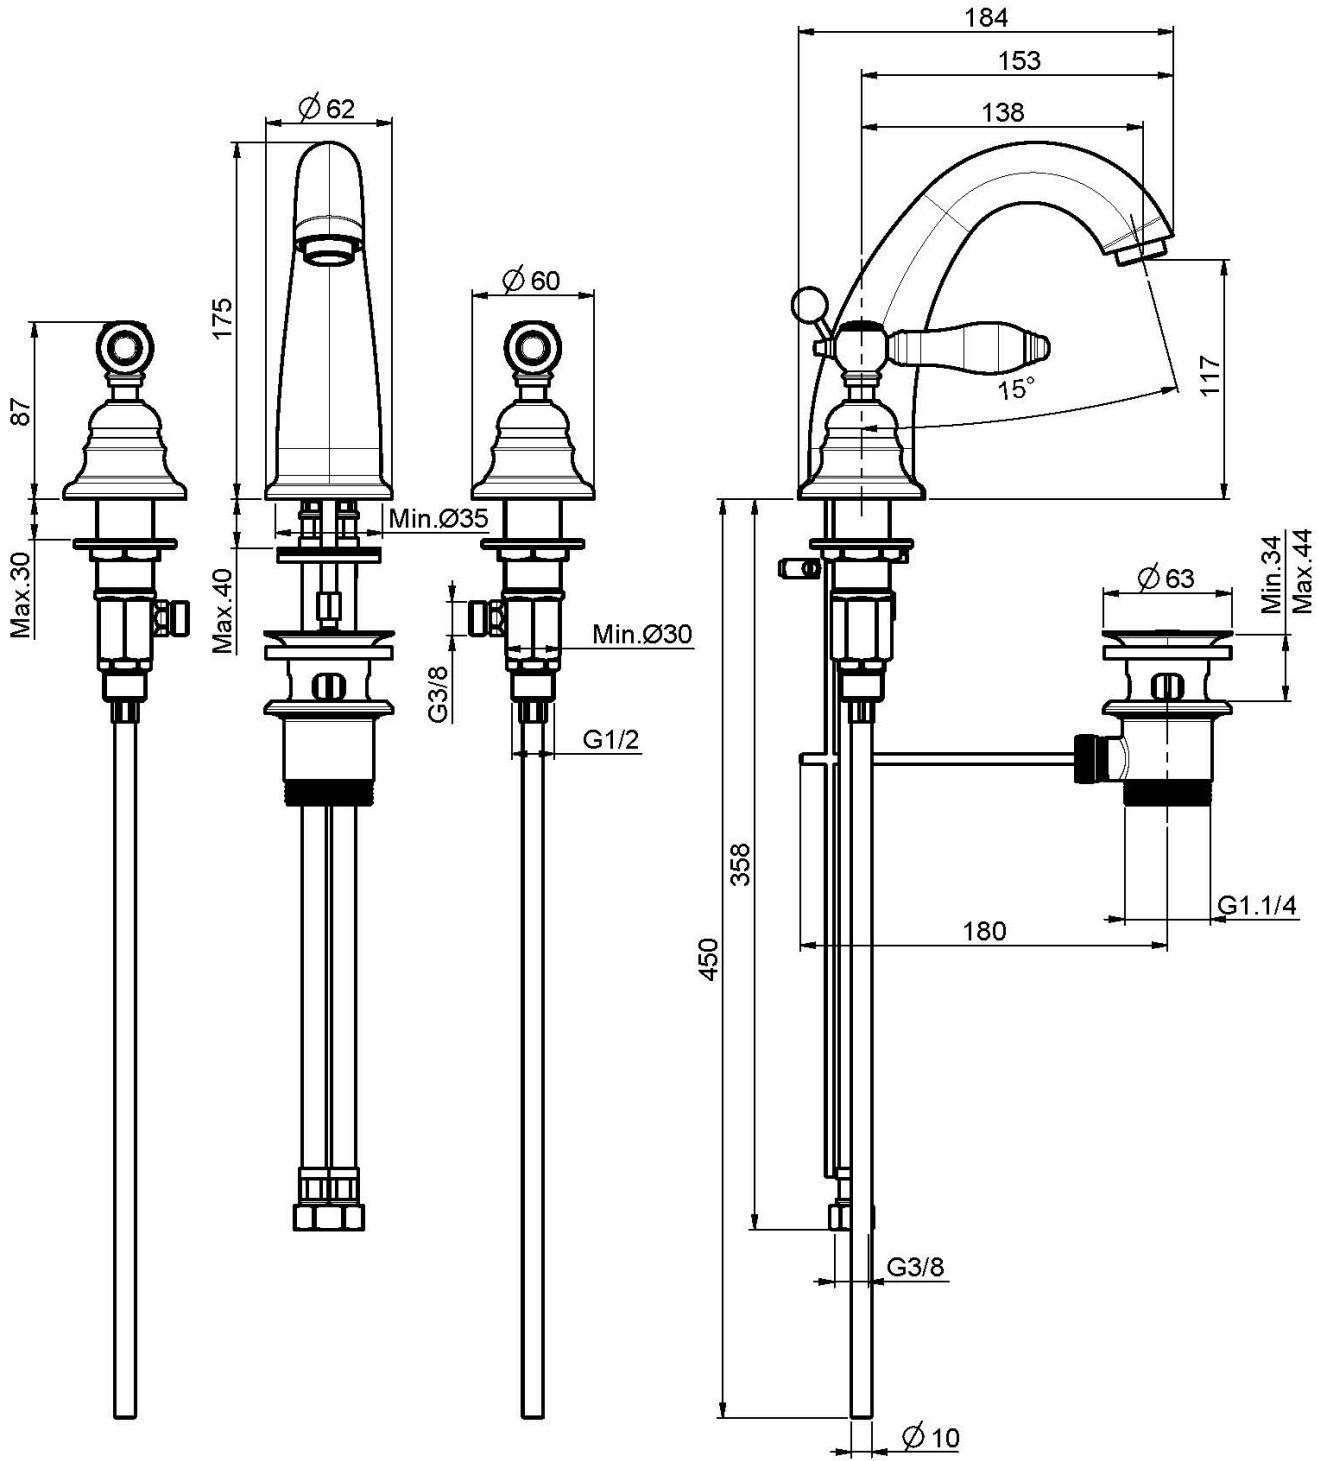

This drawing is the property of FIMA Carlo Frattini. Any complete or partial reproduction, or any transmission to third party without FIMA Carlo Frattini authorization is forbidden.