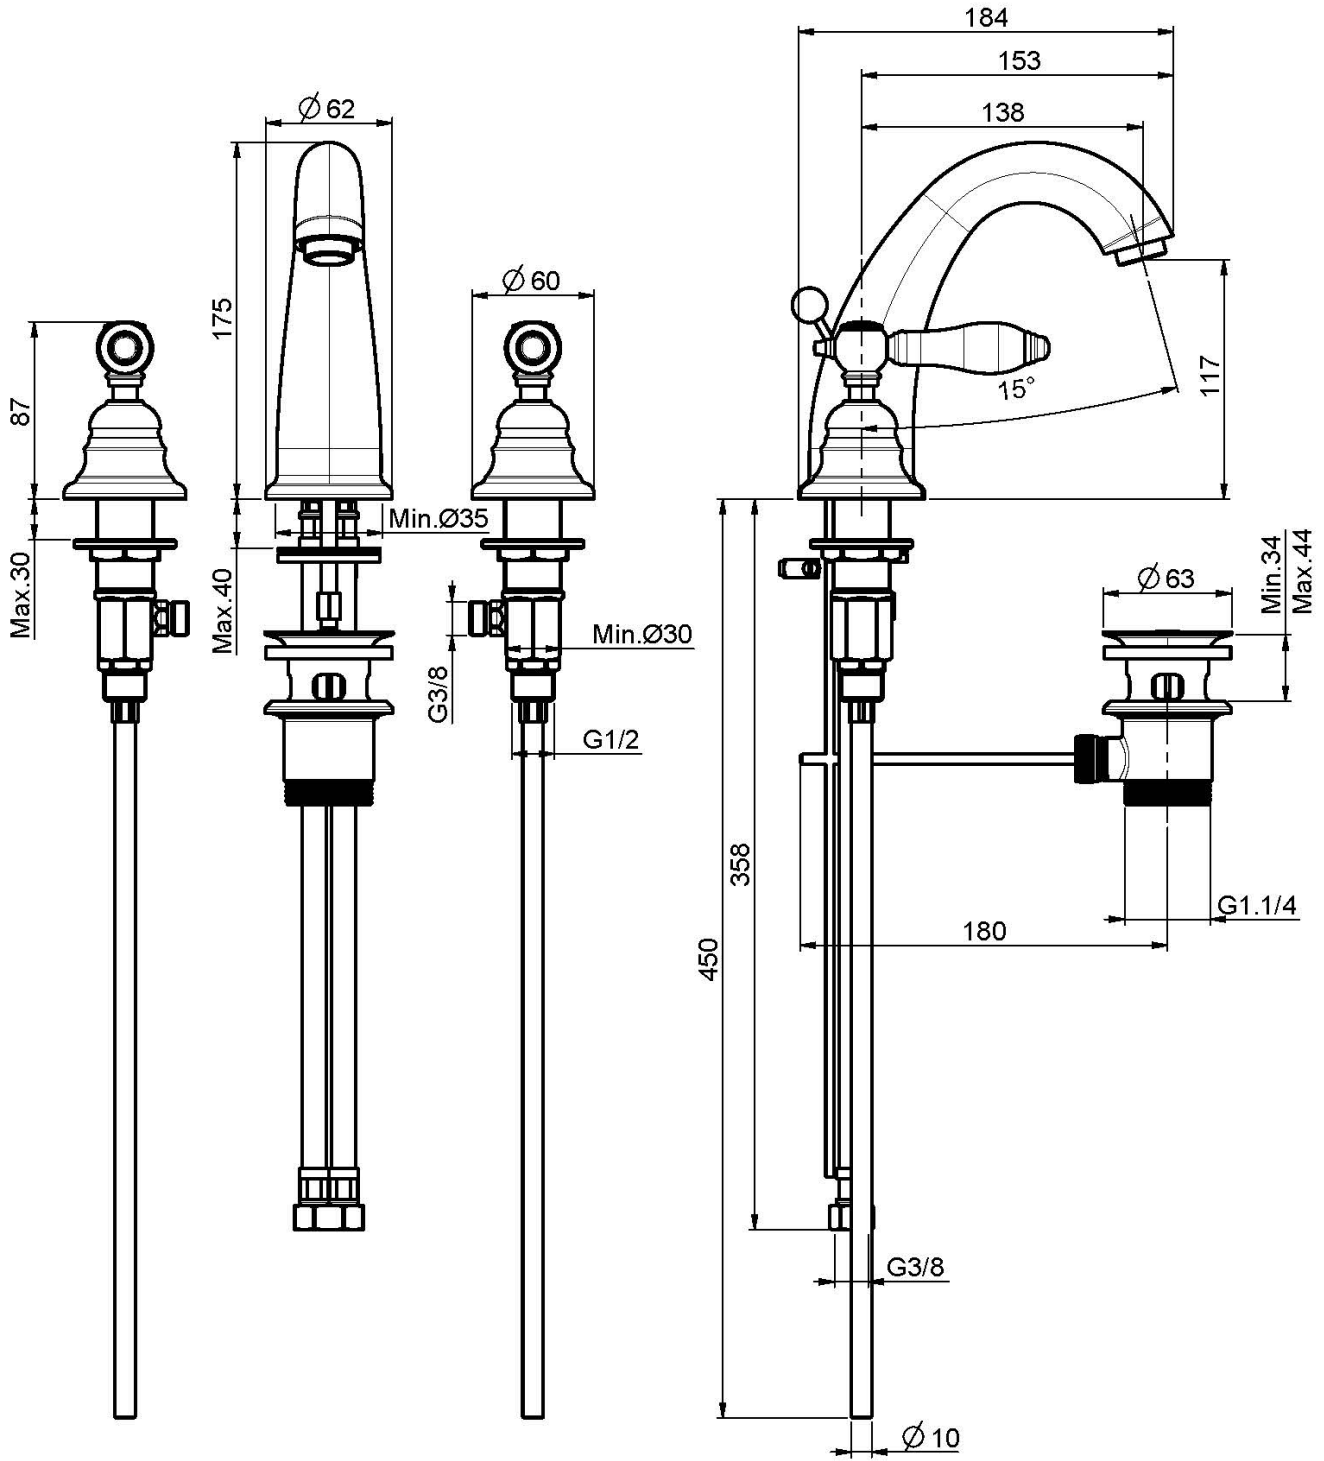

This drawing is the property of FIMA Carlo Frattini. Any complete or partial reproduction, or any transmission to third party without FIMA Carlo Frattini authorization is forbidden.