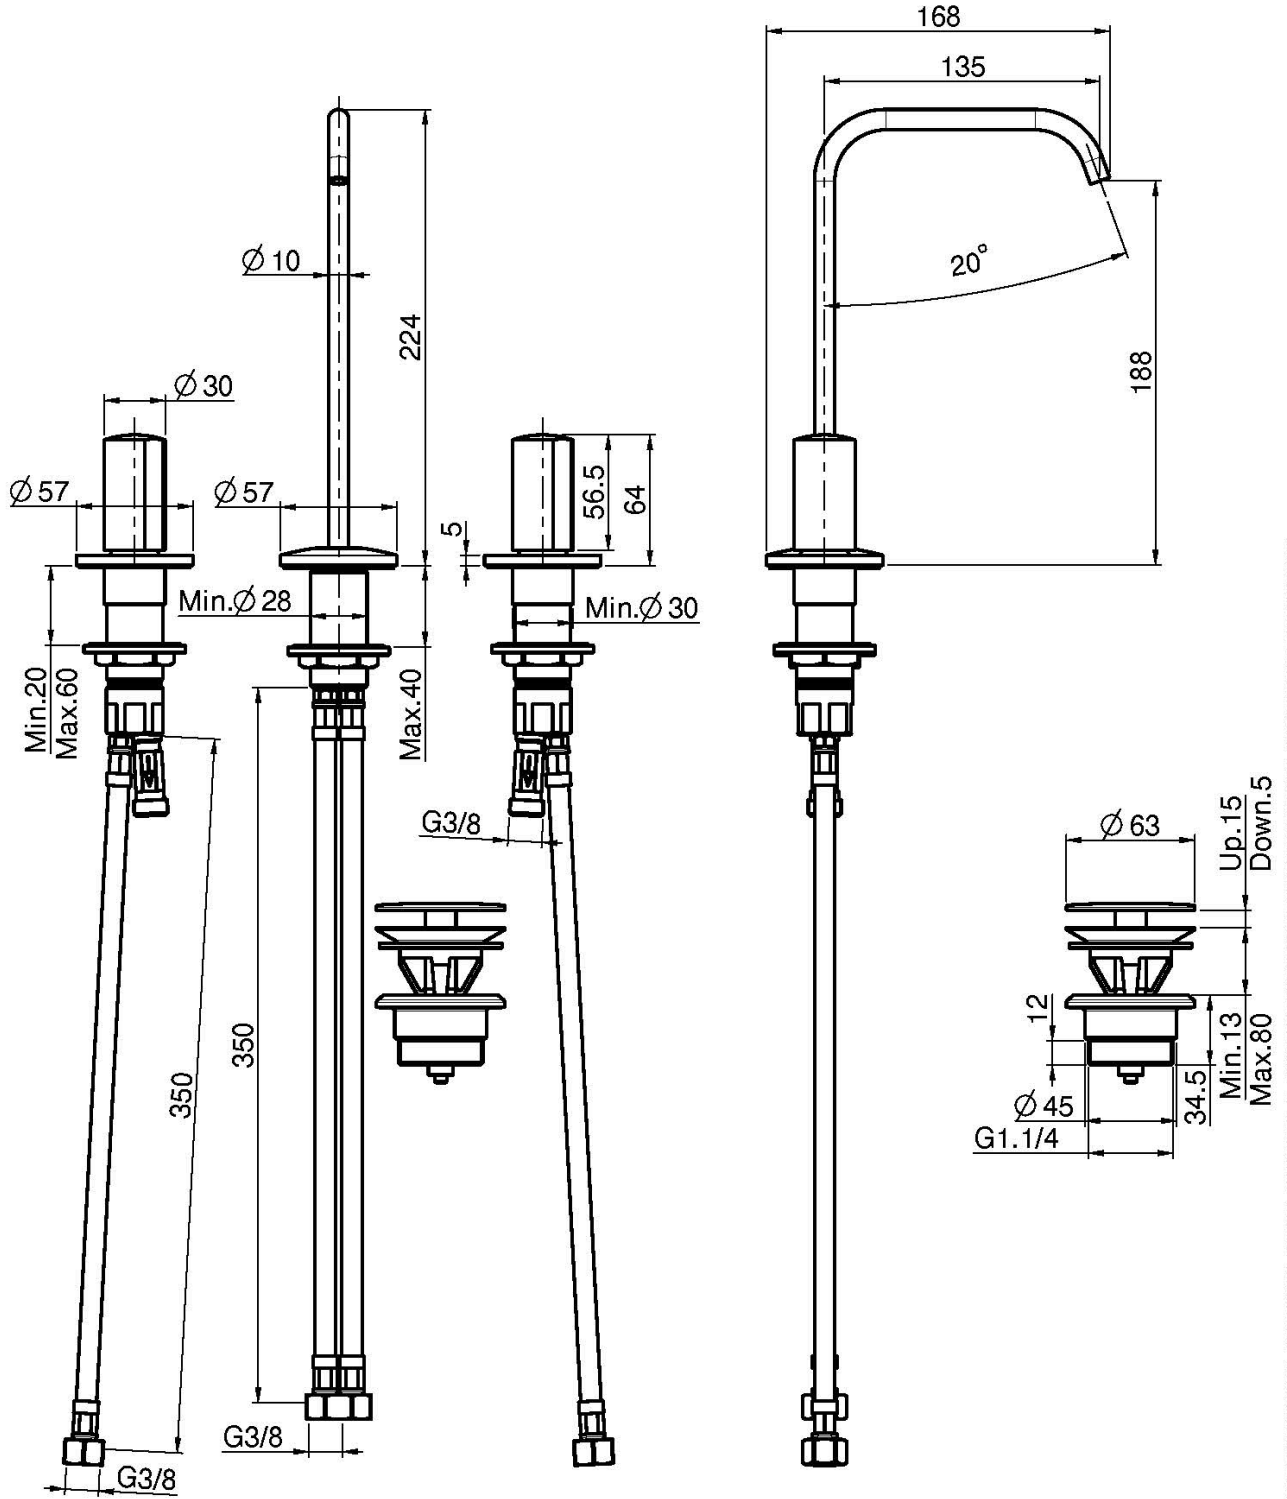

This drawing is the property of FIMA Carlo Frattini. Any complete or partial reproduction, or any transmission to third party without FIMA Carlo Frattini authorization is forbidden.