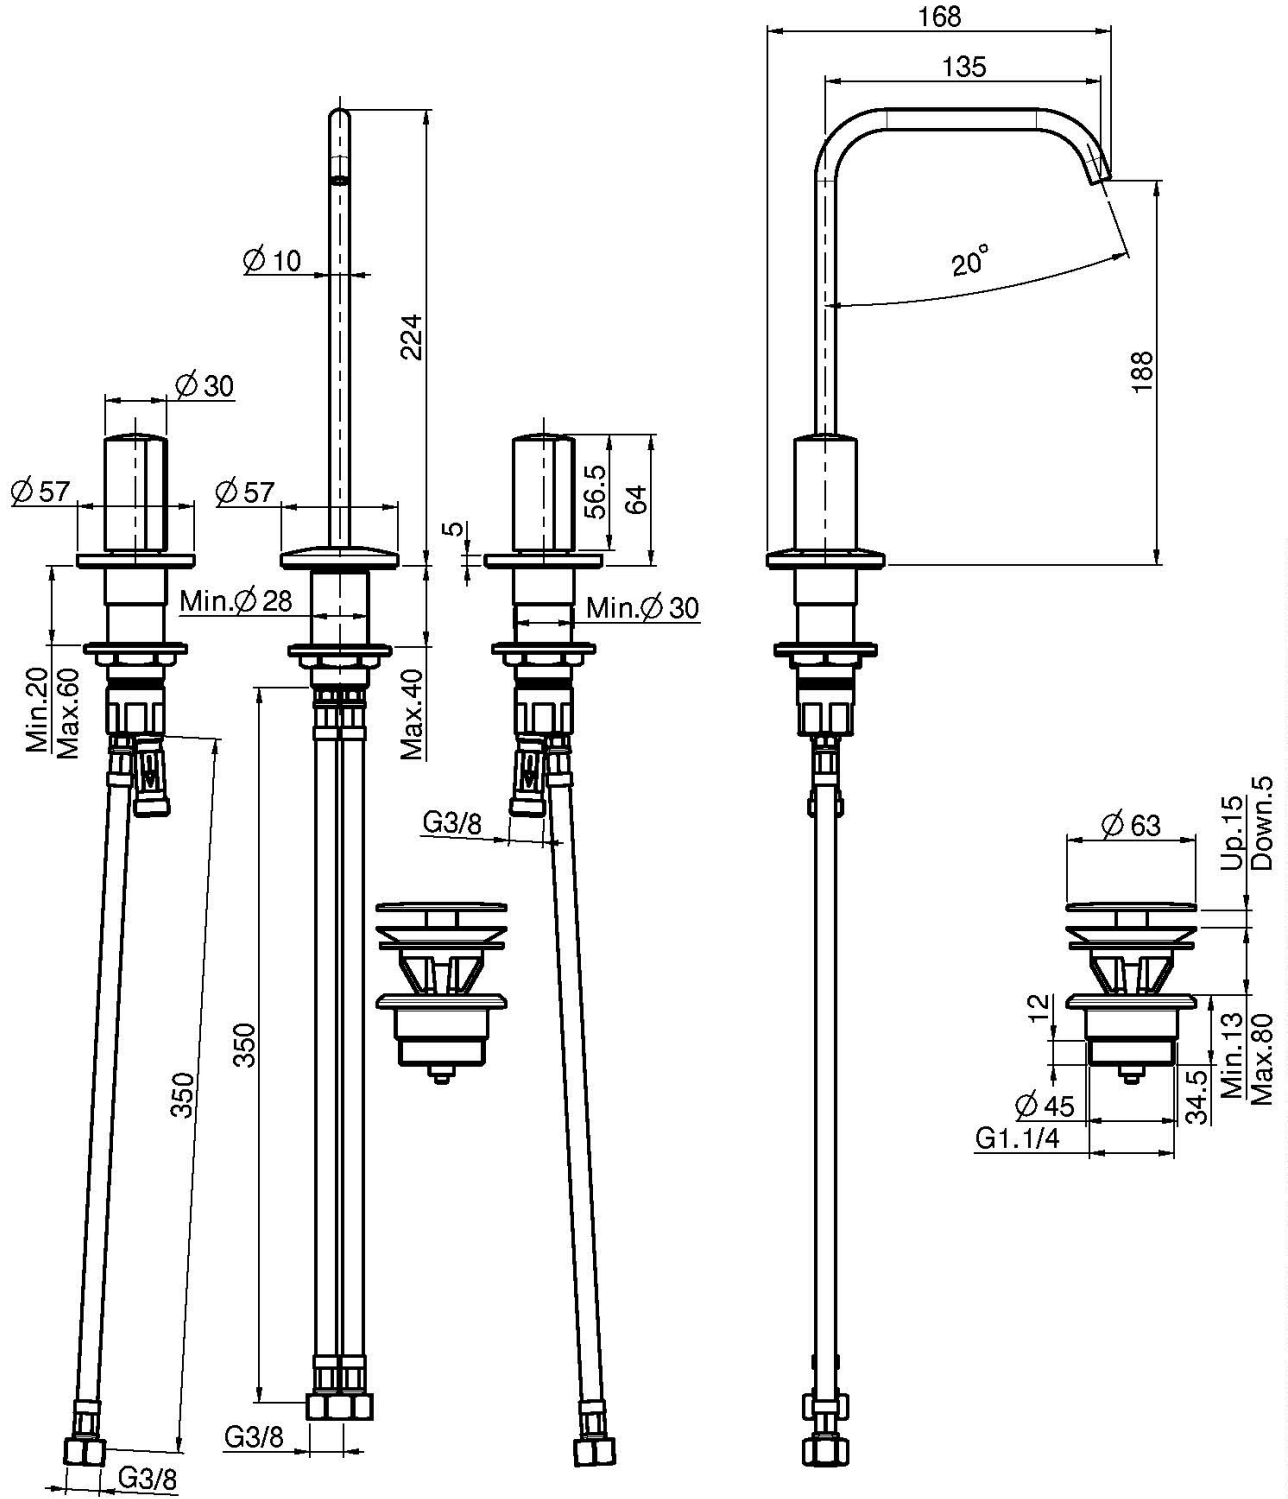

This drawing is the property of FIMA Carlo Frattini. Any complete or partial reproduction, or any transmission to third party without FIMA Carlo Frattini authorization is forbidden.