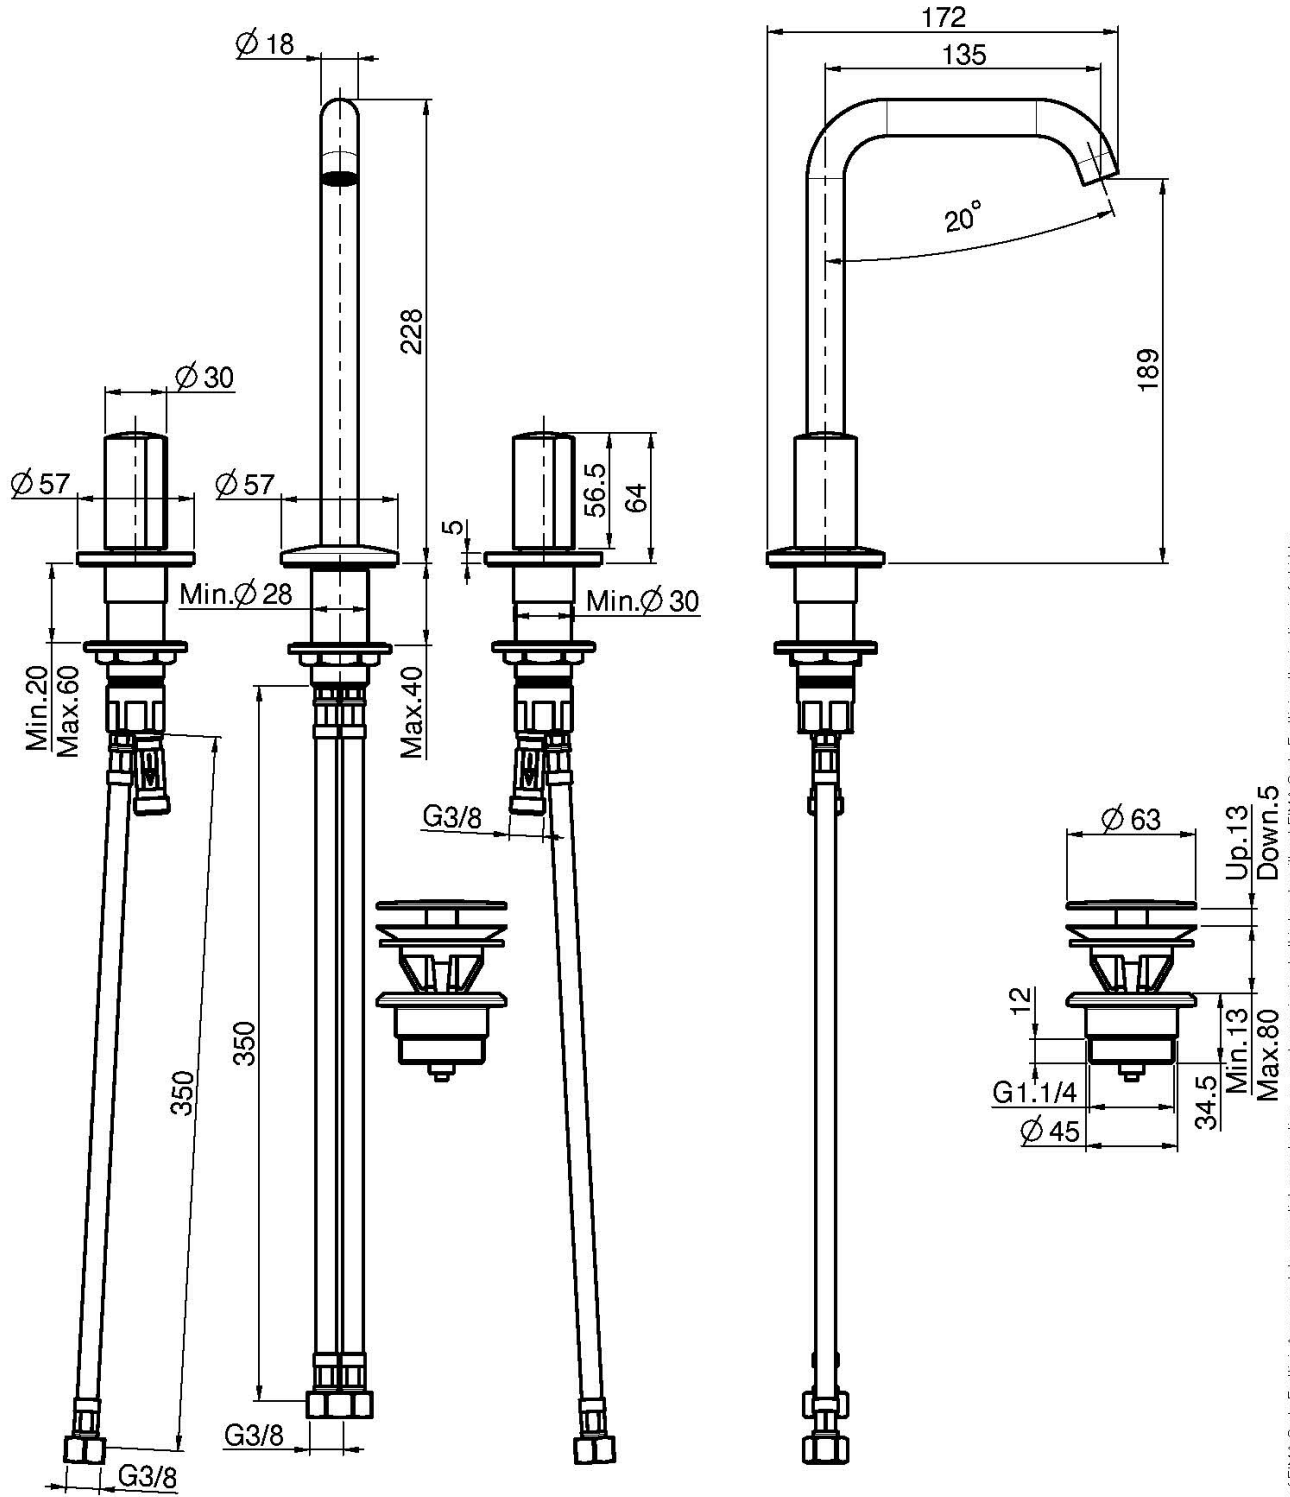

This drawing is the property of FIMA Carlo Frattini. Any complete or partial reproduction, or any transmission to third party without FIMA Carlo Frattini authorization is forbidden.