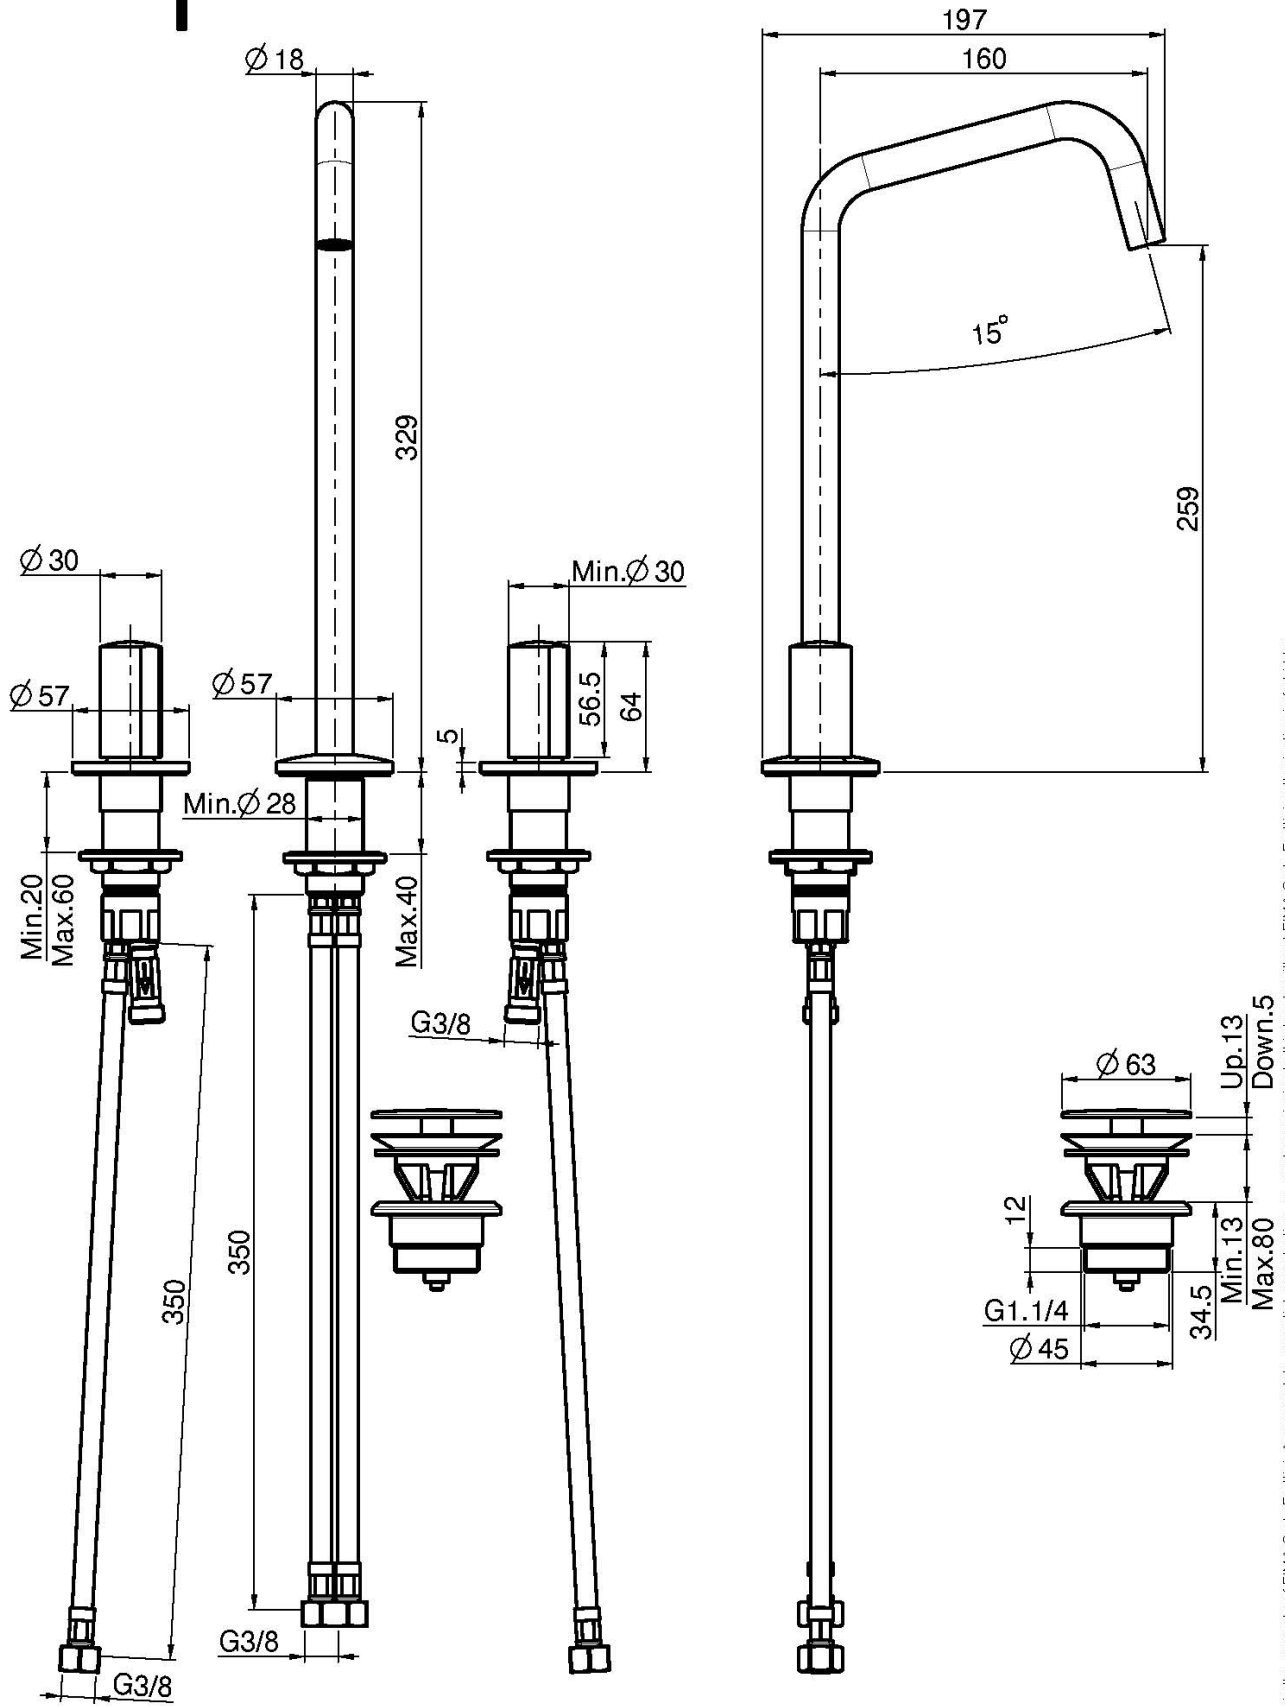

Code F3191D

MÉLANGEUR LAVABO 3 TROUS, BEC PIVOTANT

• POIGNEES VENDUES SÉPARÉMENT

- 2 tuyaux flexibles
- bec pivotant Ø 18 mm
- vidage click clack 1"1/4 avec trop plein

POUR COMPLÉTER CE PRODUIT ON DOIT COMMANDER 1 COUPLE DE POIGNÉES S4 OU DEUX POIGNÉES S2

[Poignée S2](#)

[Couple de poignée S4](#)

Voir les conditions générales de vente dans notre tarif en vigueur

This drawing is the property of FIMA Carlo Frattini. Any complete or partial reproduction, or any transmission to third party without FIMA Carlo Frattini authorization is forbidden.