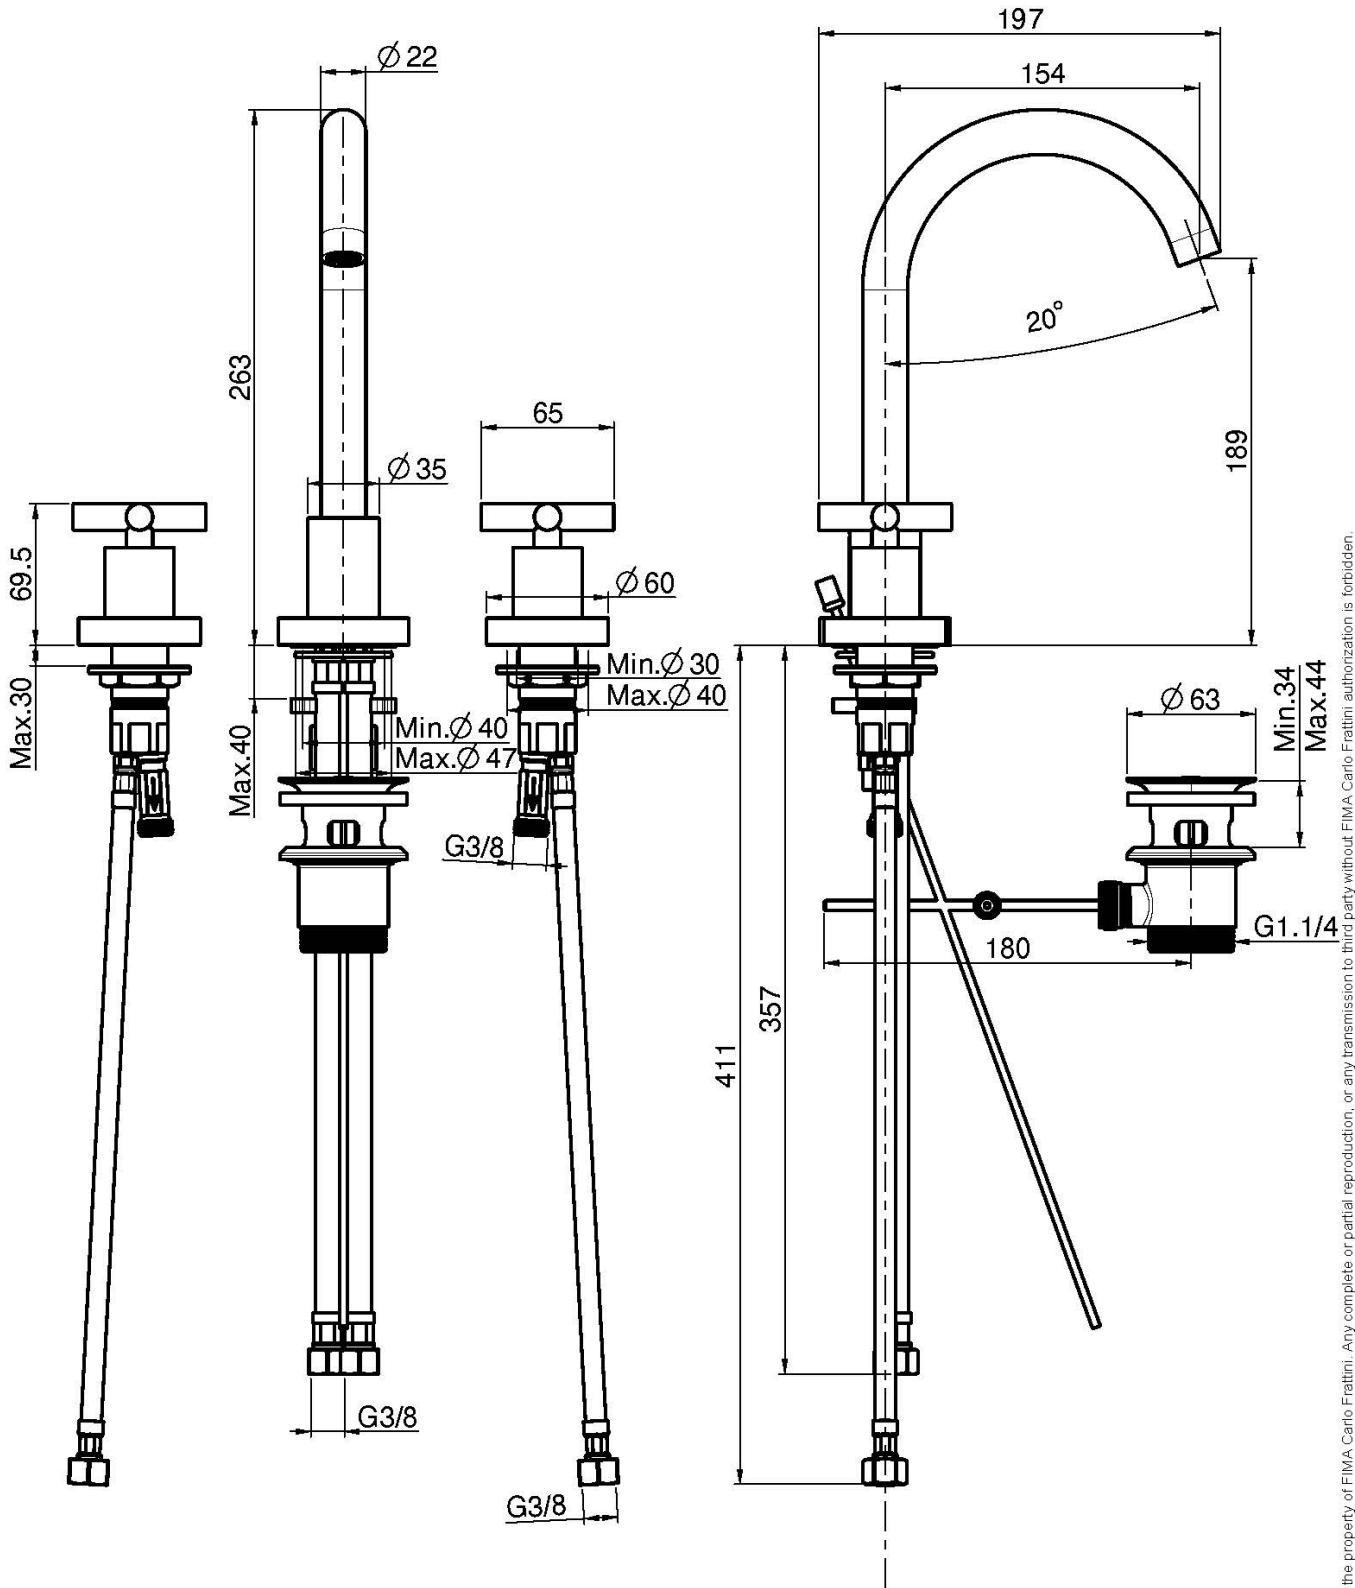

Code F5301W

MÉLANGEUR LAVABO 3 TROUS, BEC PIVOTANT

- 2 tuyaux flexibles
- bec pivotant
- vidage 1"1/4 avec trop plein
- les finitions blanc et noir ont vidage click clack 1" 1/4 avec trop plein

Finitions

-  CHROMÉ
CR
-  HL
-  HS
-  NICKEL BROSSÉ
SN
-  CHROMÉ NOIR
CN
-  CHROMÉ NOIR BROSSÉ
CS
-  BLANC MAT
BS
-  NOIR MAT
NS

IMAGE

Voir les conditions générales de vente dans notre tarif en vigueur

This drawing is the property of FIMA Carlo Frattini. Any complete or partial reproduction, or any transmission to third party without FIMA Carlo Frattini authorization is forbidden.