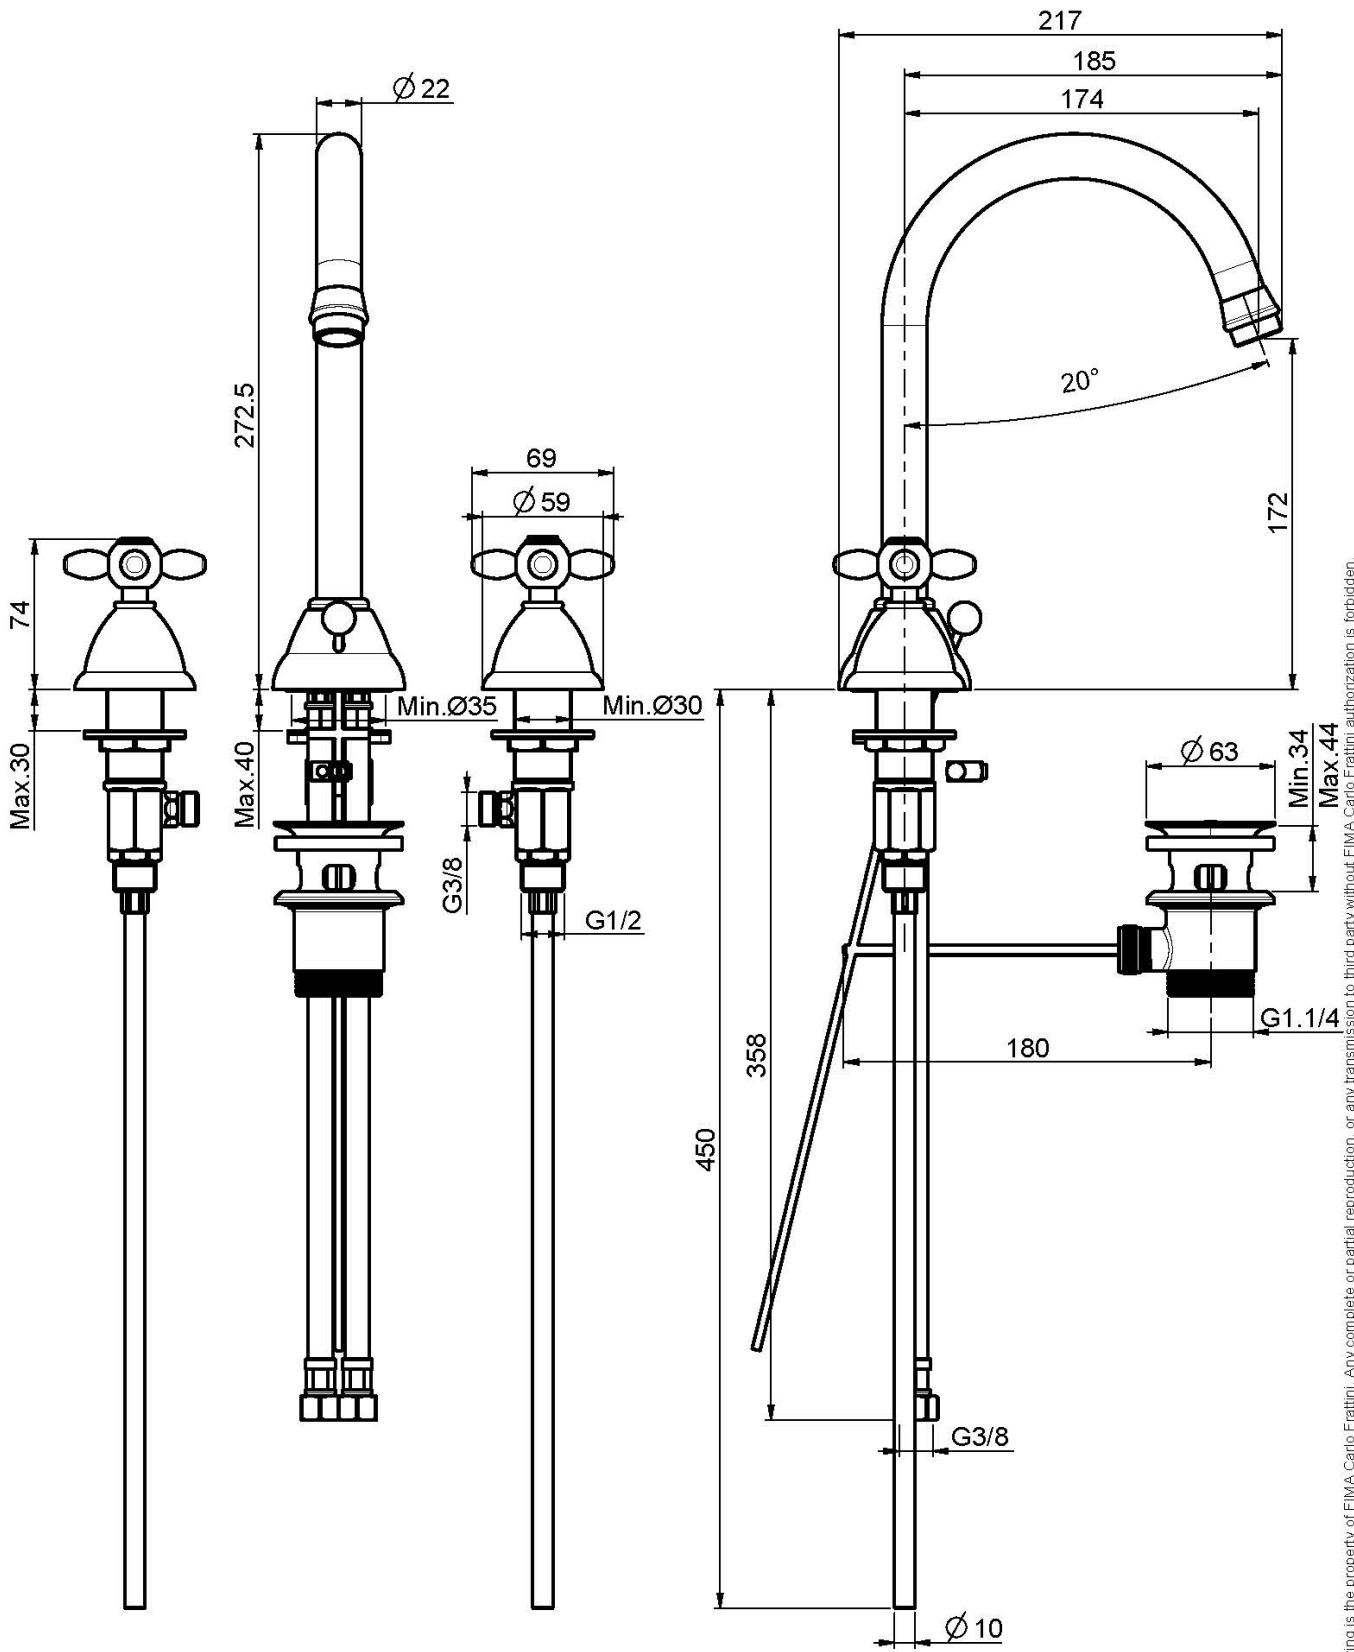

This drawing is the property of FIMA Carlo Frattini. Any complete or partial reproduction, or any transmission to third party without FIMA Carlo Frattini authorization is forbidden.