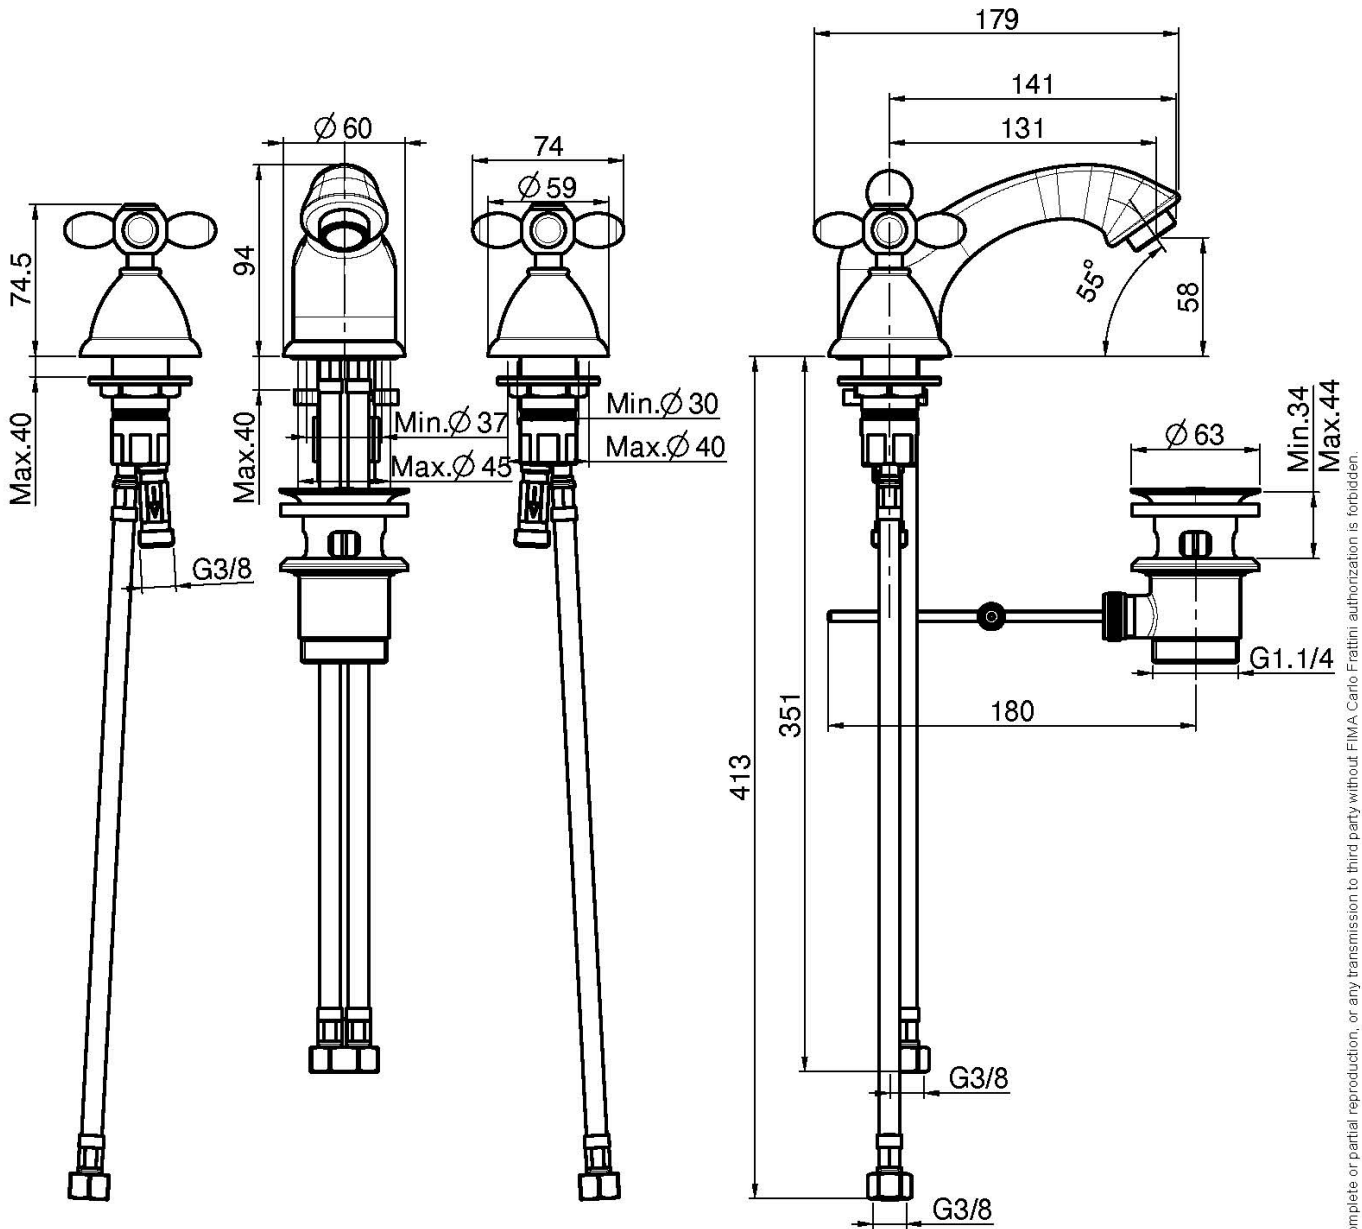

This drawing is the property of FIMA Carlo Frattini. Any complete or partial reproduction, or any transmission to third party without FIMA Carlo Frattini authorization is forbidden.