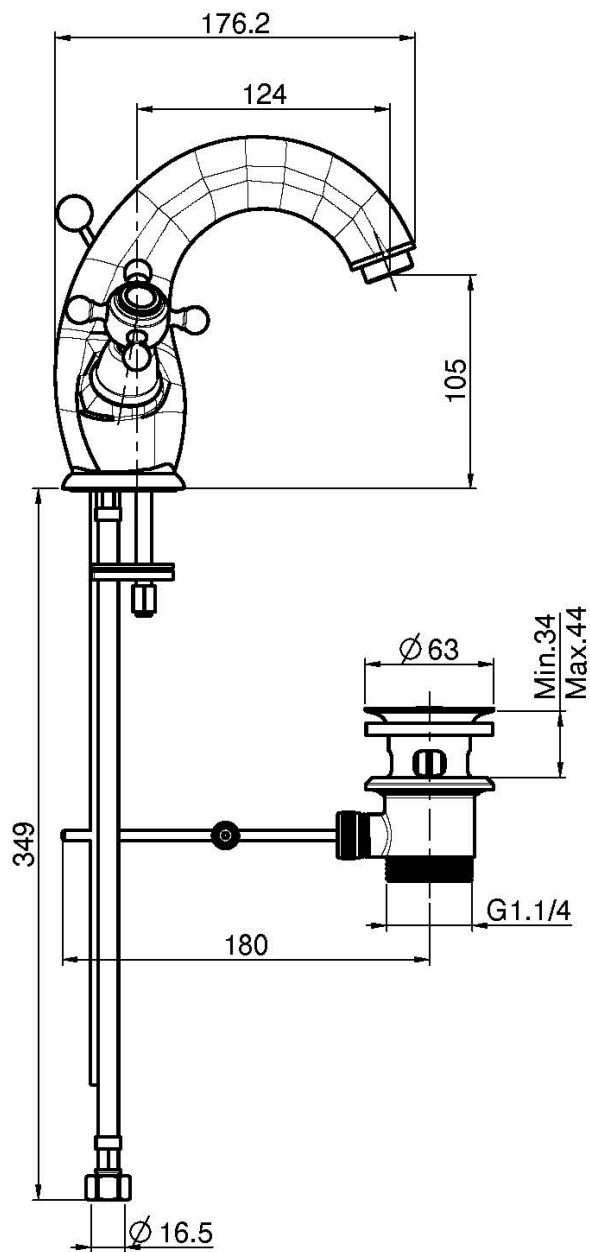

This drawing is the property of FIMA Carlo Frattini. Any complete or partial reproduction, or any transmission to third party without FIMA Carlo Frattini authorization is forbidden.