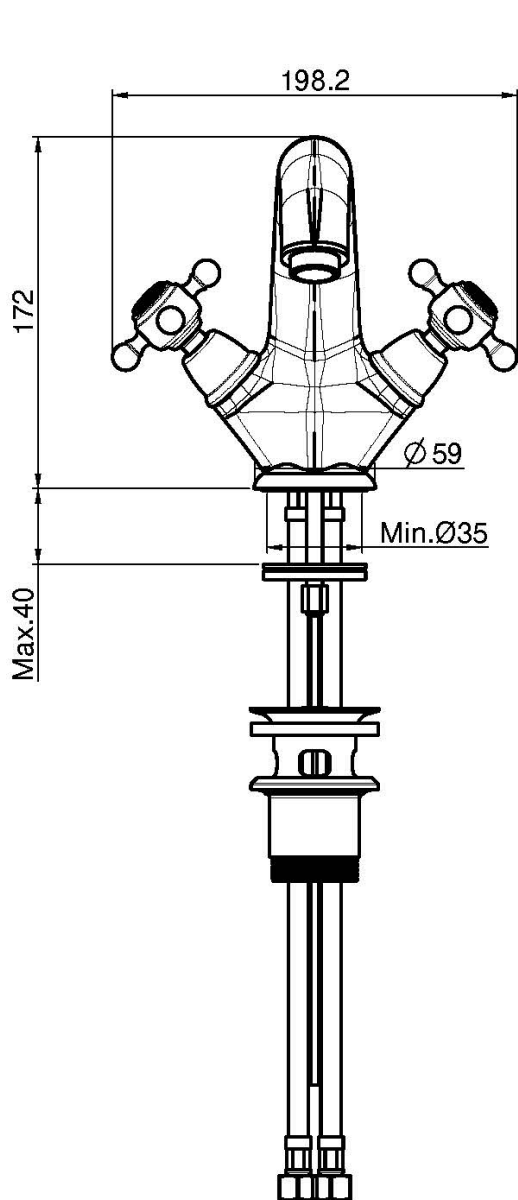

This drawing is the property of FIMA Carlo Frattini. Any complete or partial reproduction, or any transmission to third party without FIMA Carlo Frattini authorization is forbidden.