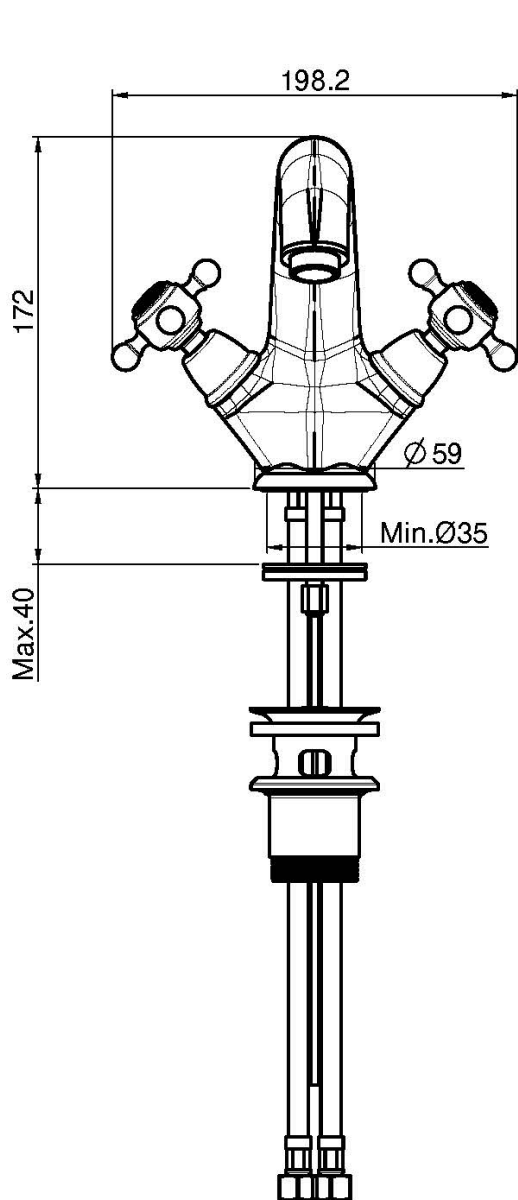

Code F5091/2

MÉLANGEUR LAVABO

- 2 tuyaux flexibles
- vidage 1"1/4 avec trop plein

IMAGE

Finitions

-  CHROMÉ
CR
-  NICKEL BROSSÉ
SN
-  DORÉ
OR
-  DORÉ BROSSÉ
OS
-  VIEUX BRONZE
BR
-  ANTIQUE COPPER
RA

Voir les conditions générales de vente dans notre tarif en
vigueur