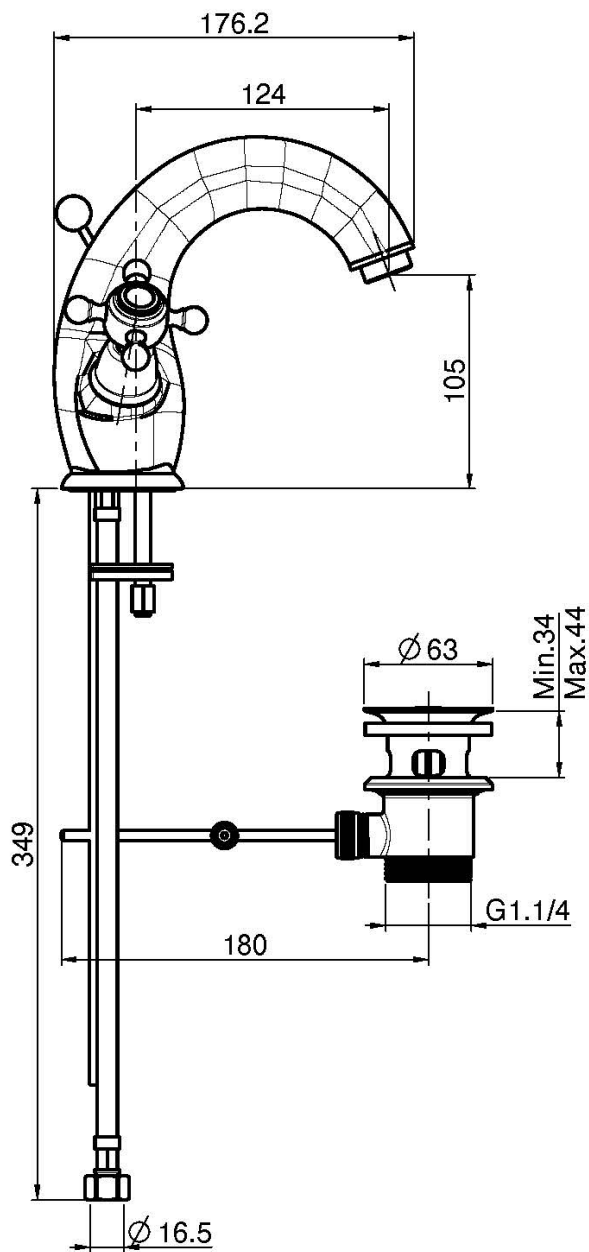

Code F5091/2

MÉLANGEUR LAVABO

- 2 tuyaux flexibles
- vidage 1"1/4 avec trop plein

IMAGE

Finitions

-  CHROMÉ
CR
-  NICKEL BROSSÉ
SN
-  DORÉ
OR
-  DORÉ BROSSÉ
OS
-  VIEUX BRONZE
BR
-  ANTIQUE COPPER
RA

Voir les conditions générales de vente dans notre tarif en
vigueur