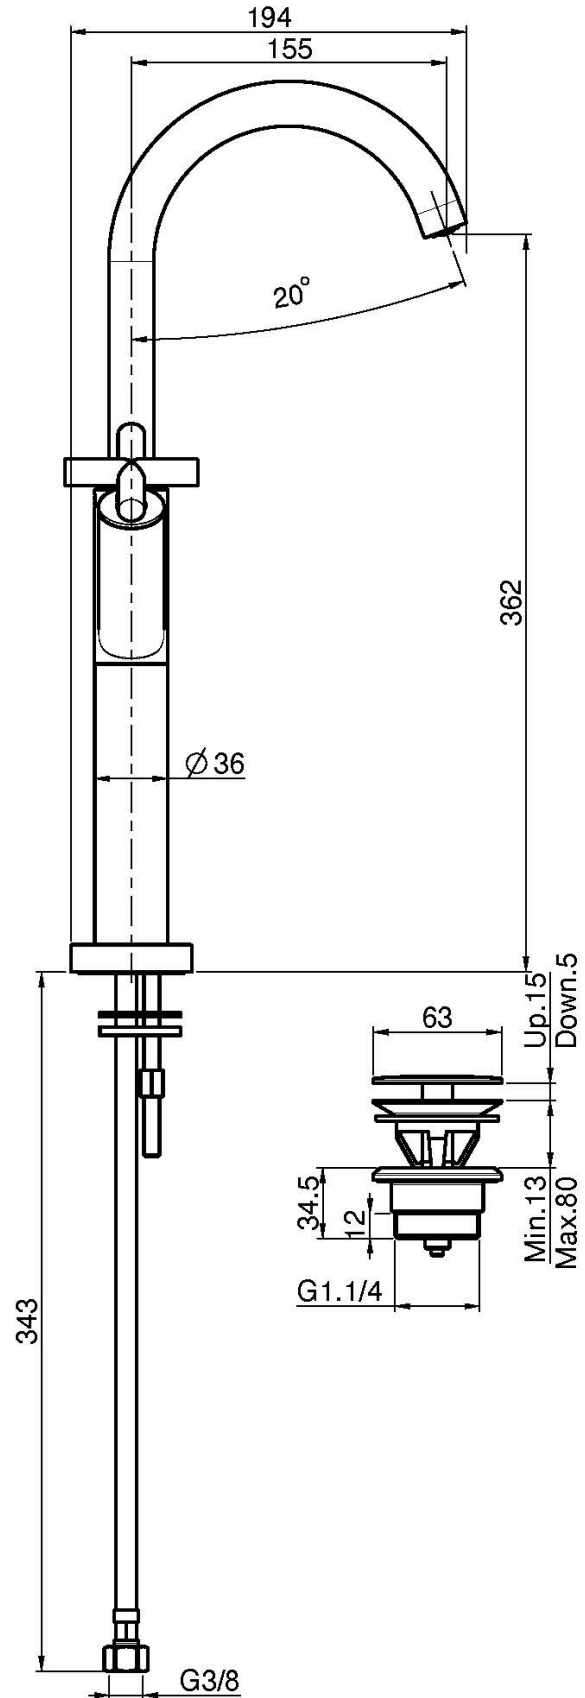

Code F5331W

MÉLANGEUR LAVABO AVEC RÉHAUSSE, BEC PIVOTANT

- 2 tuyaux flexibles
- bec pivotant
- vidage click clack 1"1/4 avec trop plein

Finitions

 CHROMÉ
CR

 HL

 HS

 NICKEL BROSSÉ
SN

 CHROMÉ NOIR
CN

 CHROMÉ NOIR BROSSÉ
CS

 BLANC MAT
BS

 NOIR MAT
NS

IMAGE

Voir les conditions générales de vente dans notre tarif en
vigueur

This drawing is the property of FIMA Carlo Frattini. Any complete or partial reproduction, or any transmission to third party without FIMA Carlo Frattini authorization is forbidden.