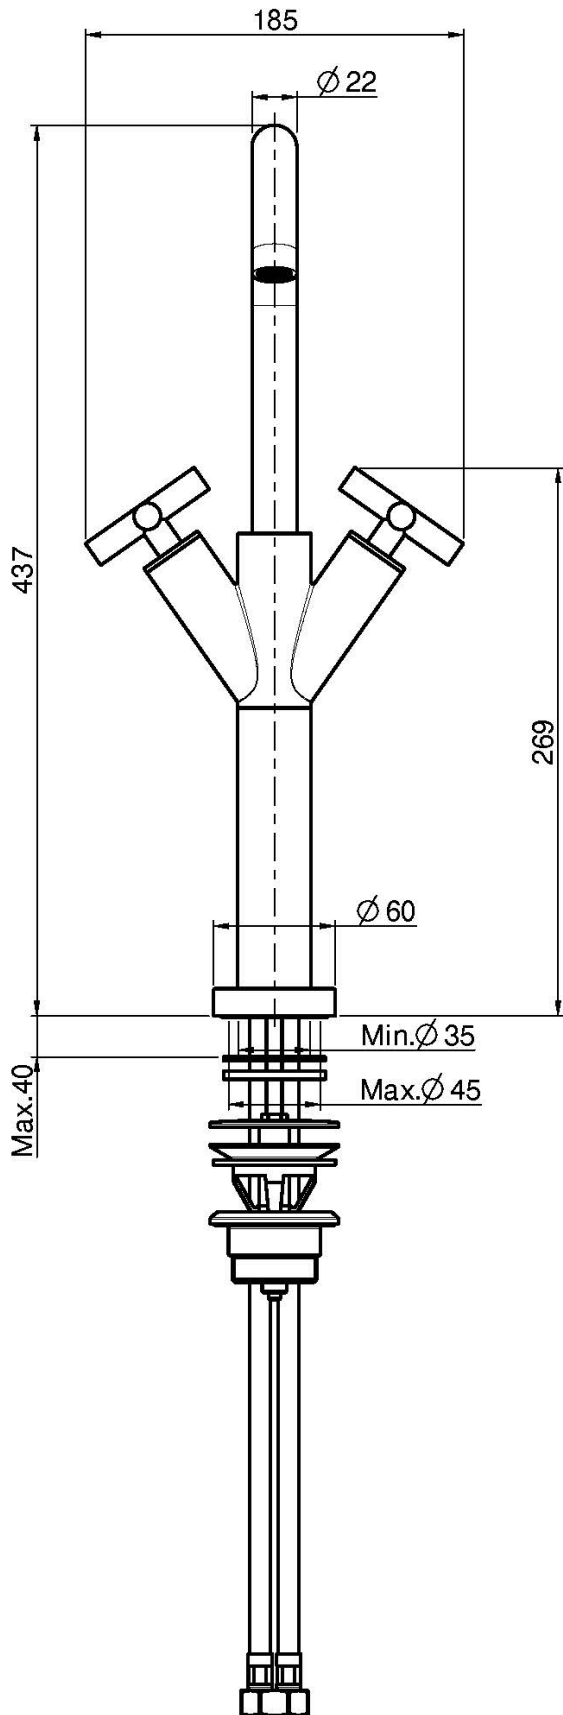

Code F5331W

MÉLANGEUR LAVABO AVEC RÉHAUSSE, BEC PIVOTANT

- 2 tuyaux flexibles
- bec pivotant
- vidage click clack 1"1/4 avec trop plein

Finitions

 CHROMÉ
CR

 HL

 HS

 NICKEL BROSSÉ
SN

 CHROMÉ NOIR
CN

 CHROMÉ NOIR BROSSÉ
CS

 BLANC MAT
BS

 NOIR MAT
NS

IMAGE

Voir les conditions générales de vente dans notre tarif en
vigueur

This drawing is the property of FIMA Carlo Frattini. Any complete or partial reproduction, or any transmission to third party without FIMA Carlo Frattini authorization is forbidden.