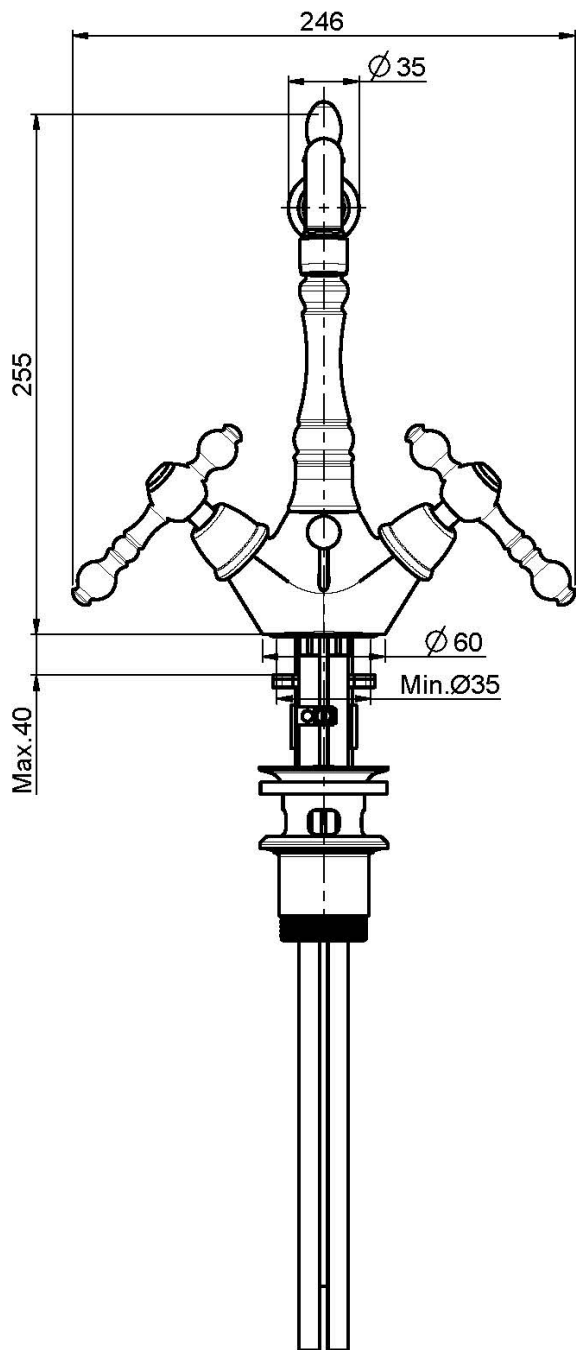

This drawing is the property of FIMA Carlo Frattini. Any complete or partial reproduction, or any transmission to third party without FIMA Carlo Frattini authorization is forbidden.