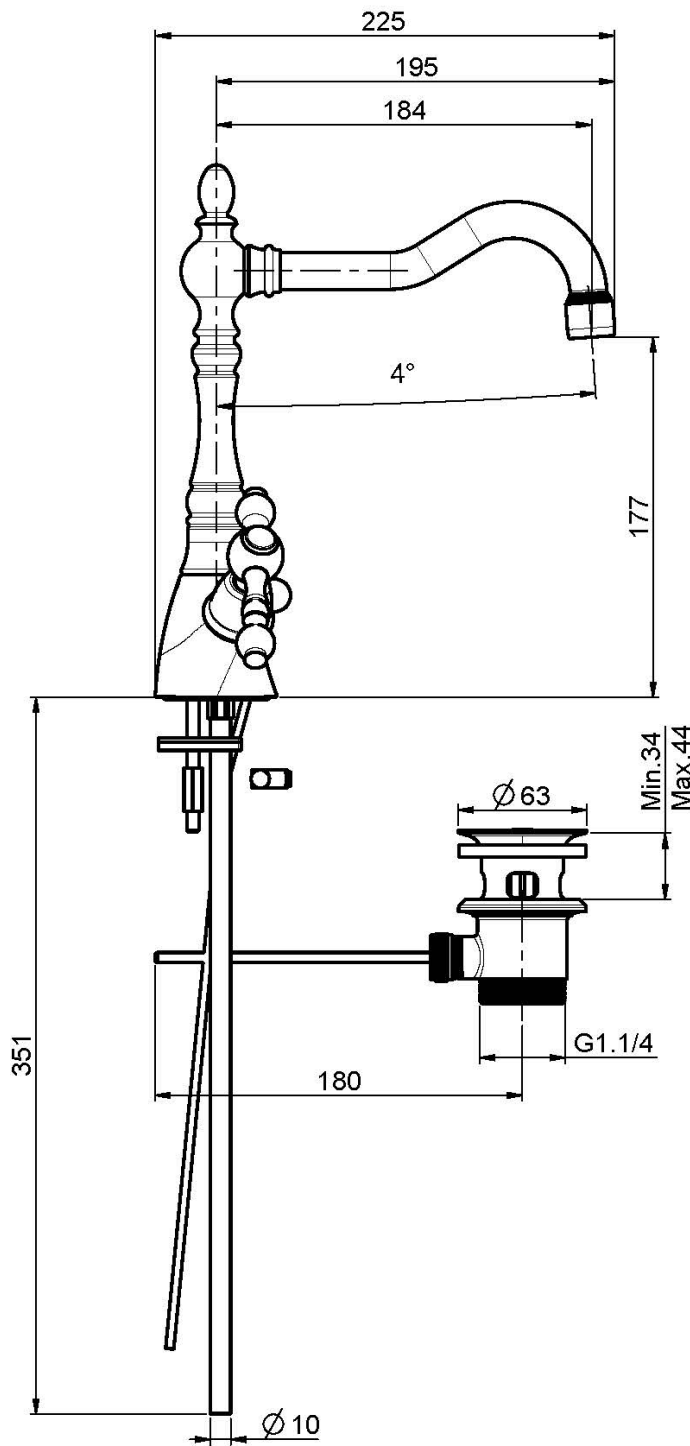

This drawing is the property of FIMA Carlo Frattini. Any complete or partial reproduction, or any transmission to third party without FIMA Carlo Frattini authorization is forbidden.