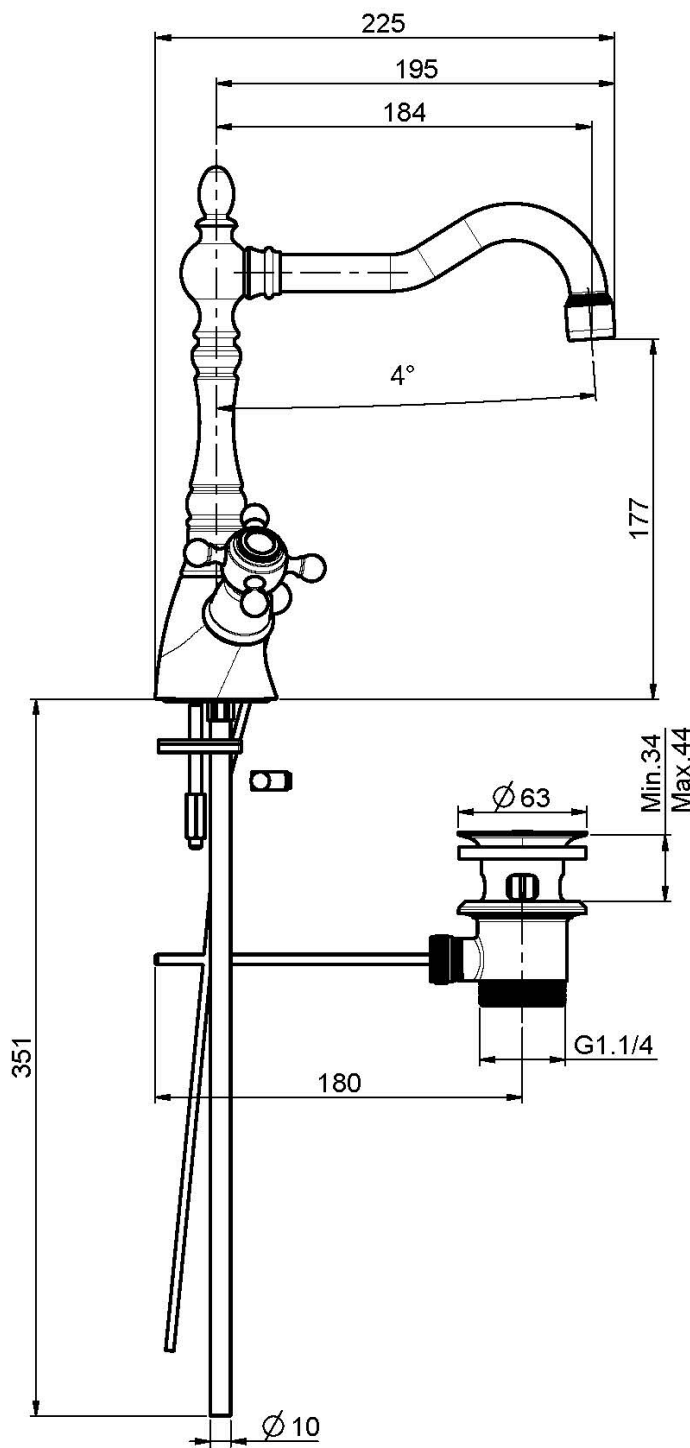

This drawing is the property of FIMA Carlo Frattini. Any complete or partial reproduction, or any transmission to third party without FIMA Carlo Frattini authorization is forbidden.